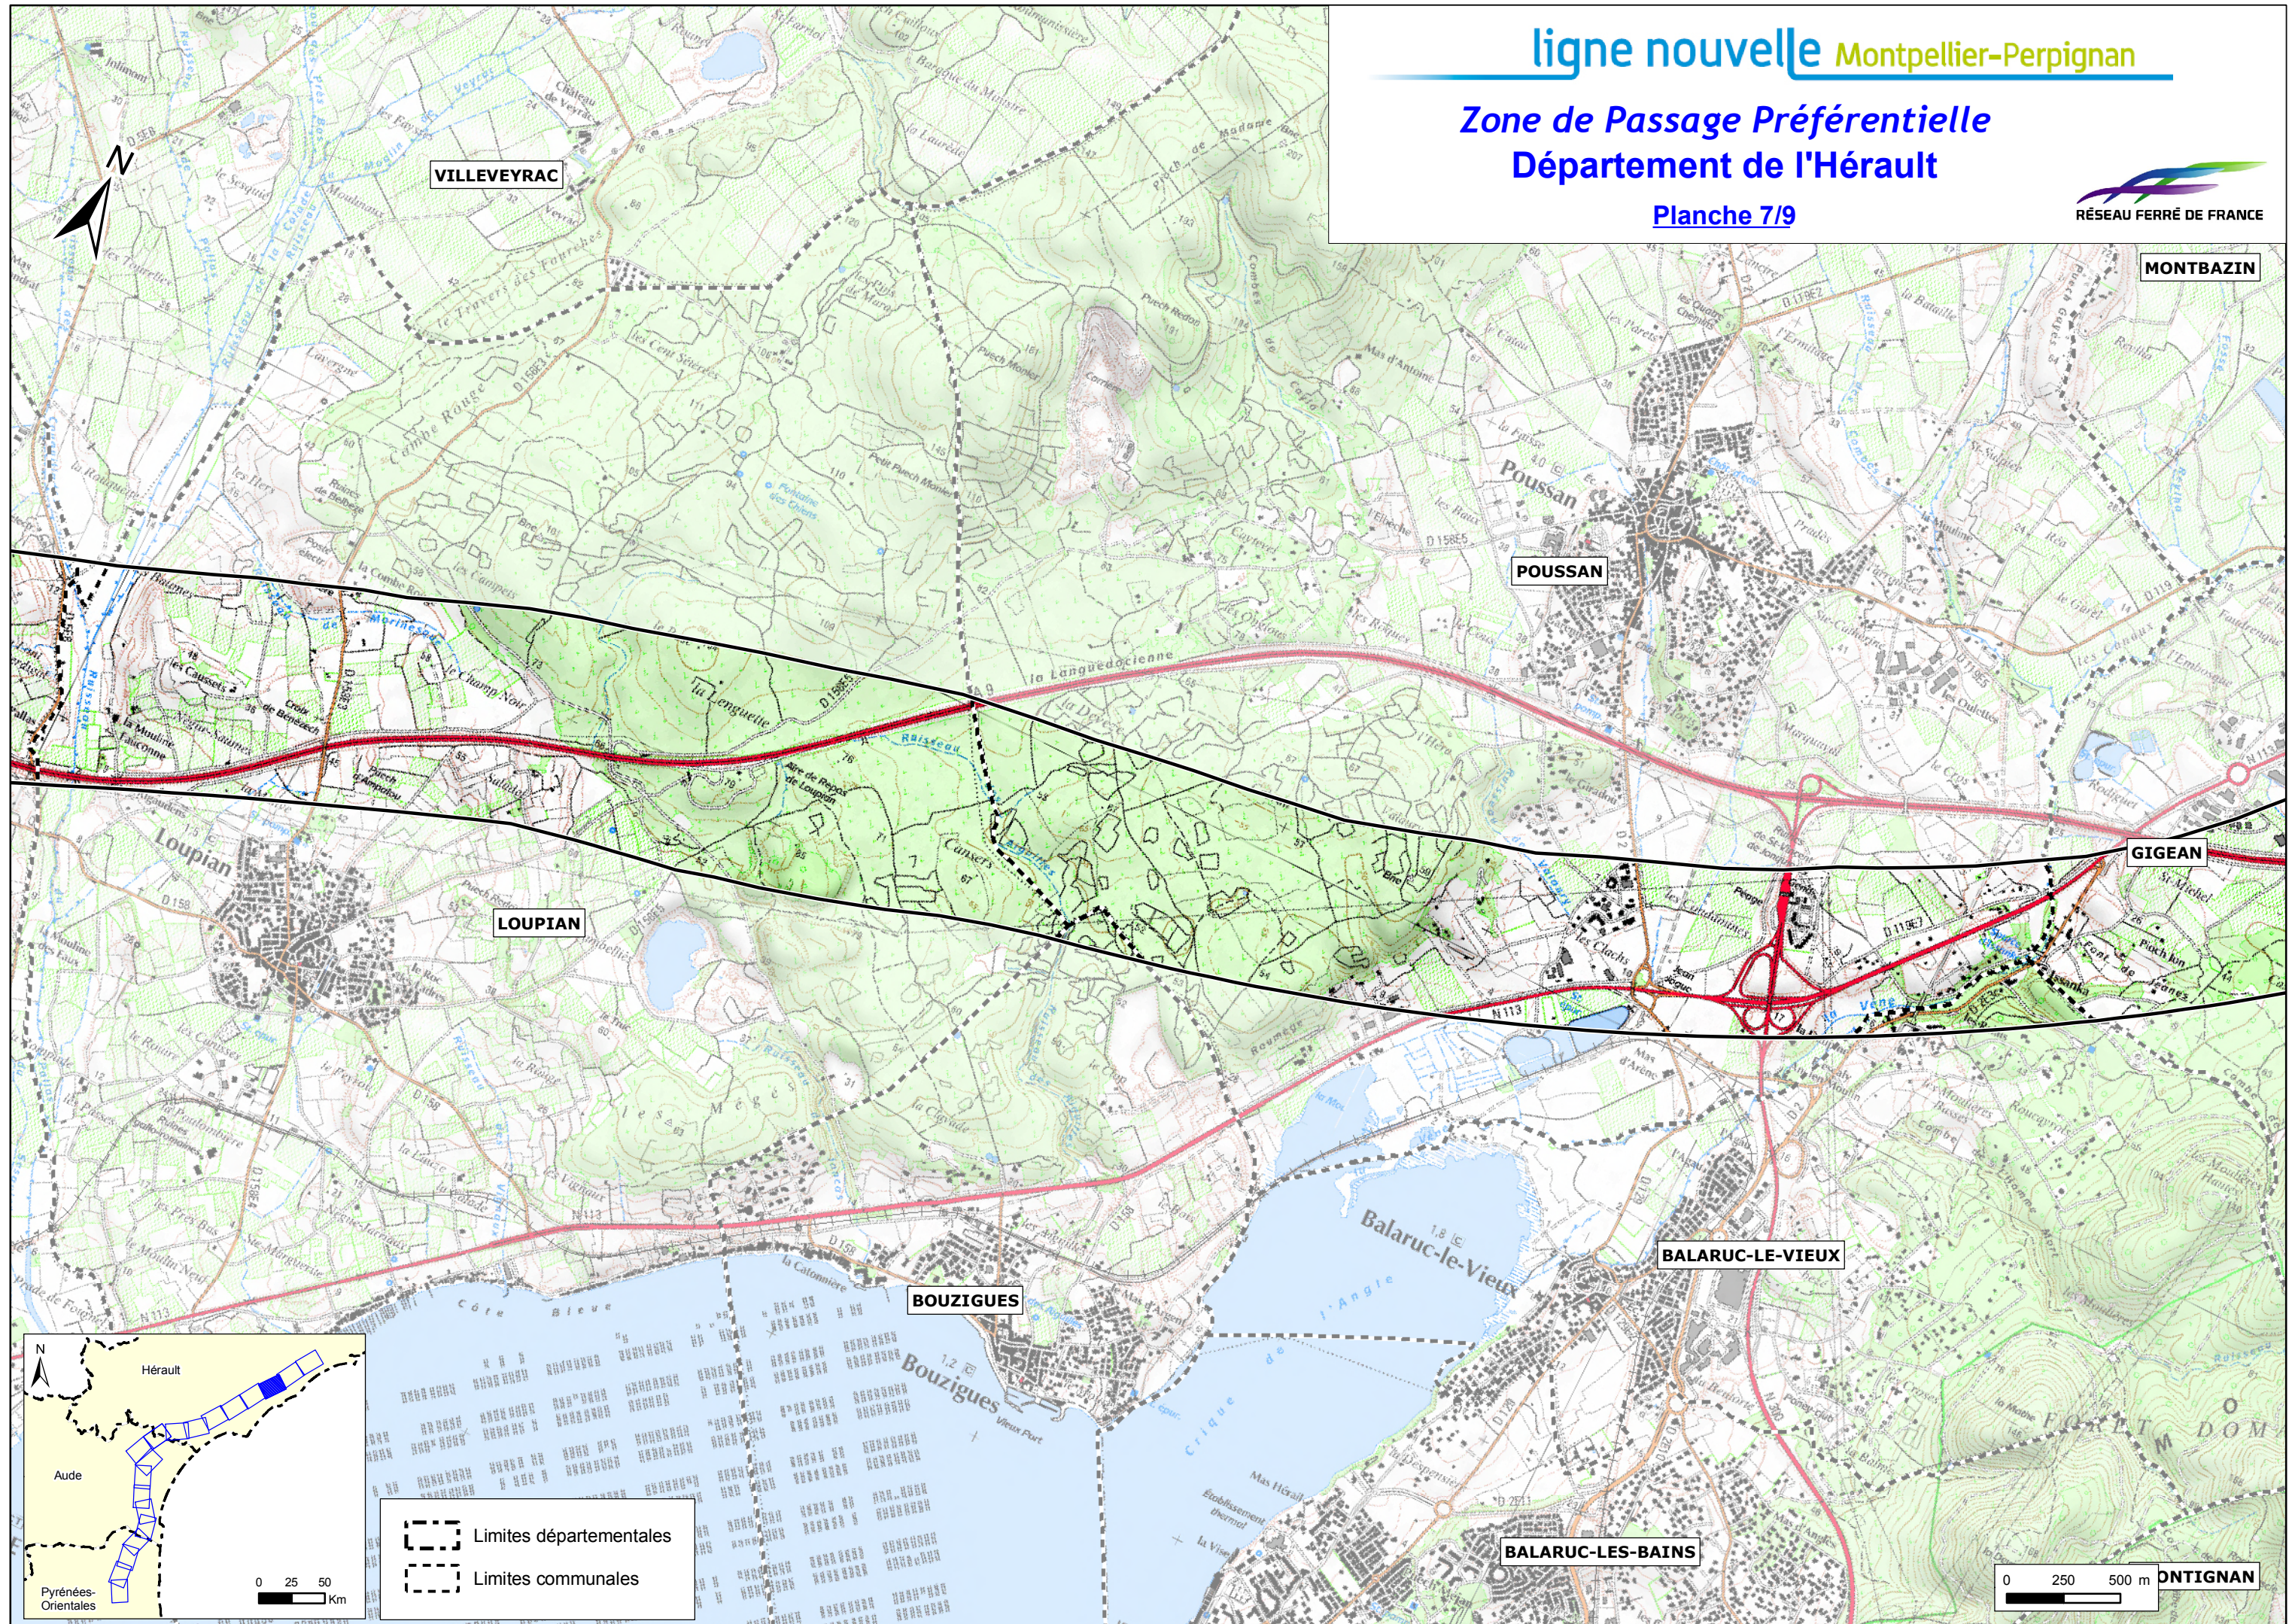

Zone de Passage Préférentielle
Département de l'Hérault

Planche 3/9

COLOMBIERS

BEZIERS

VILLENEUVE-LES-BEZIERS

CERS

CERS

LESPIGNAN

SAUVIAN

VENDRES

SERIGNAN

Legend for the map:

- Limites départementales
- - - Limites communales

MONTBLANC

SAINT-THIBÉRY

FLORENSAC

PINET

BESSAN

POMEROLS

- Limites départementales
- Limites communales

0 25 50 Km

0 250 500 m

--- Limites départementales
--- Limites communales

POUSSAN

MONTBAZIN

COURNONSEC

COURN

FABREGUES

FABREGUES

POUSSAN

GIGAN

VILLENEUVE-LES-MAGUELONE