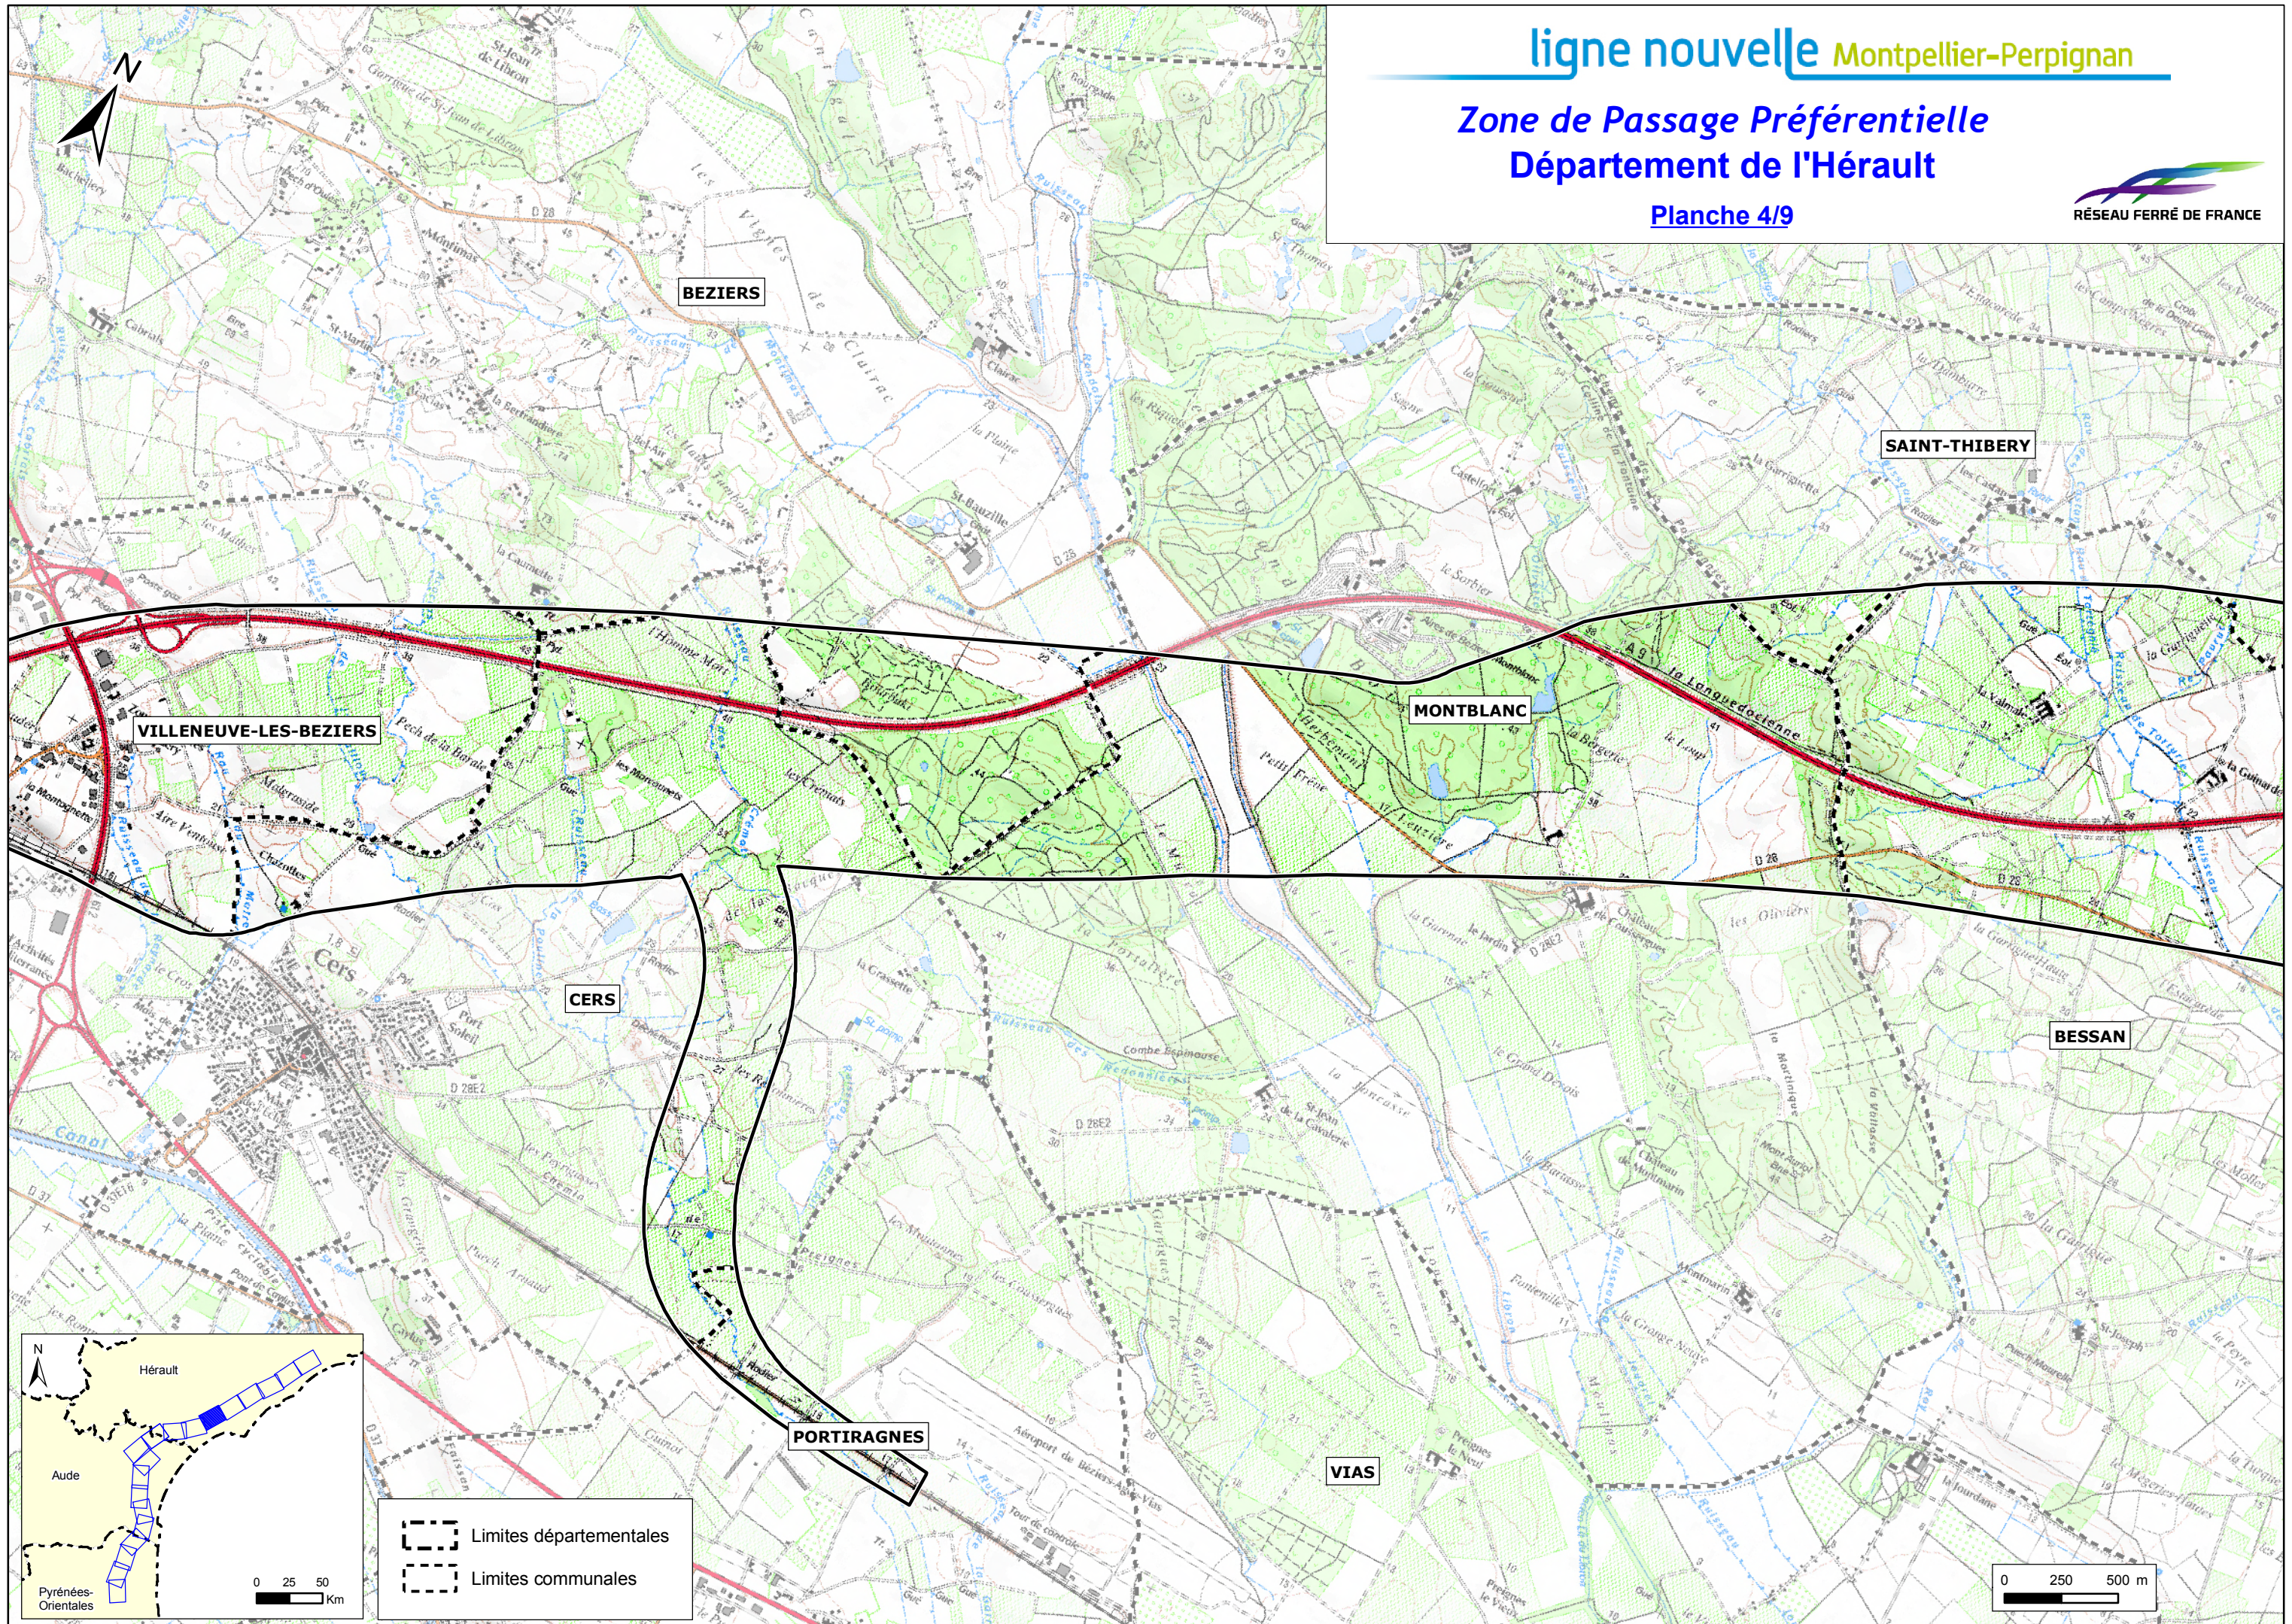

--- Limites départementales
--- Limites communales

Hérault
Aude
Pyrénées-Orientales

0 25 50 Km

Zone de Passage Préférentielle
Département de l'Hérault

Planche 2/9

- Limites départementales
- Limites communales

Zone de Passage Préférentielle
Département de l'Hérault

Planche 3/9

COLOMBIERS

BEZIERS

VILLENEUVE-LES-BEZIERS

CERS

CERS

LESPIGNAN

SAUVIAN

VENDRES

SERIGNAN

Legend for the map:

- Limites départementales
- - - Limites communales

MONTBLANC

SAINT-THIBÉRY

FLORENSAC

PINET

BESSAN

POMEROLS

- Limites départementales
- Limites communales

0 25 50 Km

0 250 500 m

--- Limites départementales
--- Limites communales

POUSSAN