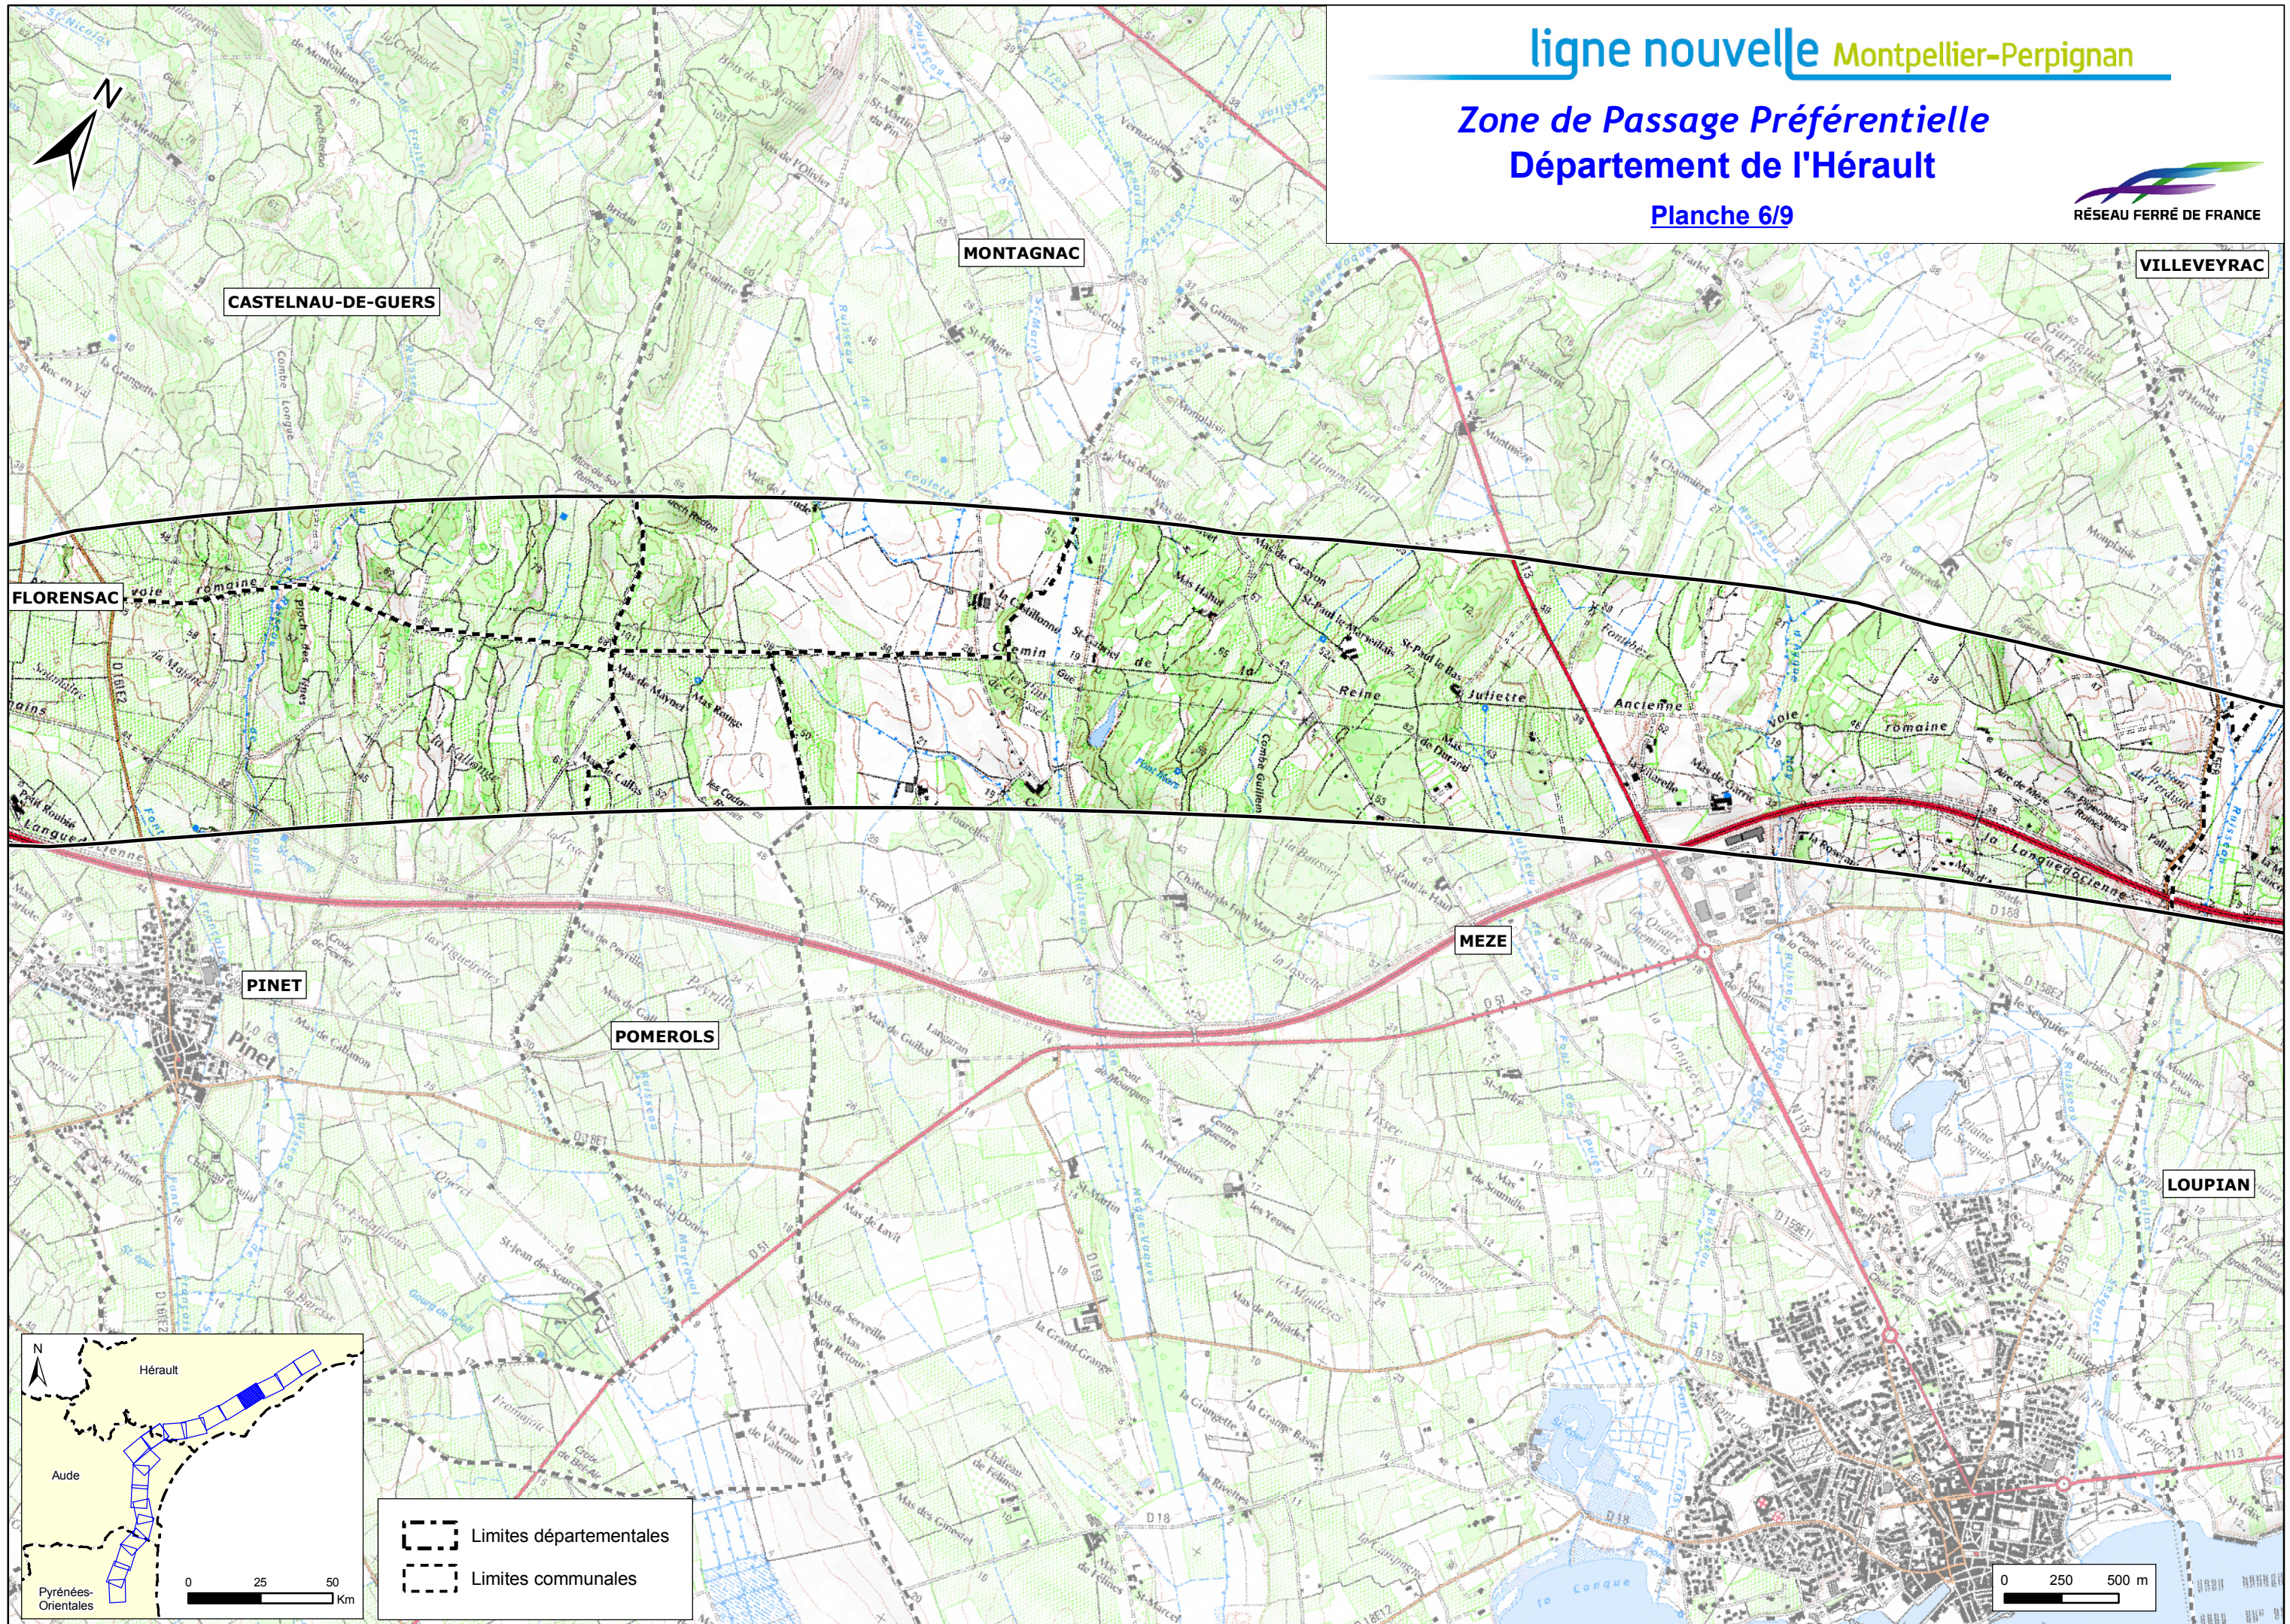

Zone de Passage Préférentielle
Département de l'Hérault

Planche 3/9

COLOMBIERS

BEZIERS

VILLENEUVE-LES-BEZIERS

CERS

CERS

LESPIGNAN

SAUVIAN

VENDRES

SERIGNAN

Legend for the map:

- Limites départementales
- - - Limites communales

MONTBLANC

SAINT-THIBÉRY

FLORENSAC

PINET

BESSAN

POMEROLS

- Limites départementales
- Limites communales

0 25 50 Km

0 250 500 m

--- Limites départementales
--- Limites communales

POUSSAN

MONTBAZIN

COURNONSEC

COURN

FABREGUES

FABREGUES

POUSSAN

GIGAN

VILLENEUVE-LES-MAGUELONE