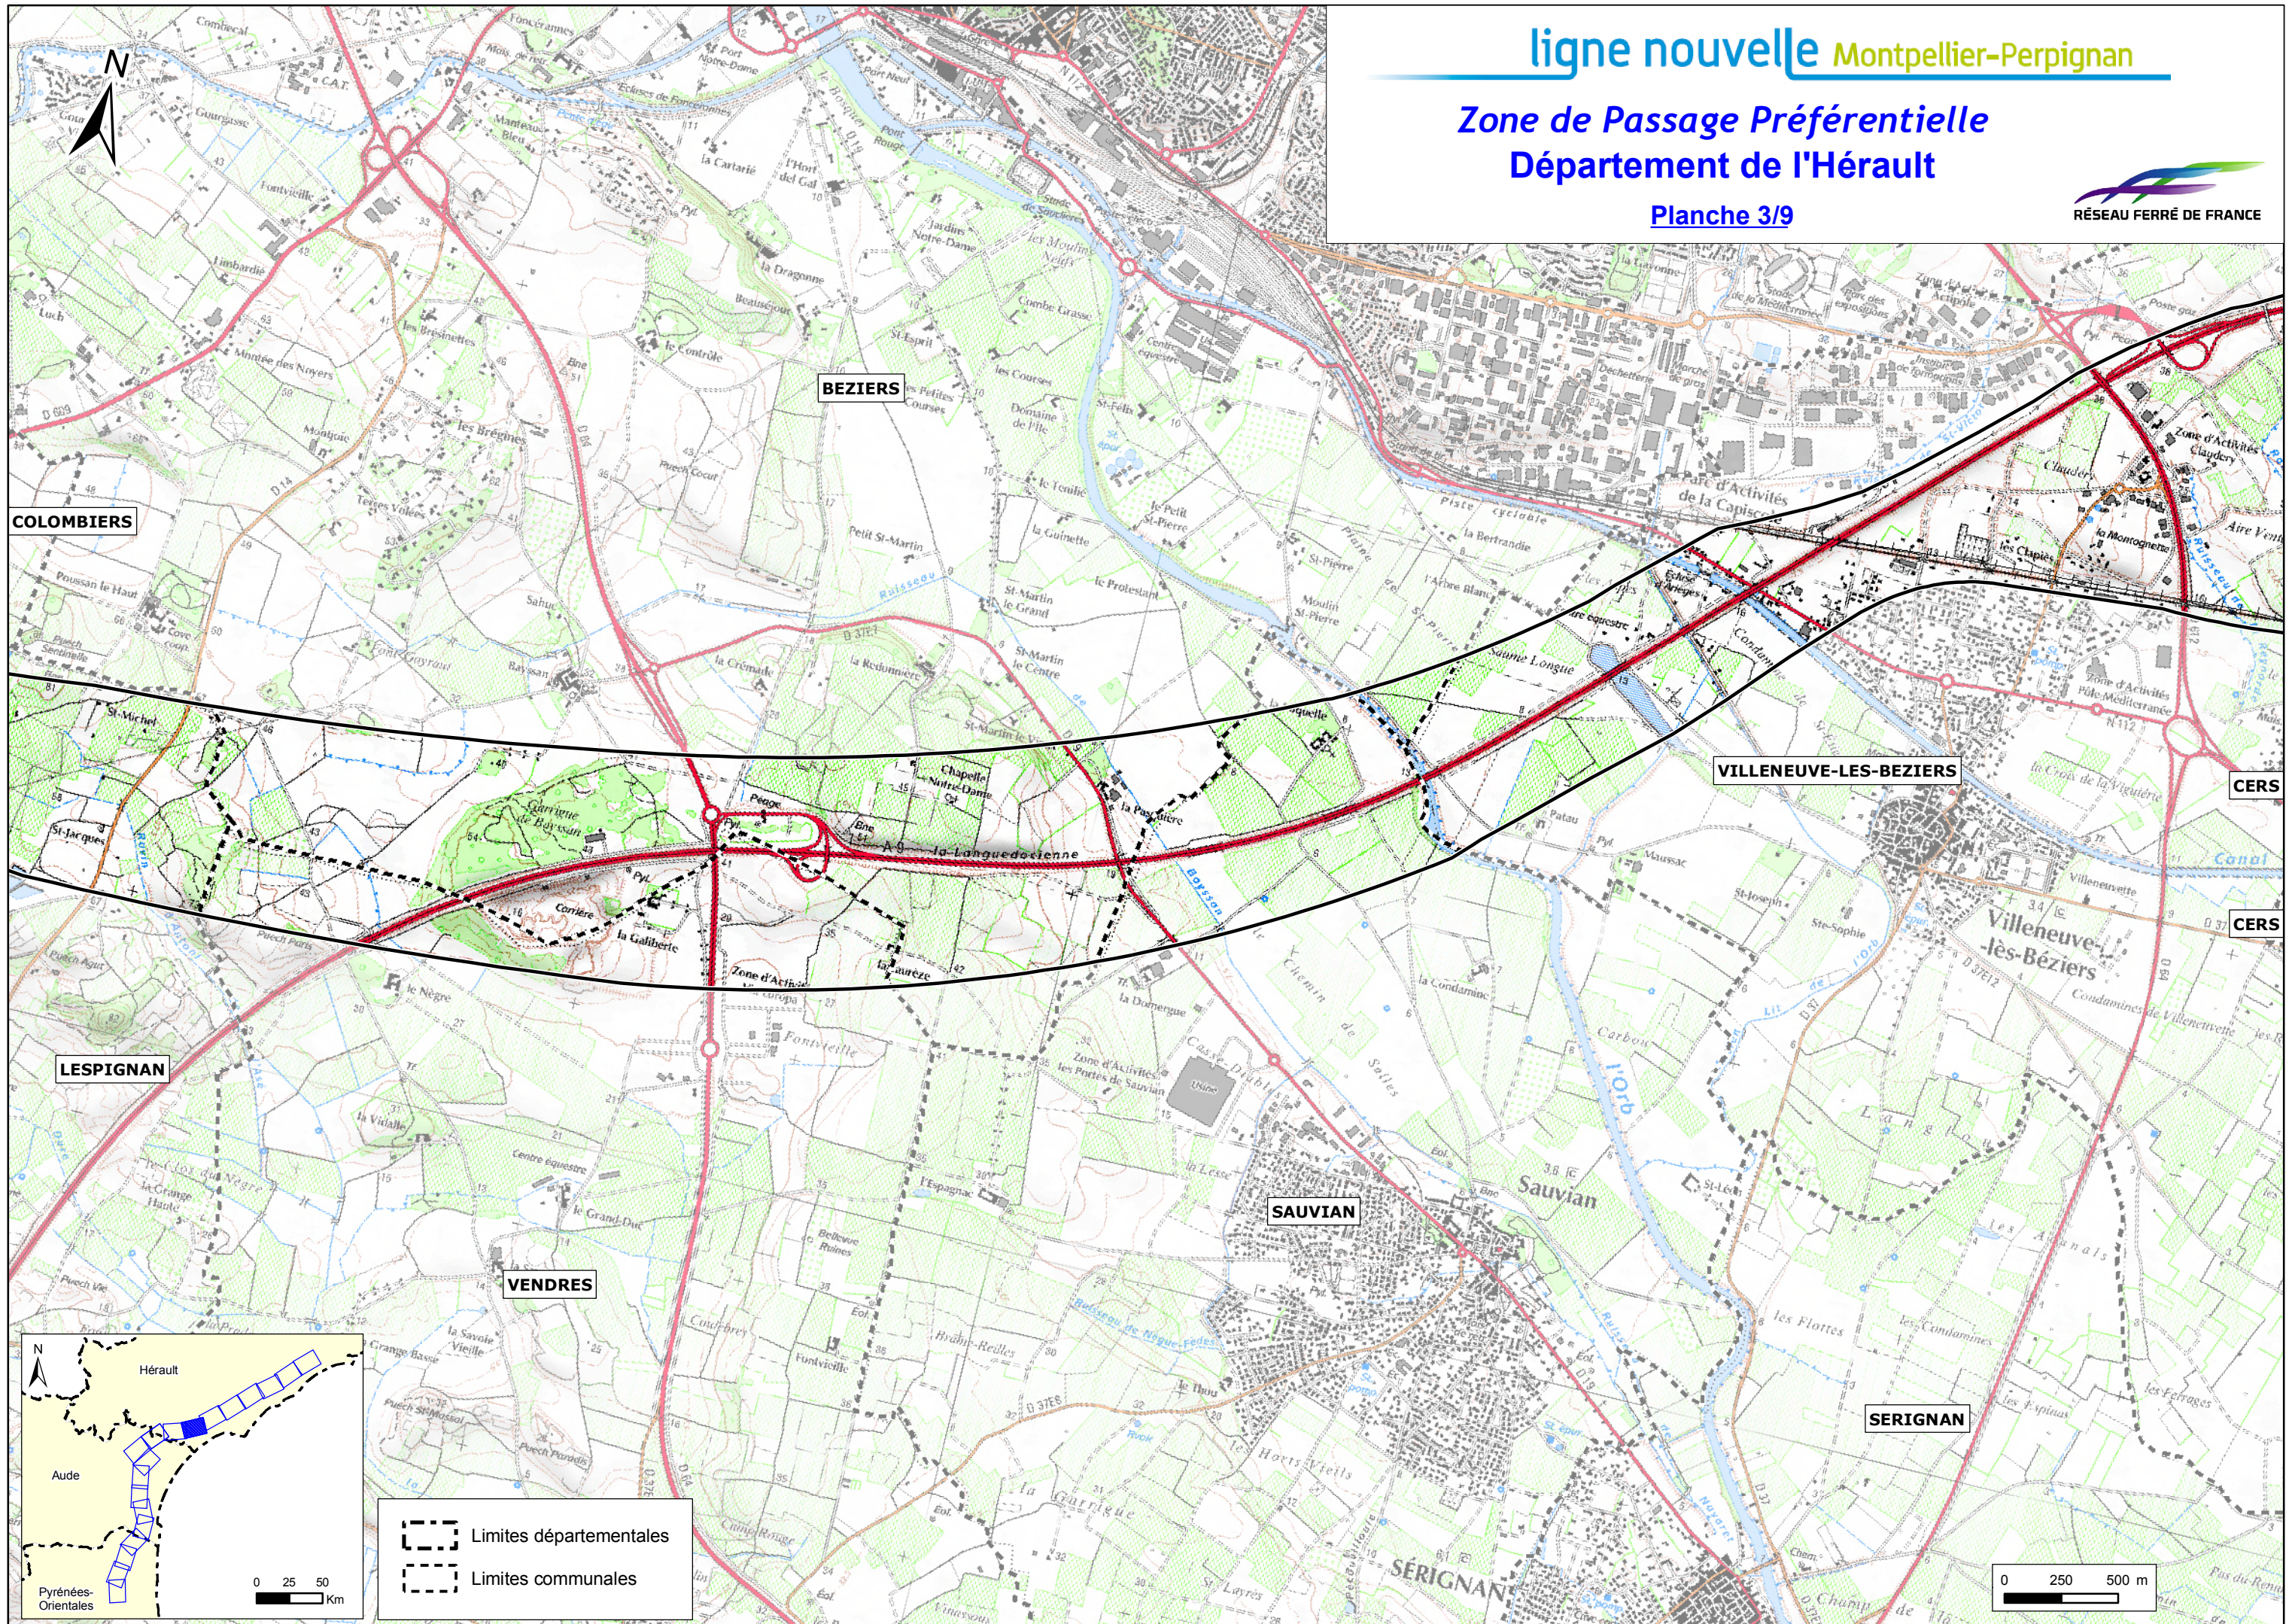

--- Limites départementales
--- Limites communales

Hérault
Aude
Pyrénées-Orientales

0 25 50 Km

Zone de Passage Préférentielle
Département de l'Hérault

Planche 2/9

- Limites départementales
- Limites communales

Zone de Passage Préférentielle
Département de l'Hérault

Planche 3/9

COLOMBIERS

BEZIERS

VILLENEUVE-LES-BEZIERS

CERS

CERS

LESPIGNAN

SAUVIAN

VENDRES

SERIGNAN

Legend for the map:

- Limites départementales
- - - Limites communales

MONTBLANC

SAINT-THIBÉRY

FLORENSAC

PINET

BESSAN

POMEROLS

- Limites départementales
- Limites communales

0 25 50 Km

0 250 500 m

--- Limites départementales
--- Limites communales

POUSSAN