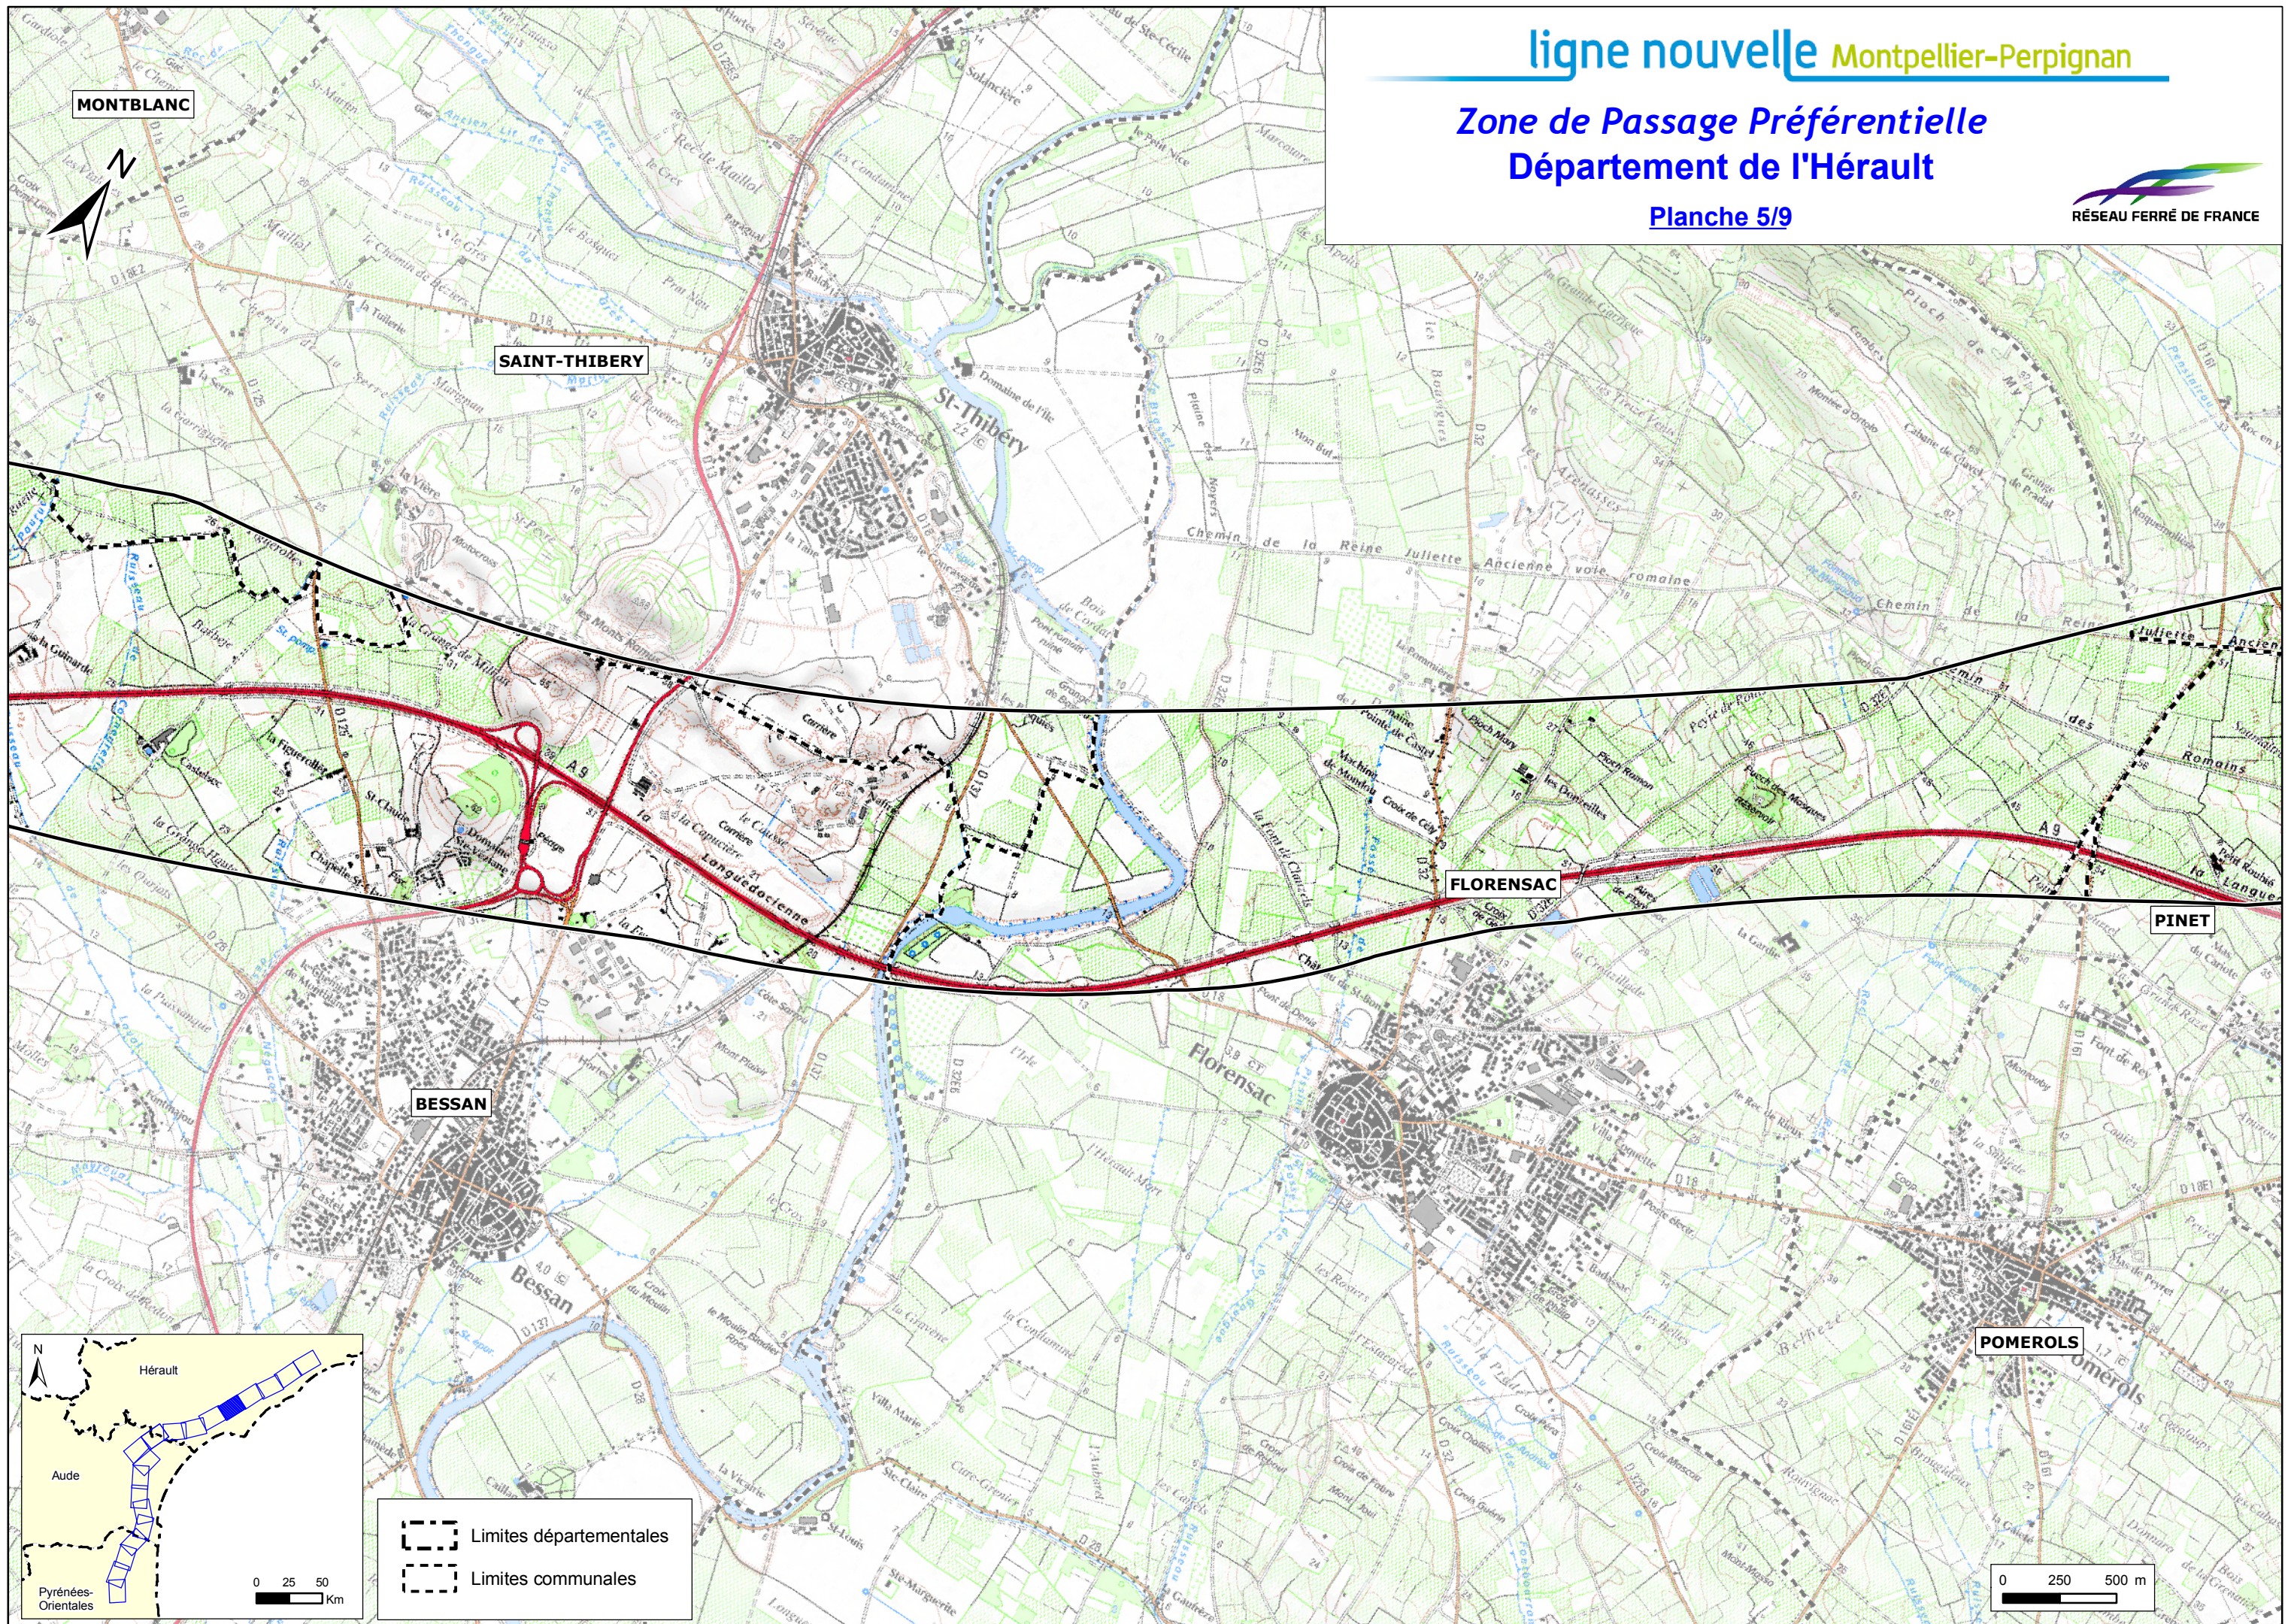

Zone de Passage Préférentielle
Département de l'Hérault

Planche 3/9

COLOMBIERS

BEZIERS

VILLENEUVE-LES-BEZIERS

CERS

CERS

LESPIGNAN

SAUVIAN

VENDRES

SERIGNAN

Legend for the map:

- Limites départementales
- - - Limites communales

MONTBLANC

SAINT-THIBÉRY

FLORENSAC

PINET

BESSAN

POMEROLS

- Limites départementales
- Limites communales

0 25 50 Km

0 250 500 m

--- Limites départementales
--- Limites communales

POUSSAN

MONTBAZIN

COURNONSEC

COURN

FABREGUES

FABREGUES

POUSSAN

GIGAN

VILLENEUVE-LES-MAGUELONE