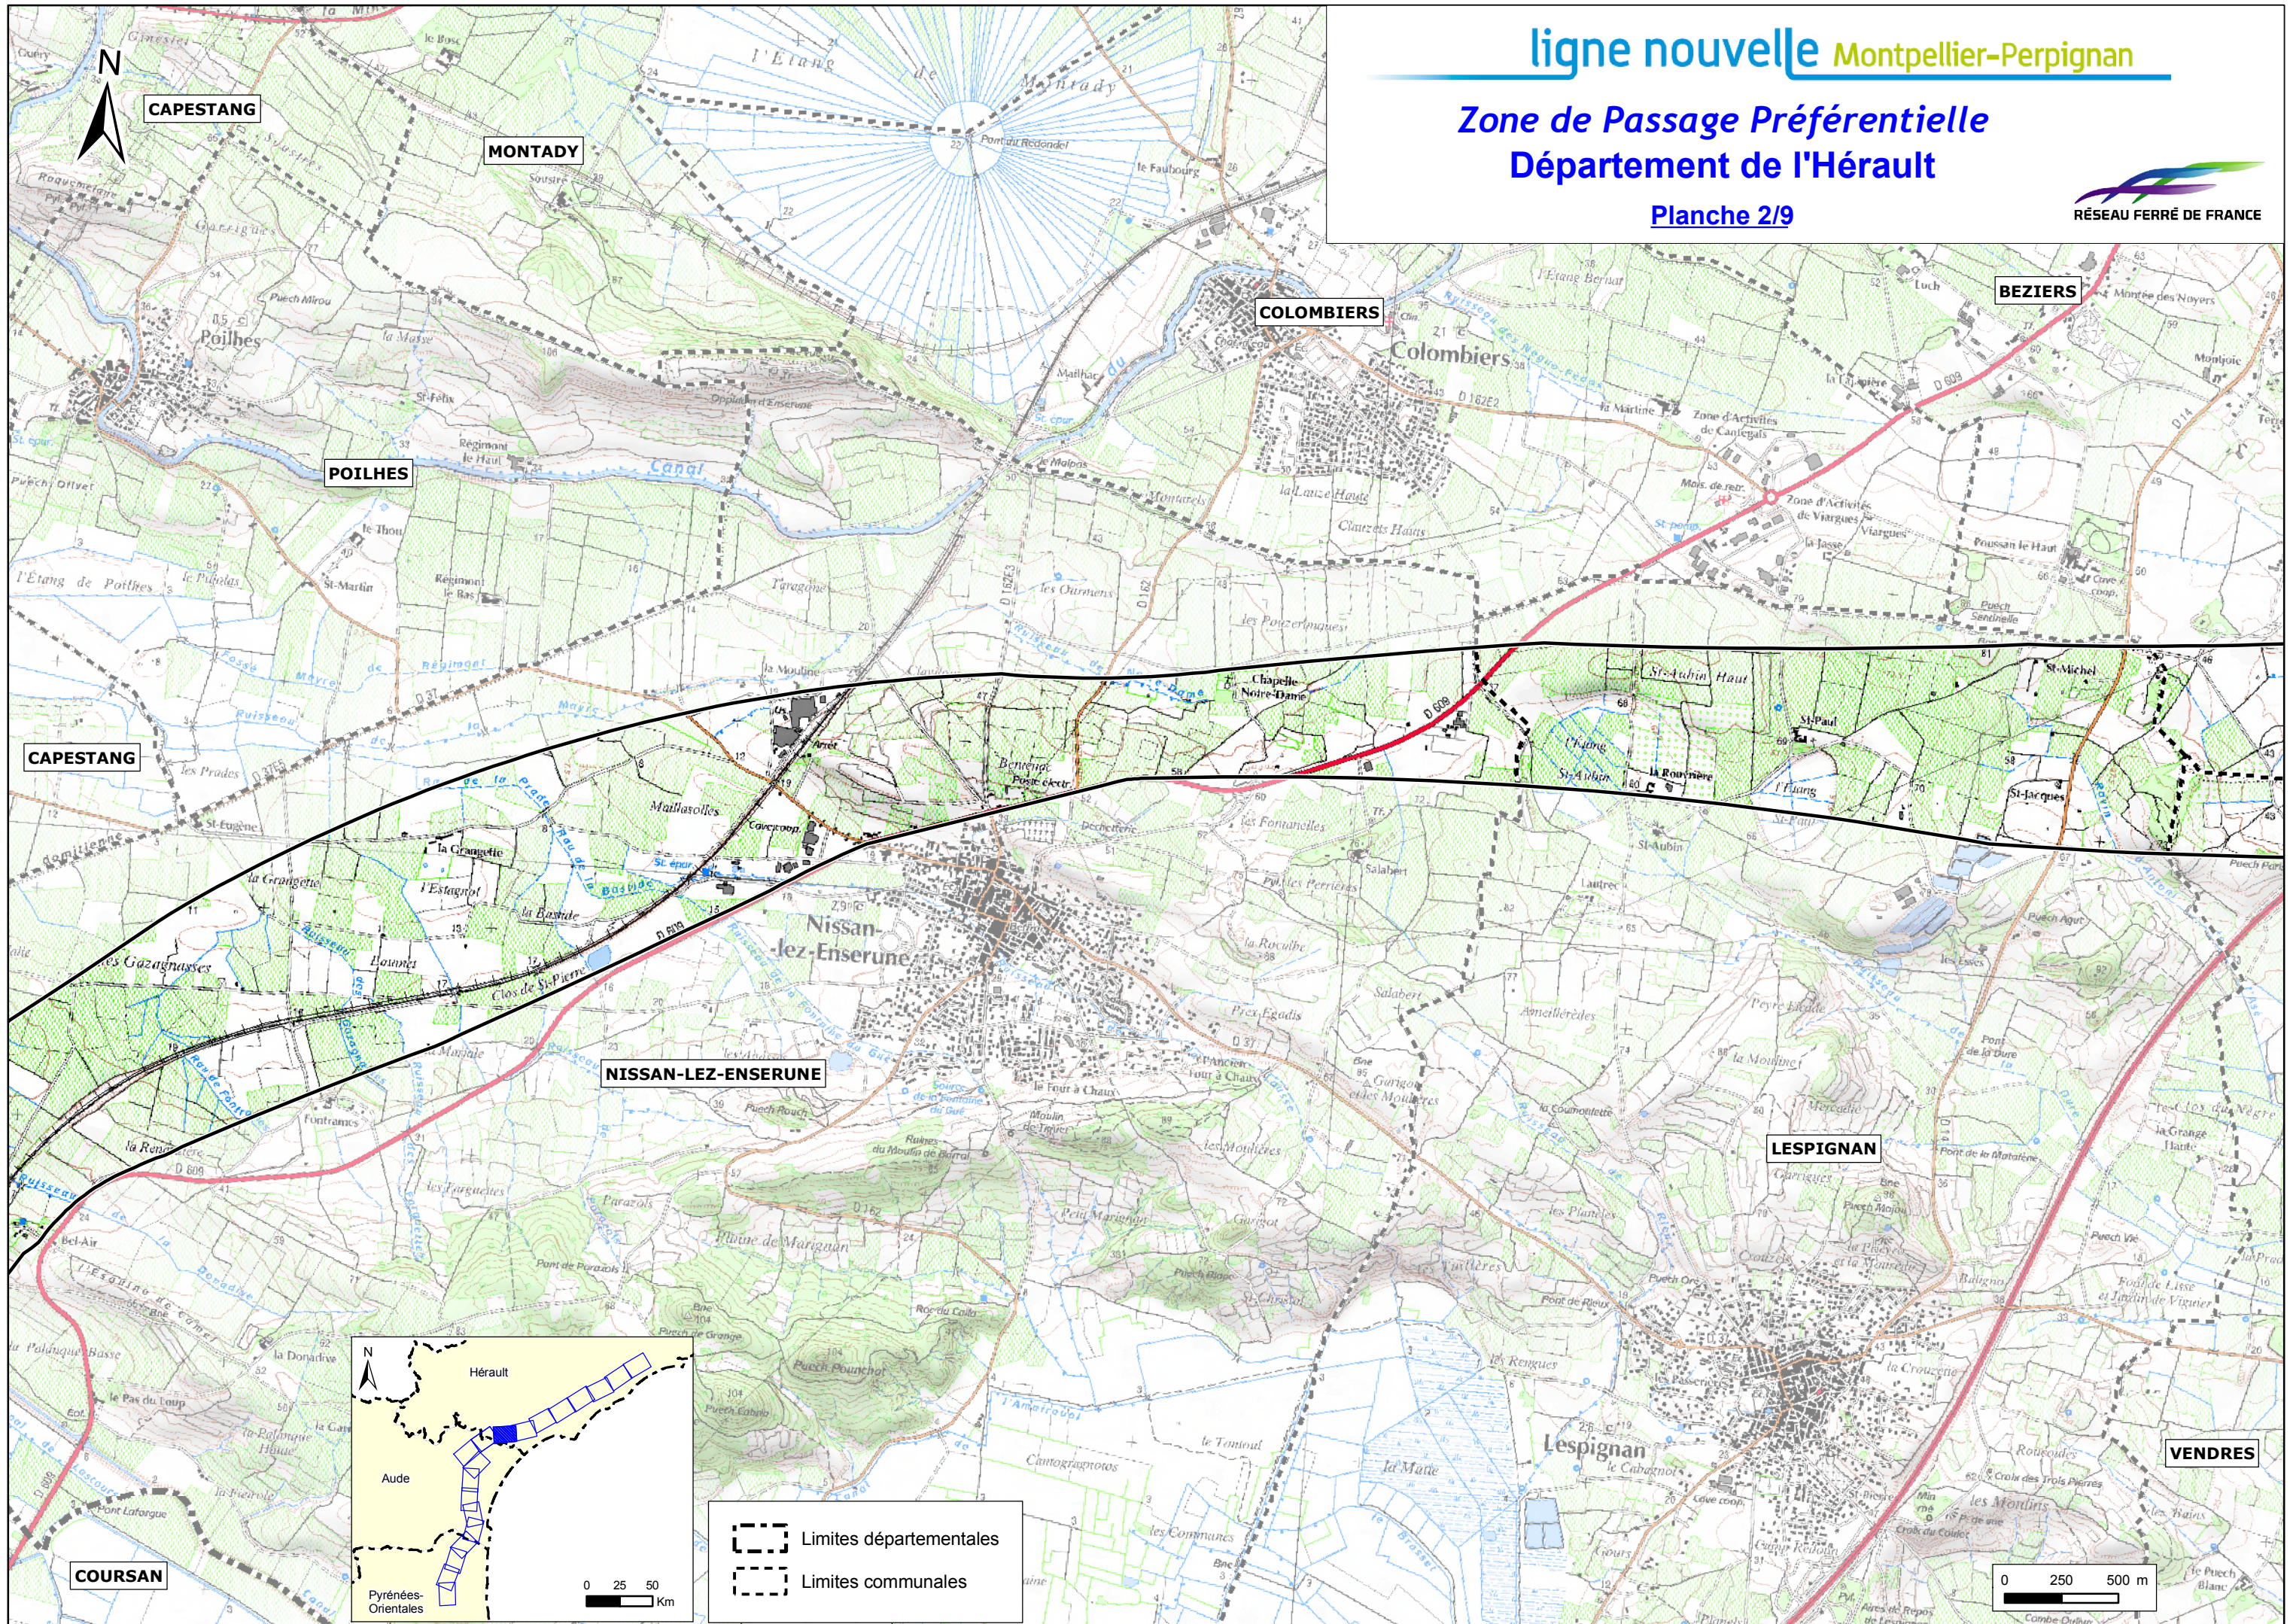

--- Limites départementales
--- Limites communales

Hérault
Aude
Pyrénées-Orientales

0 25 50 Km

Zone de Passage Préférentielle
Département de l'Hérault

Planche 2/9

- Limites départementales
- Limites communales

Zone de Passage Préférentielle
Département de l'Hérault

Planche 3/9

COLOMBIERS

BEZIERS

VILLENEUVE-LES-BEZIERS

CERS

CERS

LESPIGNAN

SAUVIAN

VENDRES

SERIGNAN

Legend for the map:

- Limites départementales
- - - Limites communales

MONTBLANC

SAINT-THIBÉRY

FLORENSAC

PINET

BESSAN

POMEROLS

- Limites départementales
- Limites communales

0 25 50 Km

0 250 500 m

--- Limites départementales
--- Limites communales

POUSSAN