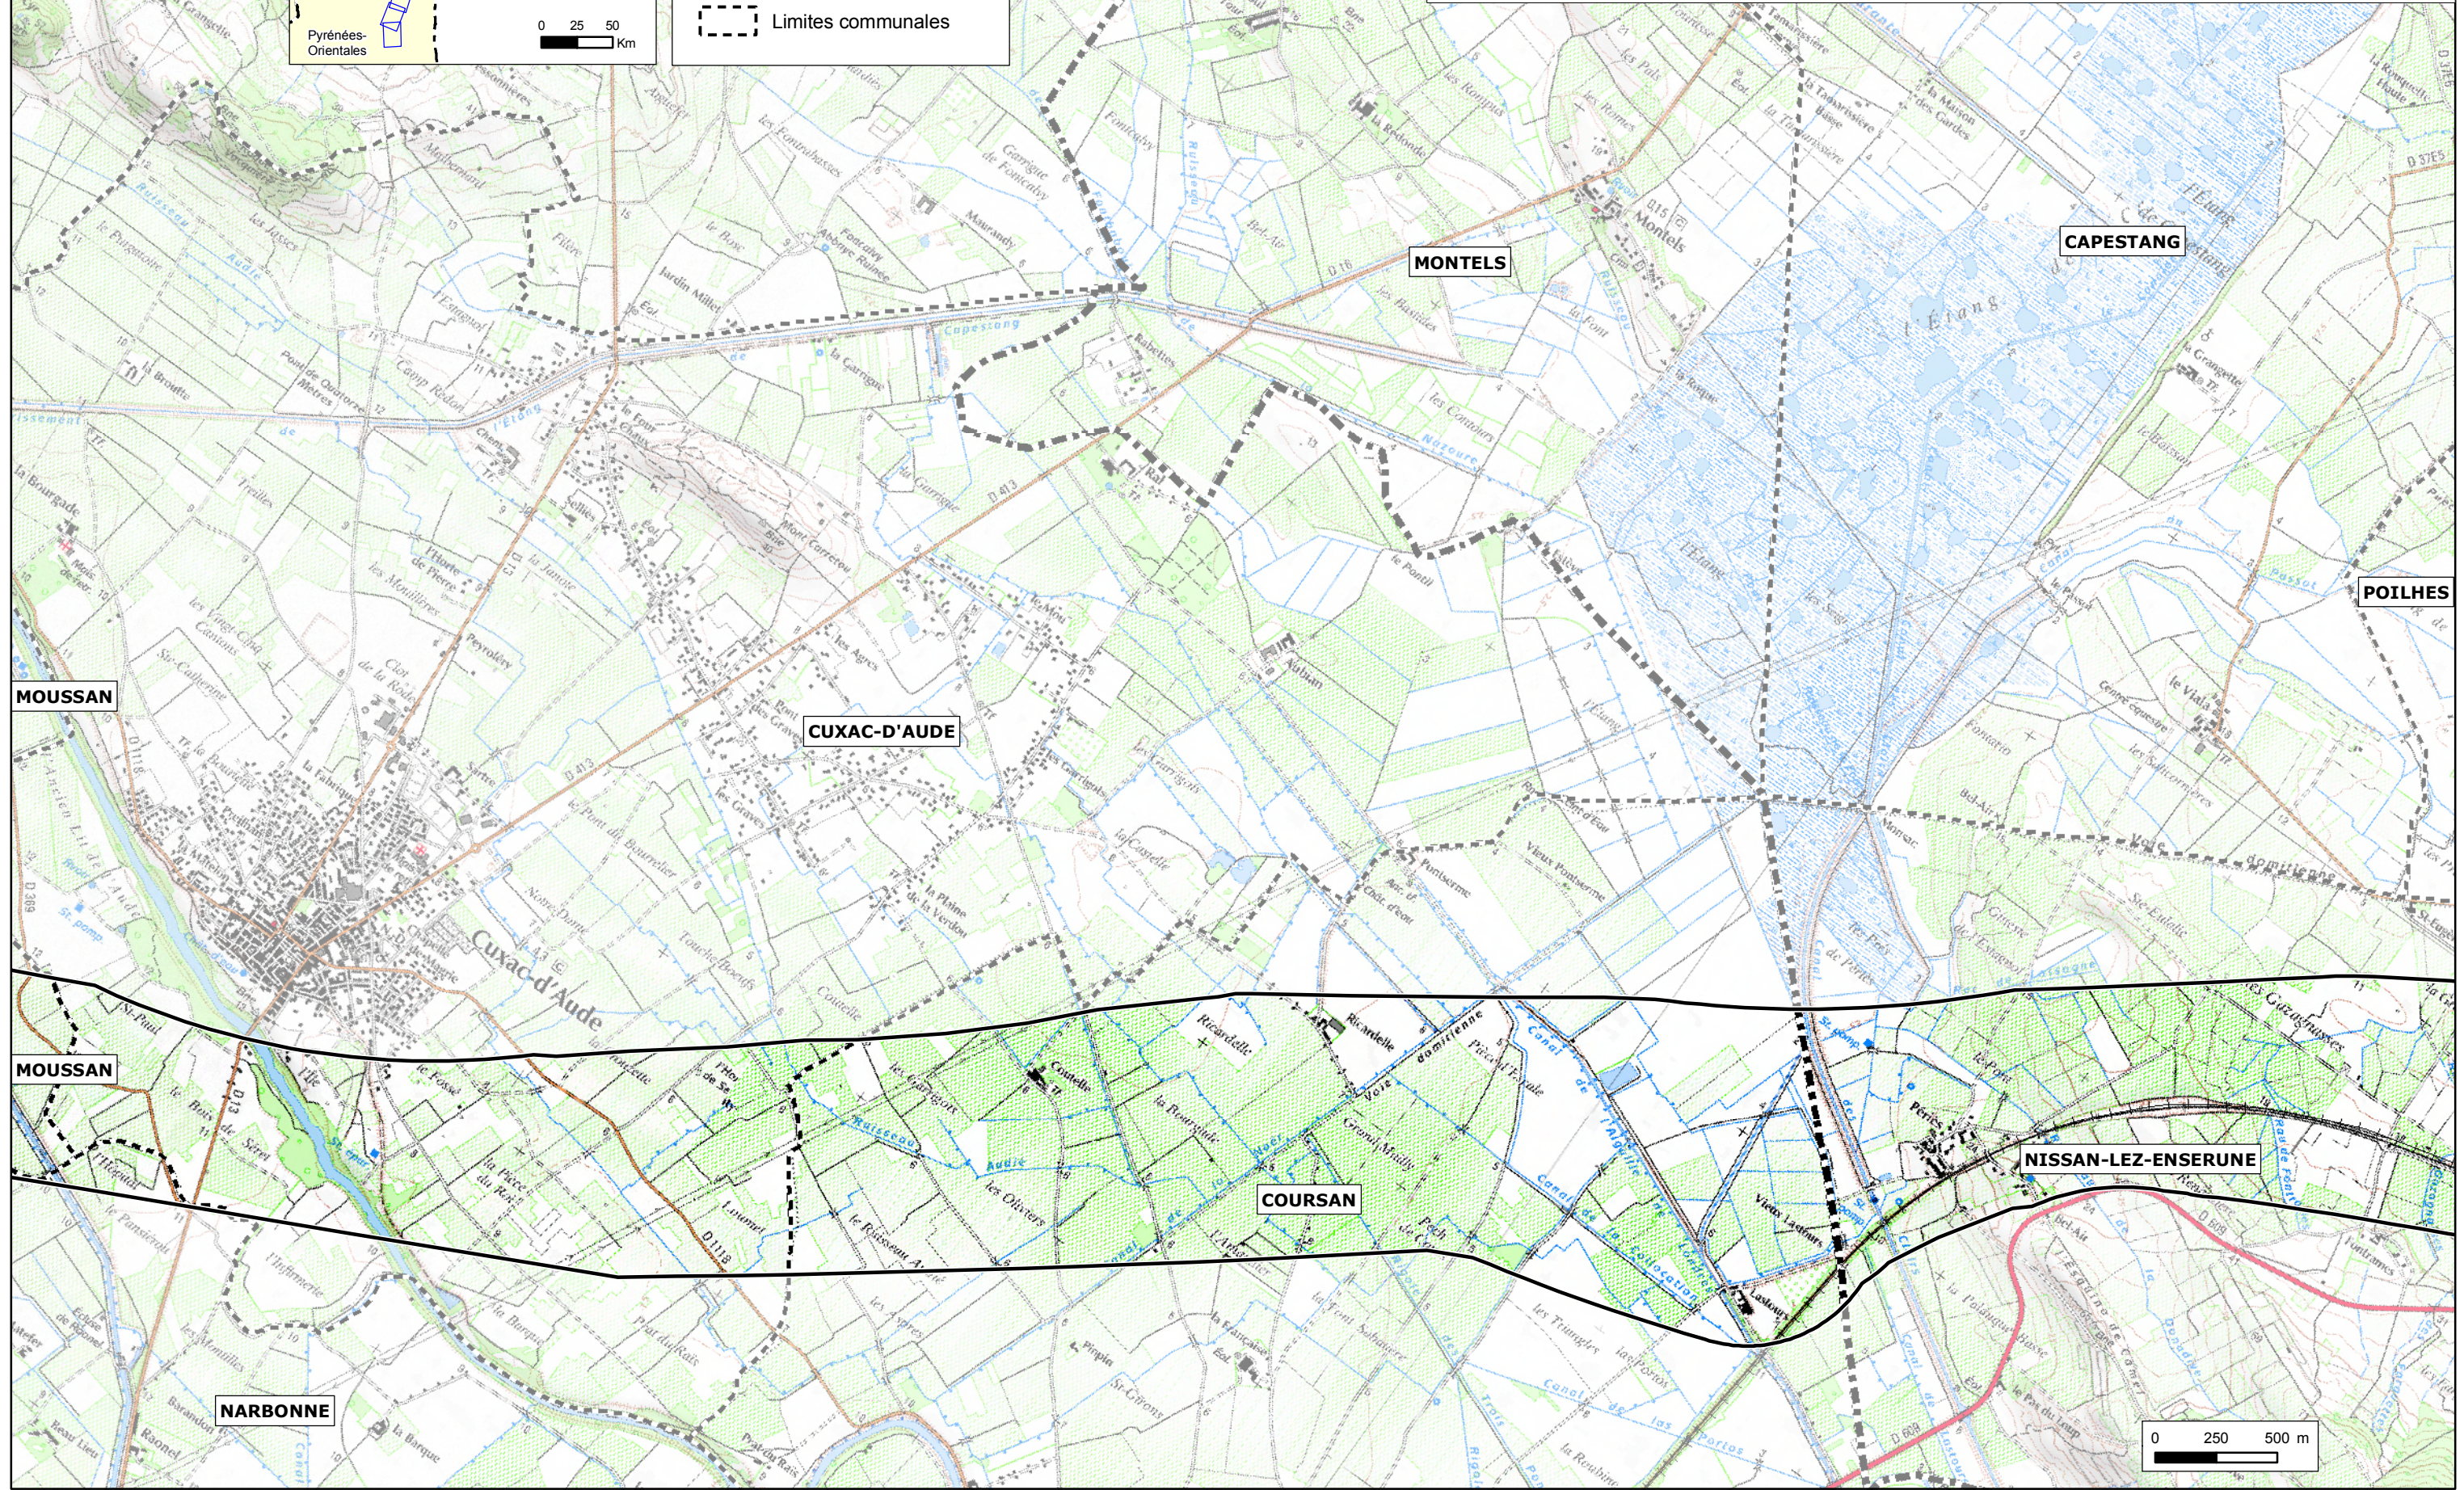

--- Limites départementales
--- Limites communales

Hérault
Aude
Pyrénées-Orientales

0 25 50 Km

Zone de Passage Préférentielle
Département de l'Hérault

Planche 2/9

- Limites départementales
- Limites communales

Zone de Passage Préférentielle
Département de l'Hérault

Planche 3/9

COLOMBIERS

BEZIERS

VILLENEUVE-LES-BEZIERS

CERS

CERS

LESPIGNAN

SAUVIAN

VENDRES

SERIGNAN

Legend for the map:

- Limites départementales
- - - Limites communales

MONTBLANC

SAINT-THIBÉRY

FLORENSAC

PINET

BESSAN

POMEROLS

- Limites départementales
- Limites communales

0 25 50 Km

0 250 500 m

--- Limites départementales
--- Limites communales

POUSSAN