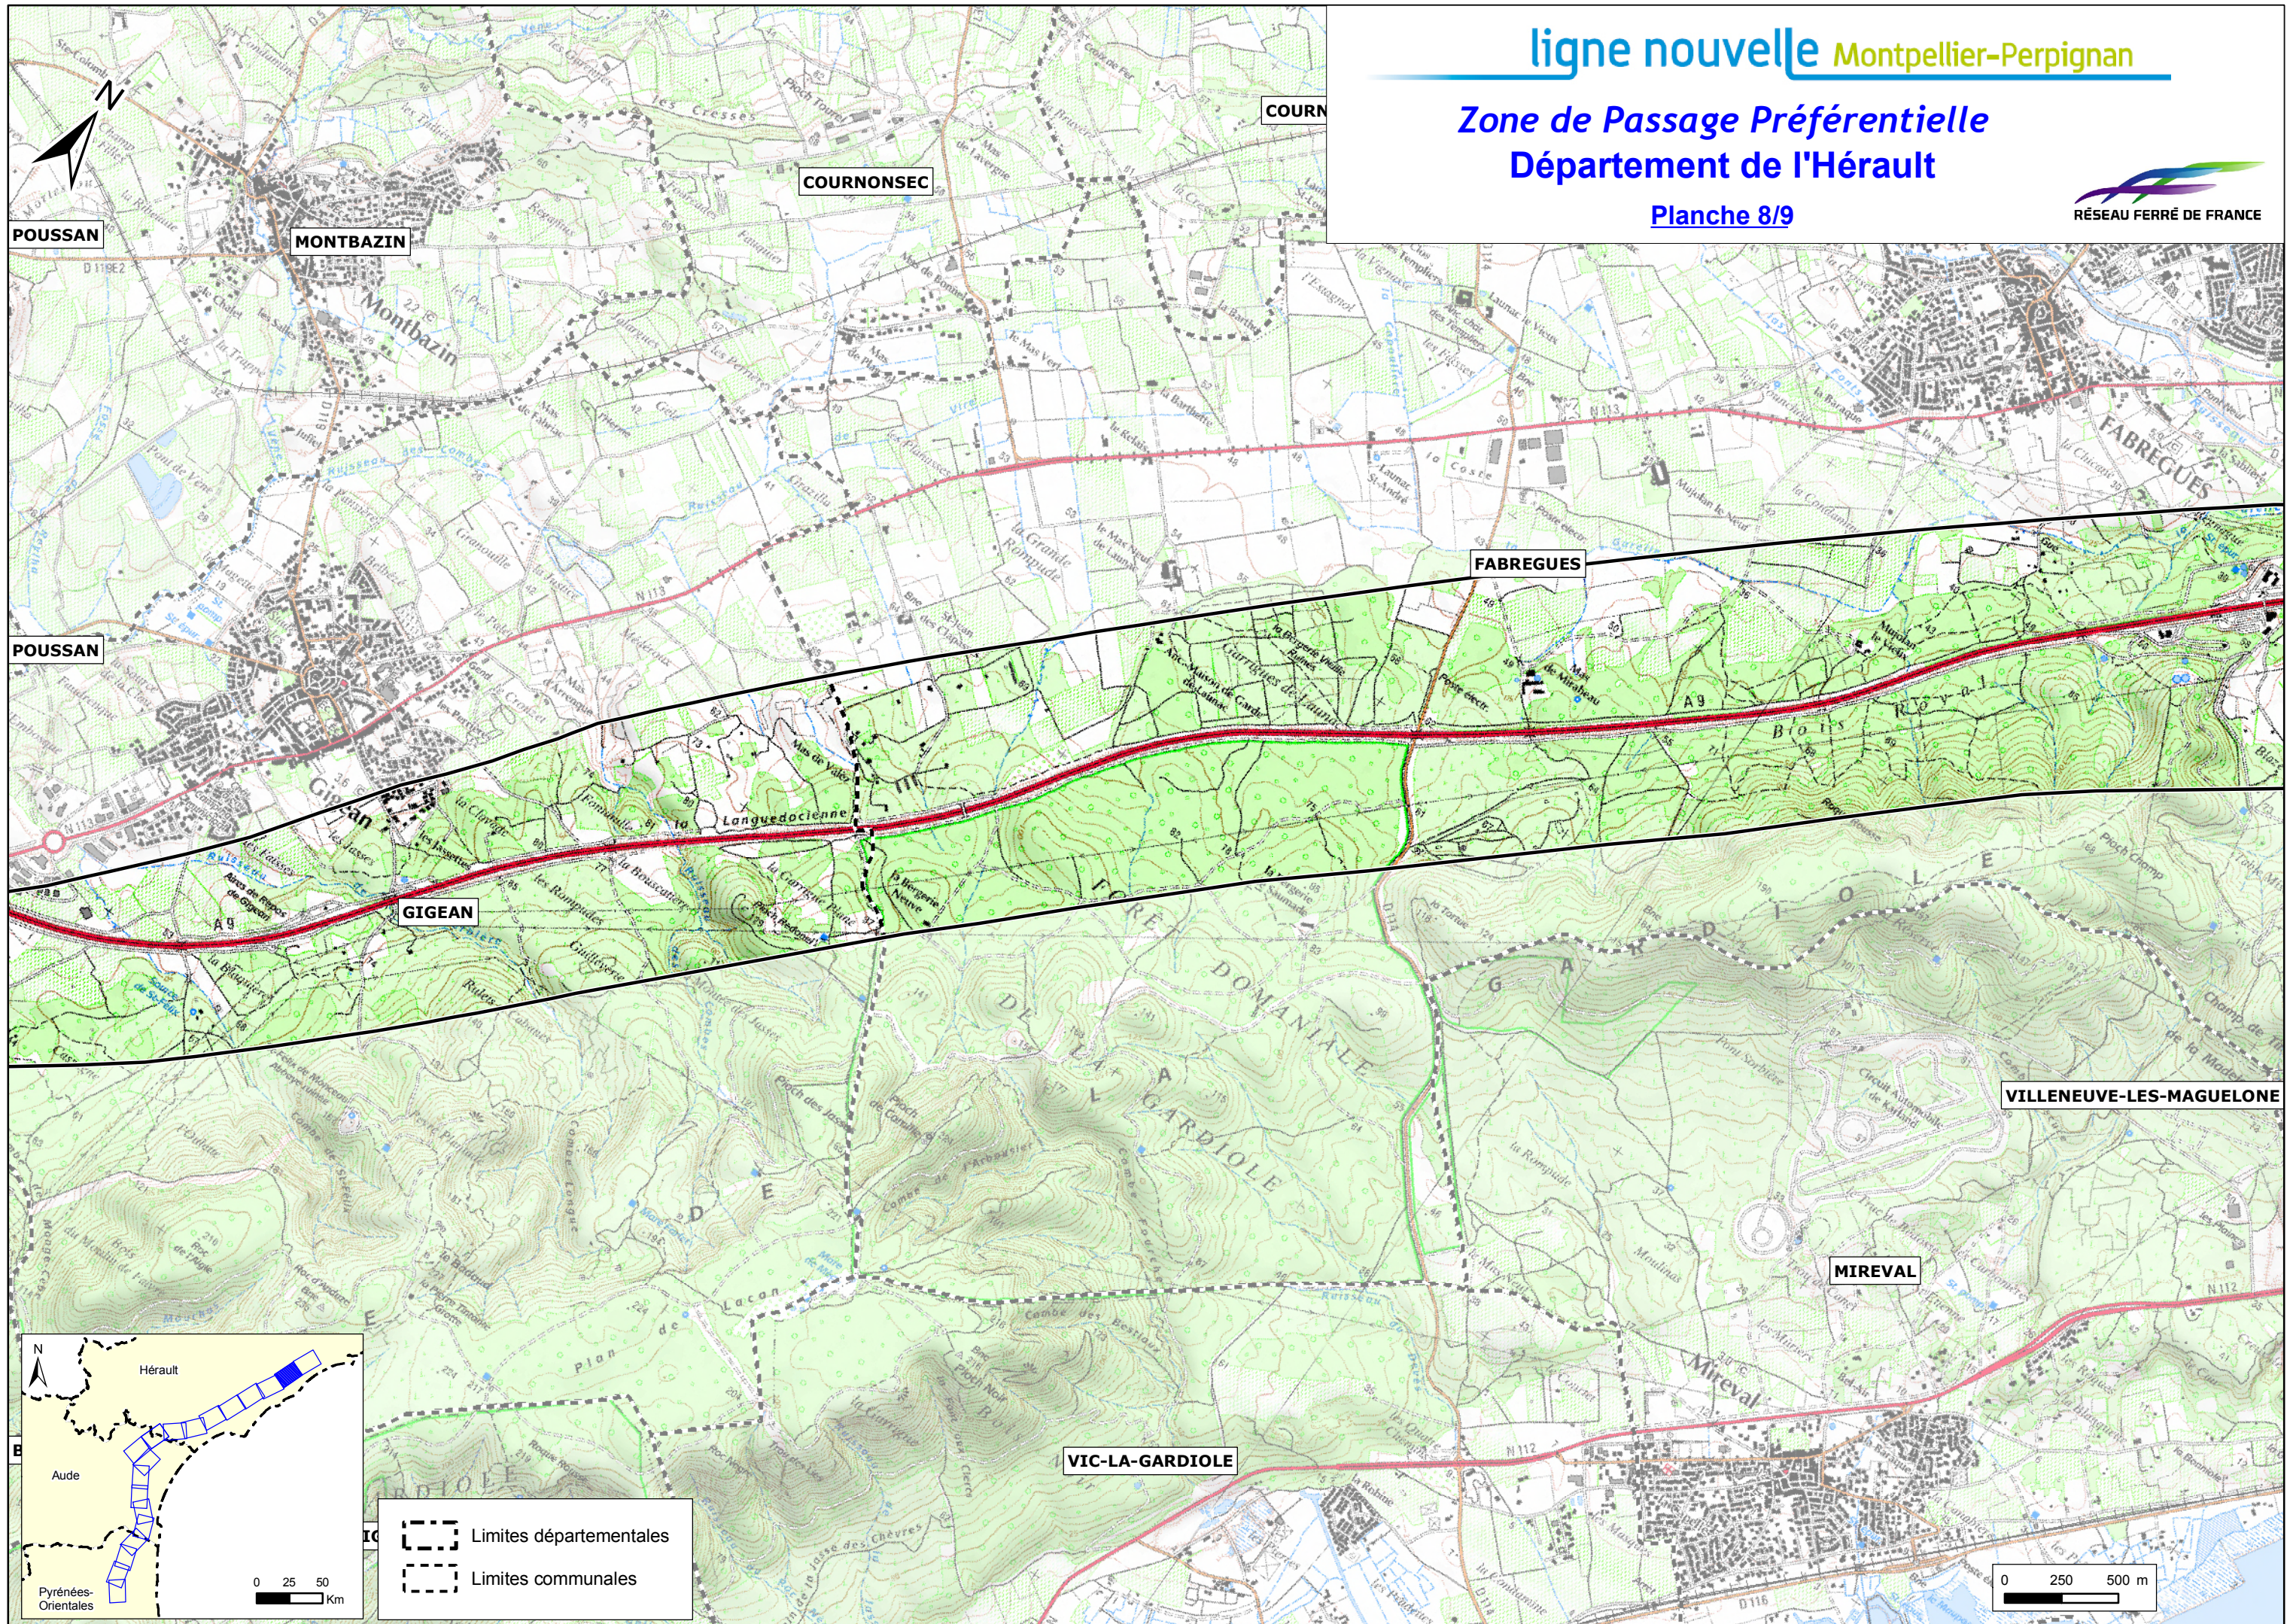

Zone de Passage Préférentielle
Département de l'Hérault

Planche 3/9

COLOMBIERS

BEZIERS

VILLENEUVE-LES-BEZIERS

CERS

CERS

LESPIGNAN

SAUVIAN

VENDRES

SERIGNAN

Legend for the map:

- Limites départementales
- - - Limites communales

MONTBLANC

SAINT-THIBÉRY

FLORENSAC

PINET

BESSAN

POMEROLS

- Limites départementales
- Limites communales

0 25 50 Km

0 250 500 m

--- Limites départementales
--- Limites communales

POUSSAN

MONTBAZIN

COURNONSEC

COURN

FABREGUES

FABREGUES

POUSSAN

GIGAN

VILLENEUVE-LES-MAGUELONE