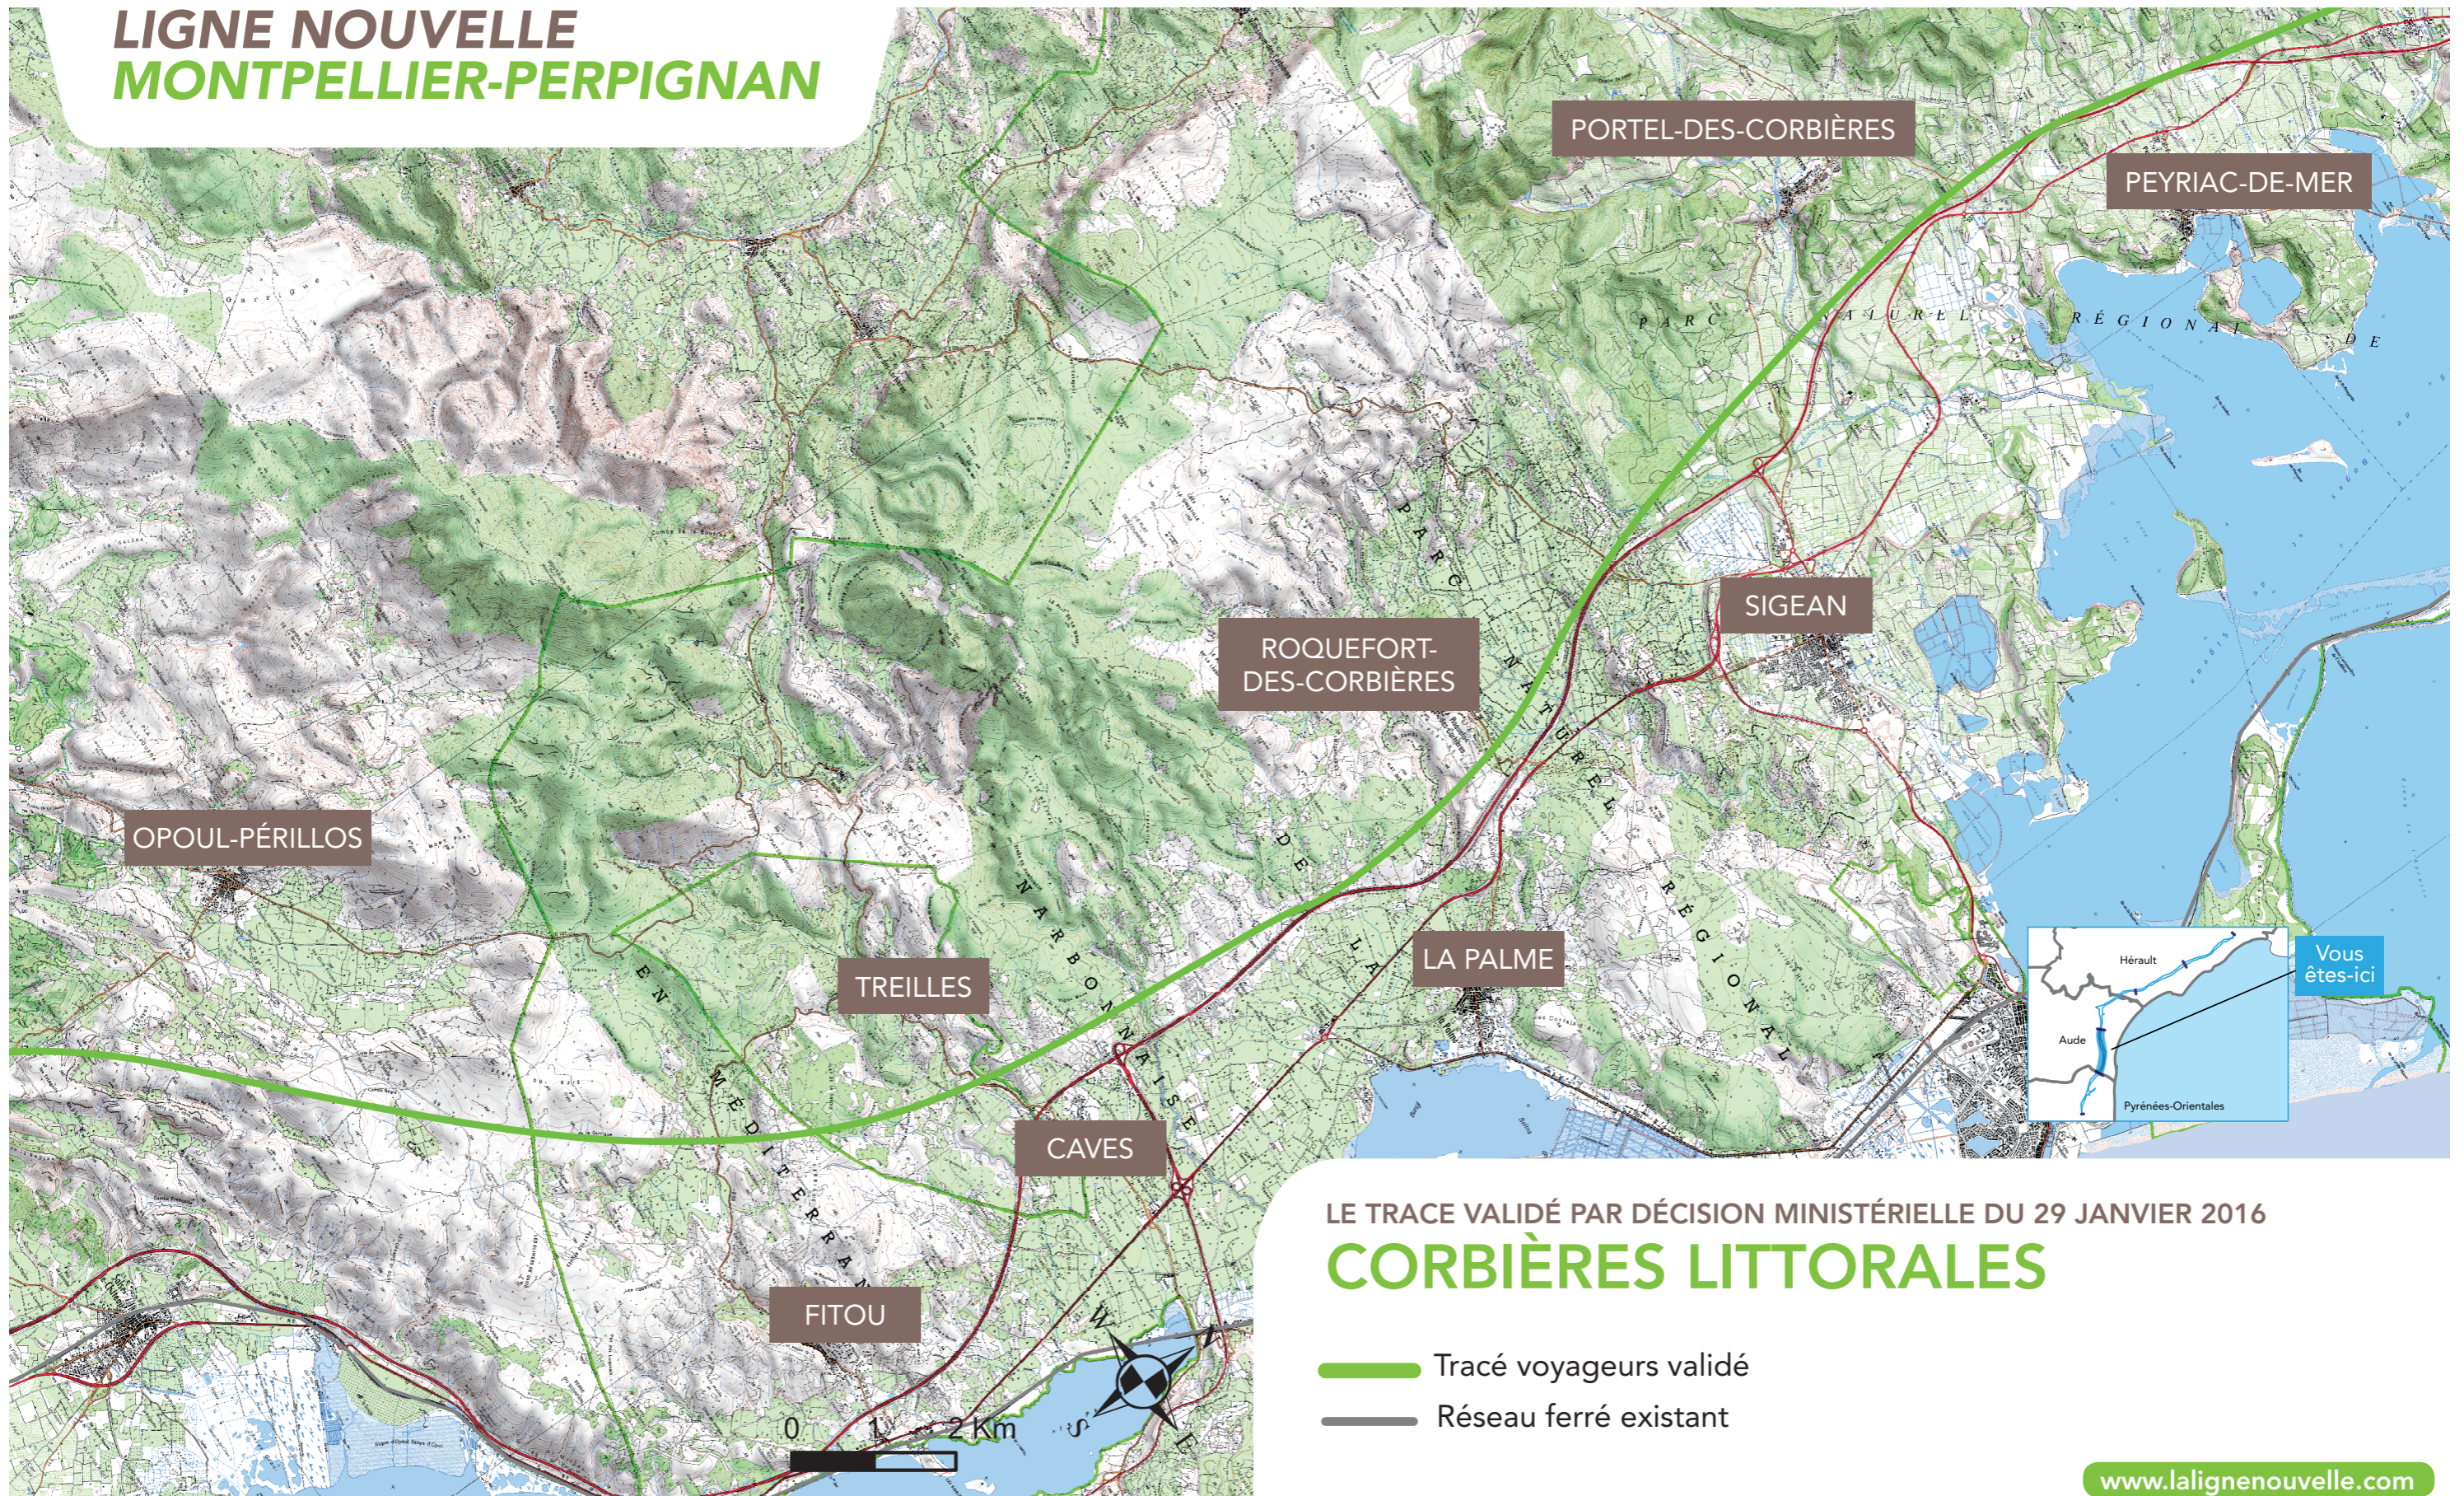

LIGNE NOUVELLE MONTPELLIER-PERPIGNAN

LE TRACÉ VALIDÉ PAR DÉCISION MINISTÉRIELLE DU 29 JANVIER 2016

CORBIÈRES LITTORALES

- Tracé voyageurs validé
- Réseau ferré existant

www.lalignenouvelle.com