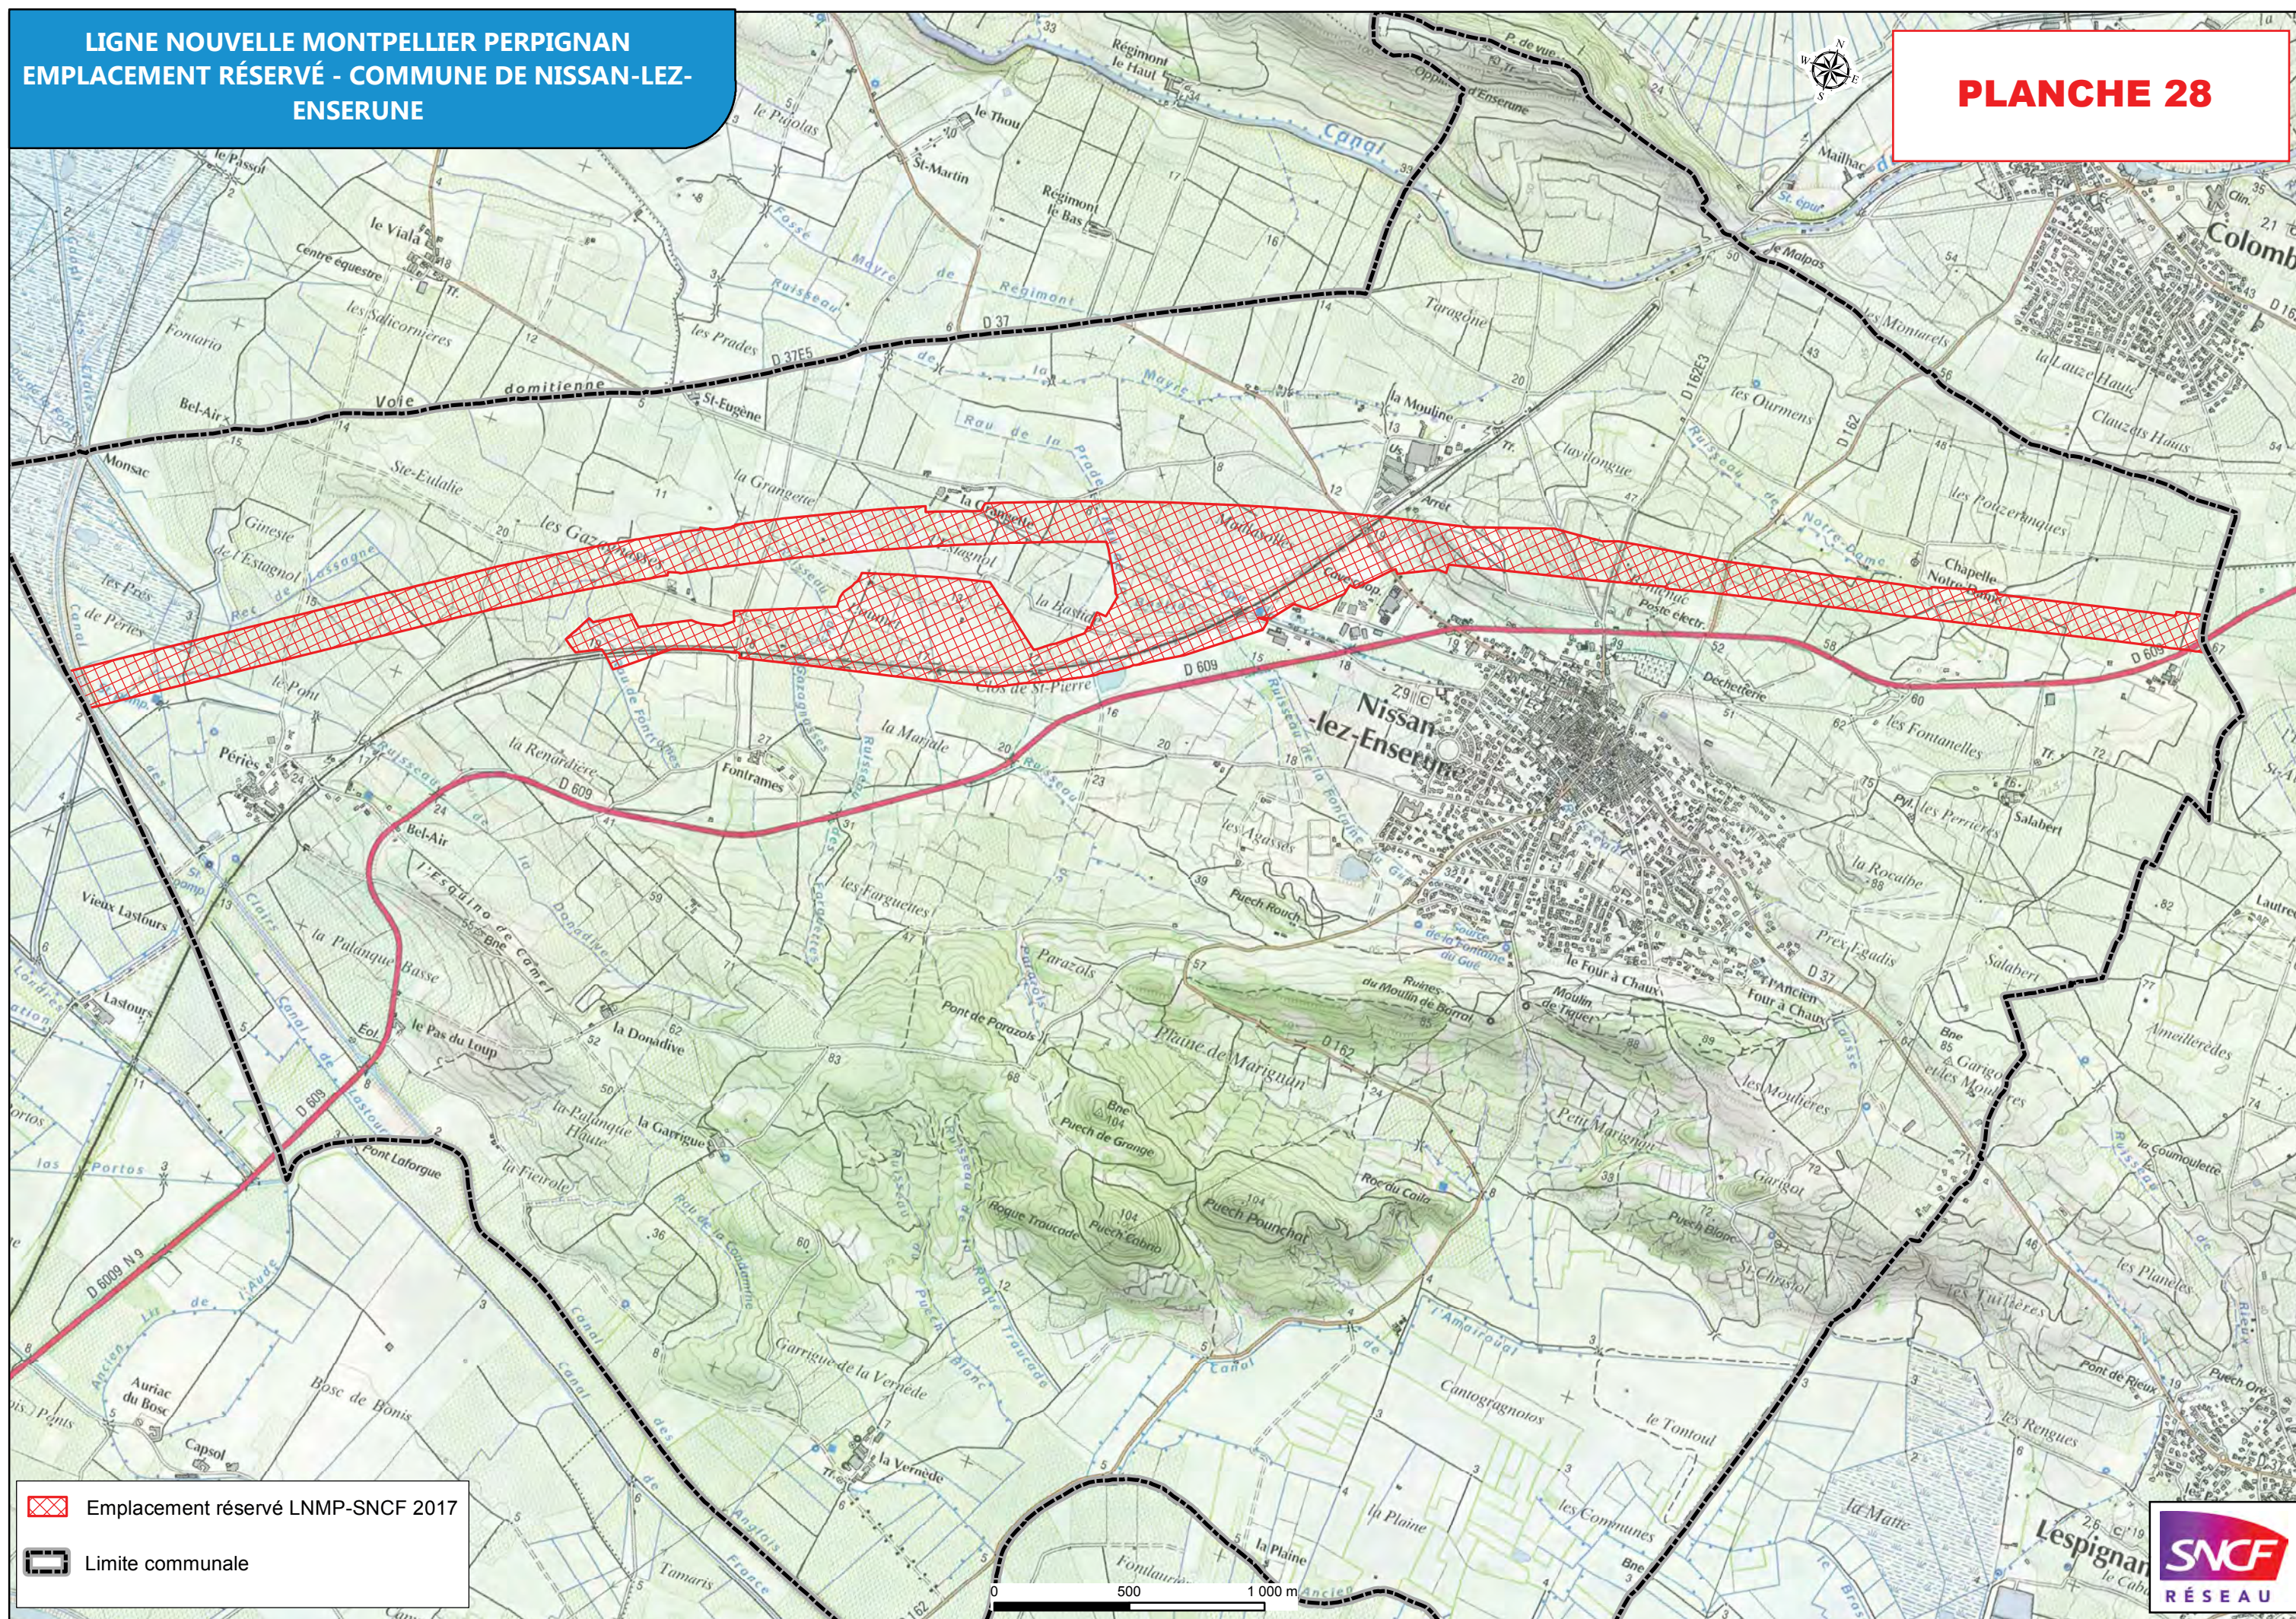

Figure 15 : Localisation du projet (planche 3/4)

Figure 16 : Localisation du projet (planche 4/4)

**LIGNE NOUVELLE MONTPELLIER PERPIGNAN  
PÉRIMÈTRE DU PROJET D'INTÉRÊT GÉNÉRAL (PIG)  
AU SEIN DU SCOT BITERROIS**

Limite communale

0 100 200 m

Emplacement réservé LNMP-SNCF 2017  
Limite communale

Emplacement réservé LNMP-SNCF 2017  
Limite communale

Emplacement réservé LNMP-SNCF 2017  
Limite communale

 Emplacement réservé LNMP-SNCF 2017

 Limite communale

Emplacement réservé LNMP-SNCF 2017

Limite communale

▨ Emplacement réservé LNMP-SNCF 2017

▬ Limite communale

Emplacement réservé LNMP-SNCF 2017  
Limite communale

- Emplacement réservé LNMP-SNCF 2017
- Limite communale

- Emplacement réservé LNMP-SNCF 2017
- Limite communale

0 150 300 m