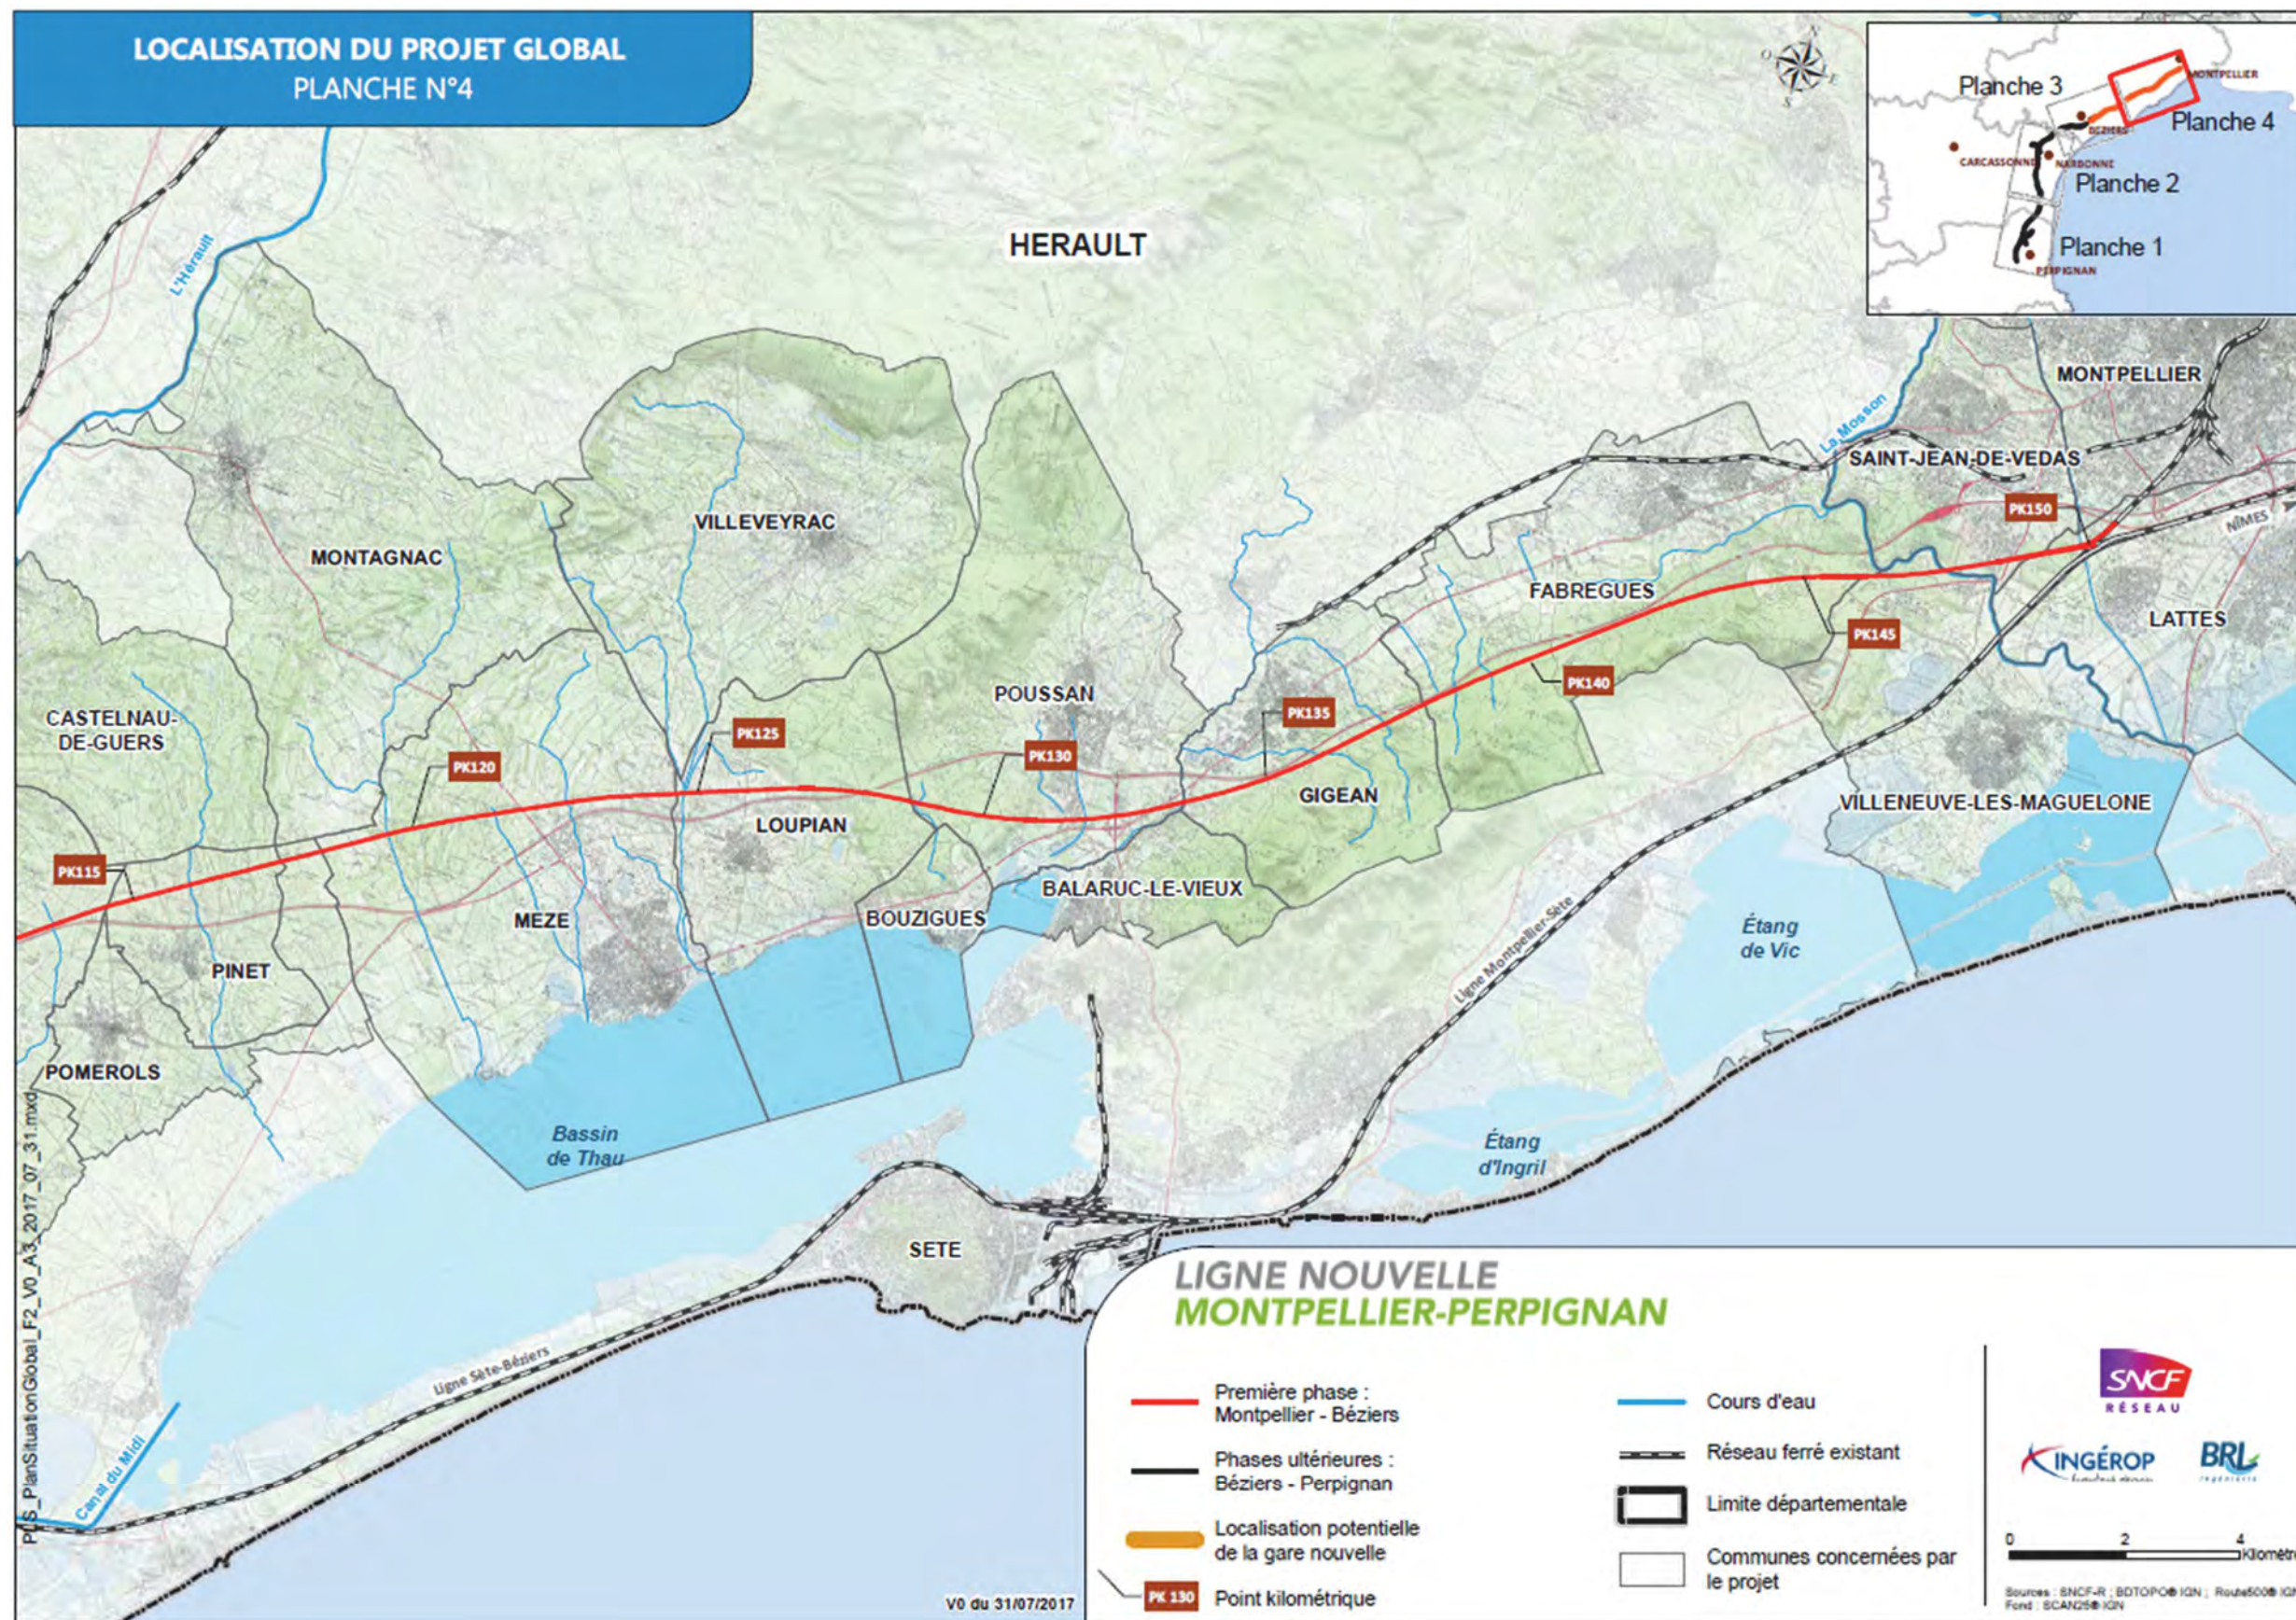

Figure 15 : Localisation du projet (planche 3/4)

Figure 16 : Localisation du projet (planche 4/4)

**LIGNE NOUVELLE MONTPELLIER PERPIGNAN  
PÉRIMÈTRE DU PROJET D'INTÉRÊT GÉNÉRAL (PIG)  
AU SEIN DU SCOT BITERROIS**

**LIGNE NOUVELLE  
MONTPELLIER-PERPIGNAN**

Emplacement réservé LNMP-SNCF 2017

Périmètre du SCOT

Limites départementales

V1 du 05/07/2017

**LIGNE NOUVELLE MONTPELLIER PERPIGNAN  
PÉRIMÈTRE DU PROJET D'INTÉRÊT GÉNÉRAL (PIG)  
AU SEIN DU SCOT BASSIN DE THAU**

**LIGNE NOUVELLE MONTPELLIER PERPIGNAN  
PERIMETRE DU PROJET D'INTERET GENERAL (PIG)  
AU SEIN DU SCOT DE MONTPELLIER MEDITERRANEE METROPOLE**

**LIGNE NOUVELLE  
MONTPELLIER-PERPIGNAN**

**Emplacement réservé LNMP-SNCF 2017**

- Emplacement réservé LNMP-SNCF 2017
- Limite communale

0 150 300 m