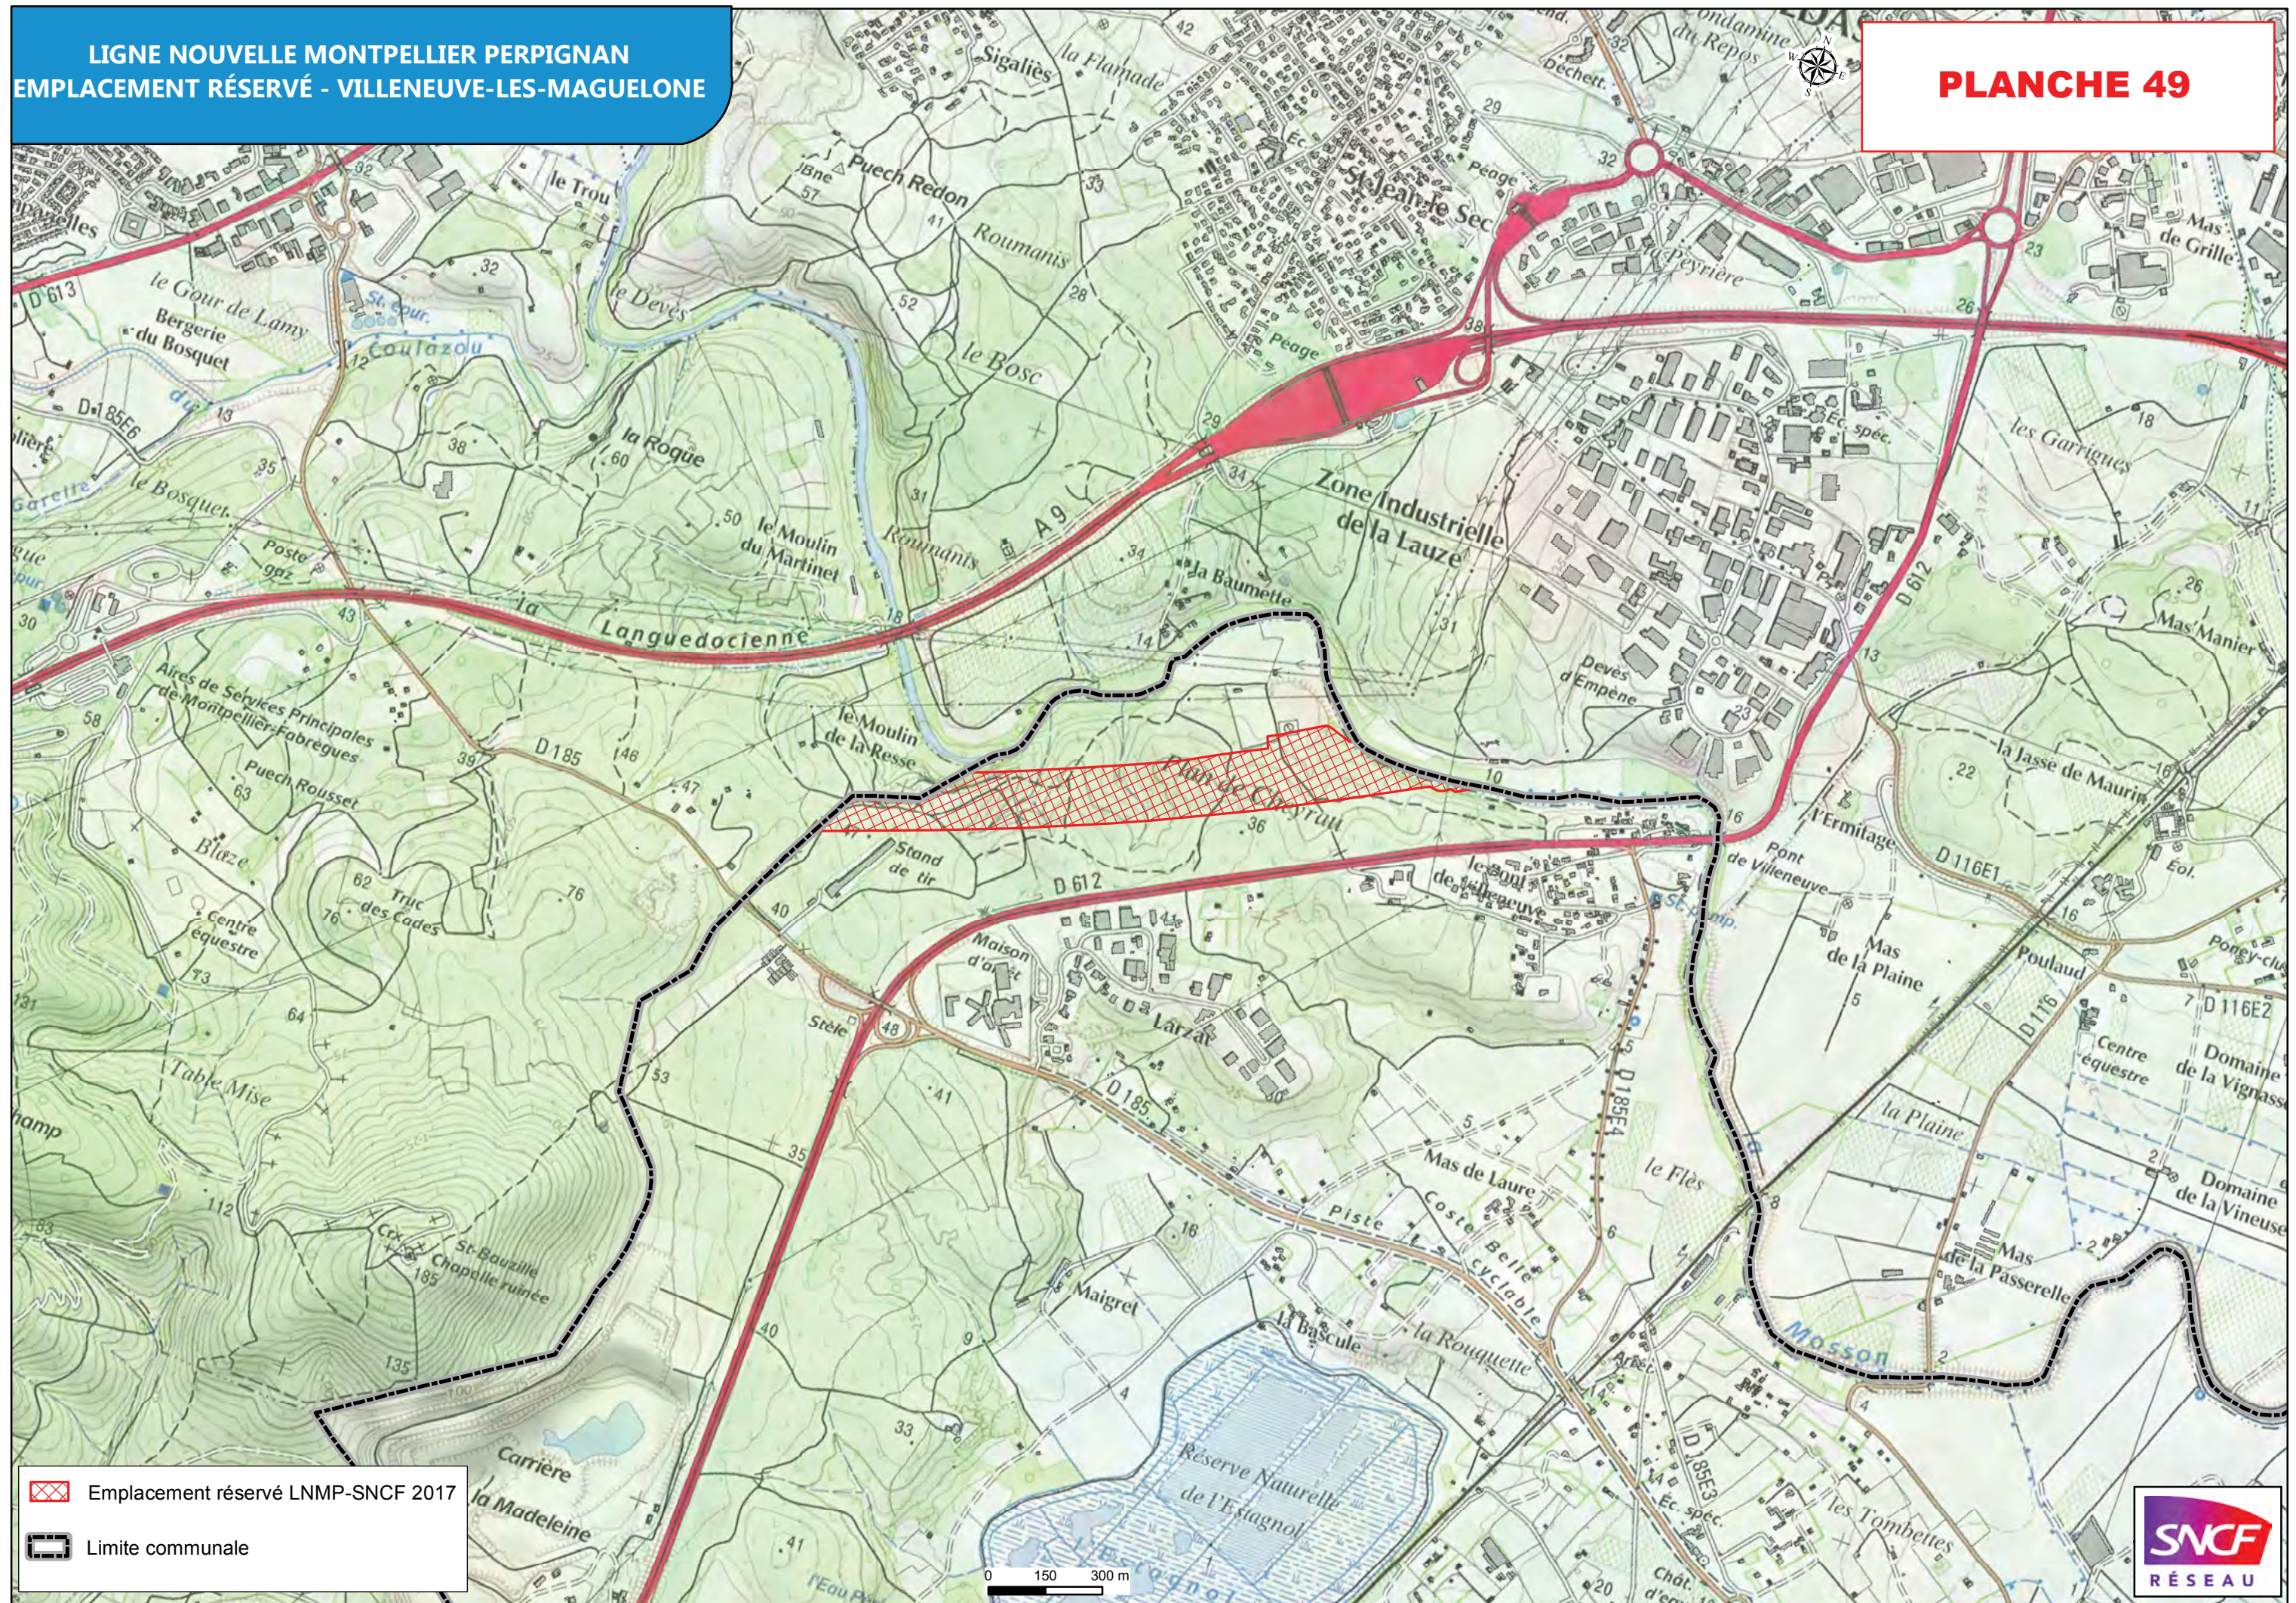

Figure 15 : Localisation du projet (planche 3/4)

Figure 16 : Localisation du projet (planche 4/4)

**LIGNE NOUVELLE MONTPELLIER PERPIGNAN  
PÉRIMÈTRE DU PROJET D'INTÉRÊT GÉNÉRAL (PIG)  
AU SEIN DU SCOT BITERROIS**

Limite communale

0 100 200 m

Emplacement réservé LNMP-SNCF 2017  
Limite communale

Emplacement réservé LNMP-SNCF 2017  
Limite communale

Emplacement réservé LNMP-SNCF 2017  
Limite communale

 Emplacement réservé LNMP-SNCF 2017

 Limite communale

Emplacement réservé LNMP-SNCF 2017

Limite communale

▨ Emplacement réservé LNMP-SNCF 2017

▬ Limite communale

Emplacement réservé LNMP-SNCF 2017  
Limite communale

- Emplacement réservé LNMP-SNCF 2017
- Limite communale

- Emplacement réservé LNMP-SNCF 2017
- Limite communale

0 150 300 m