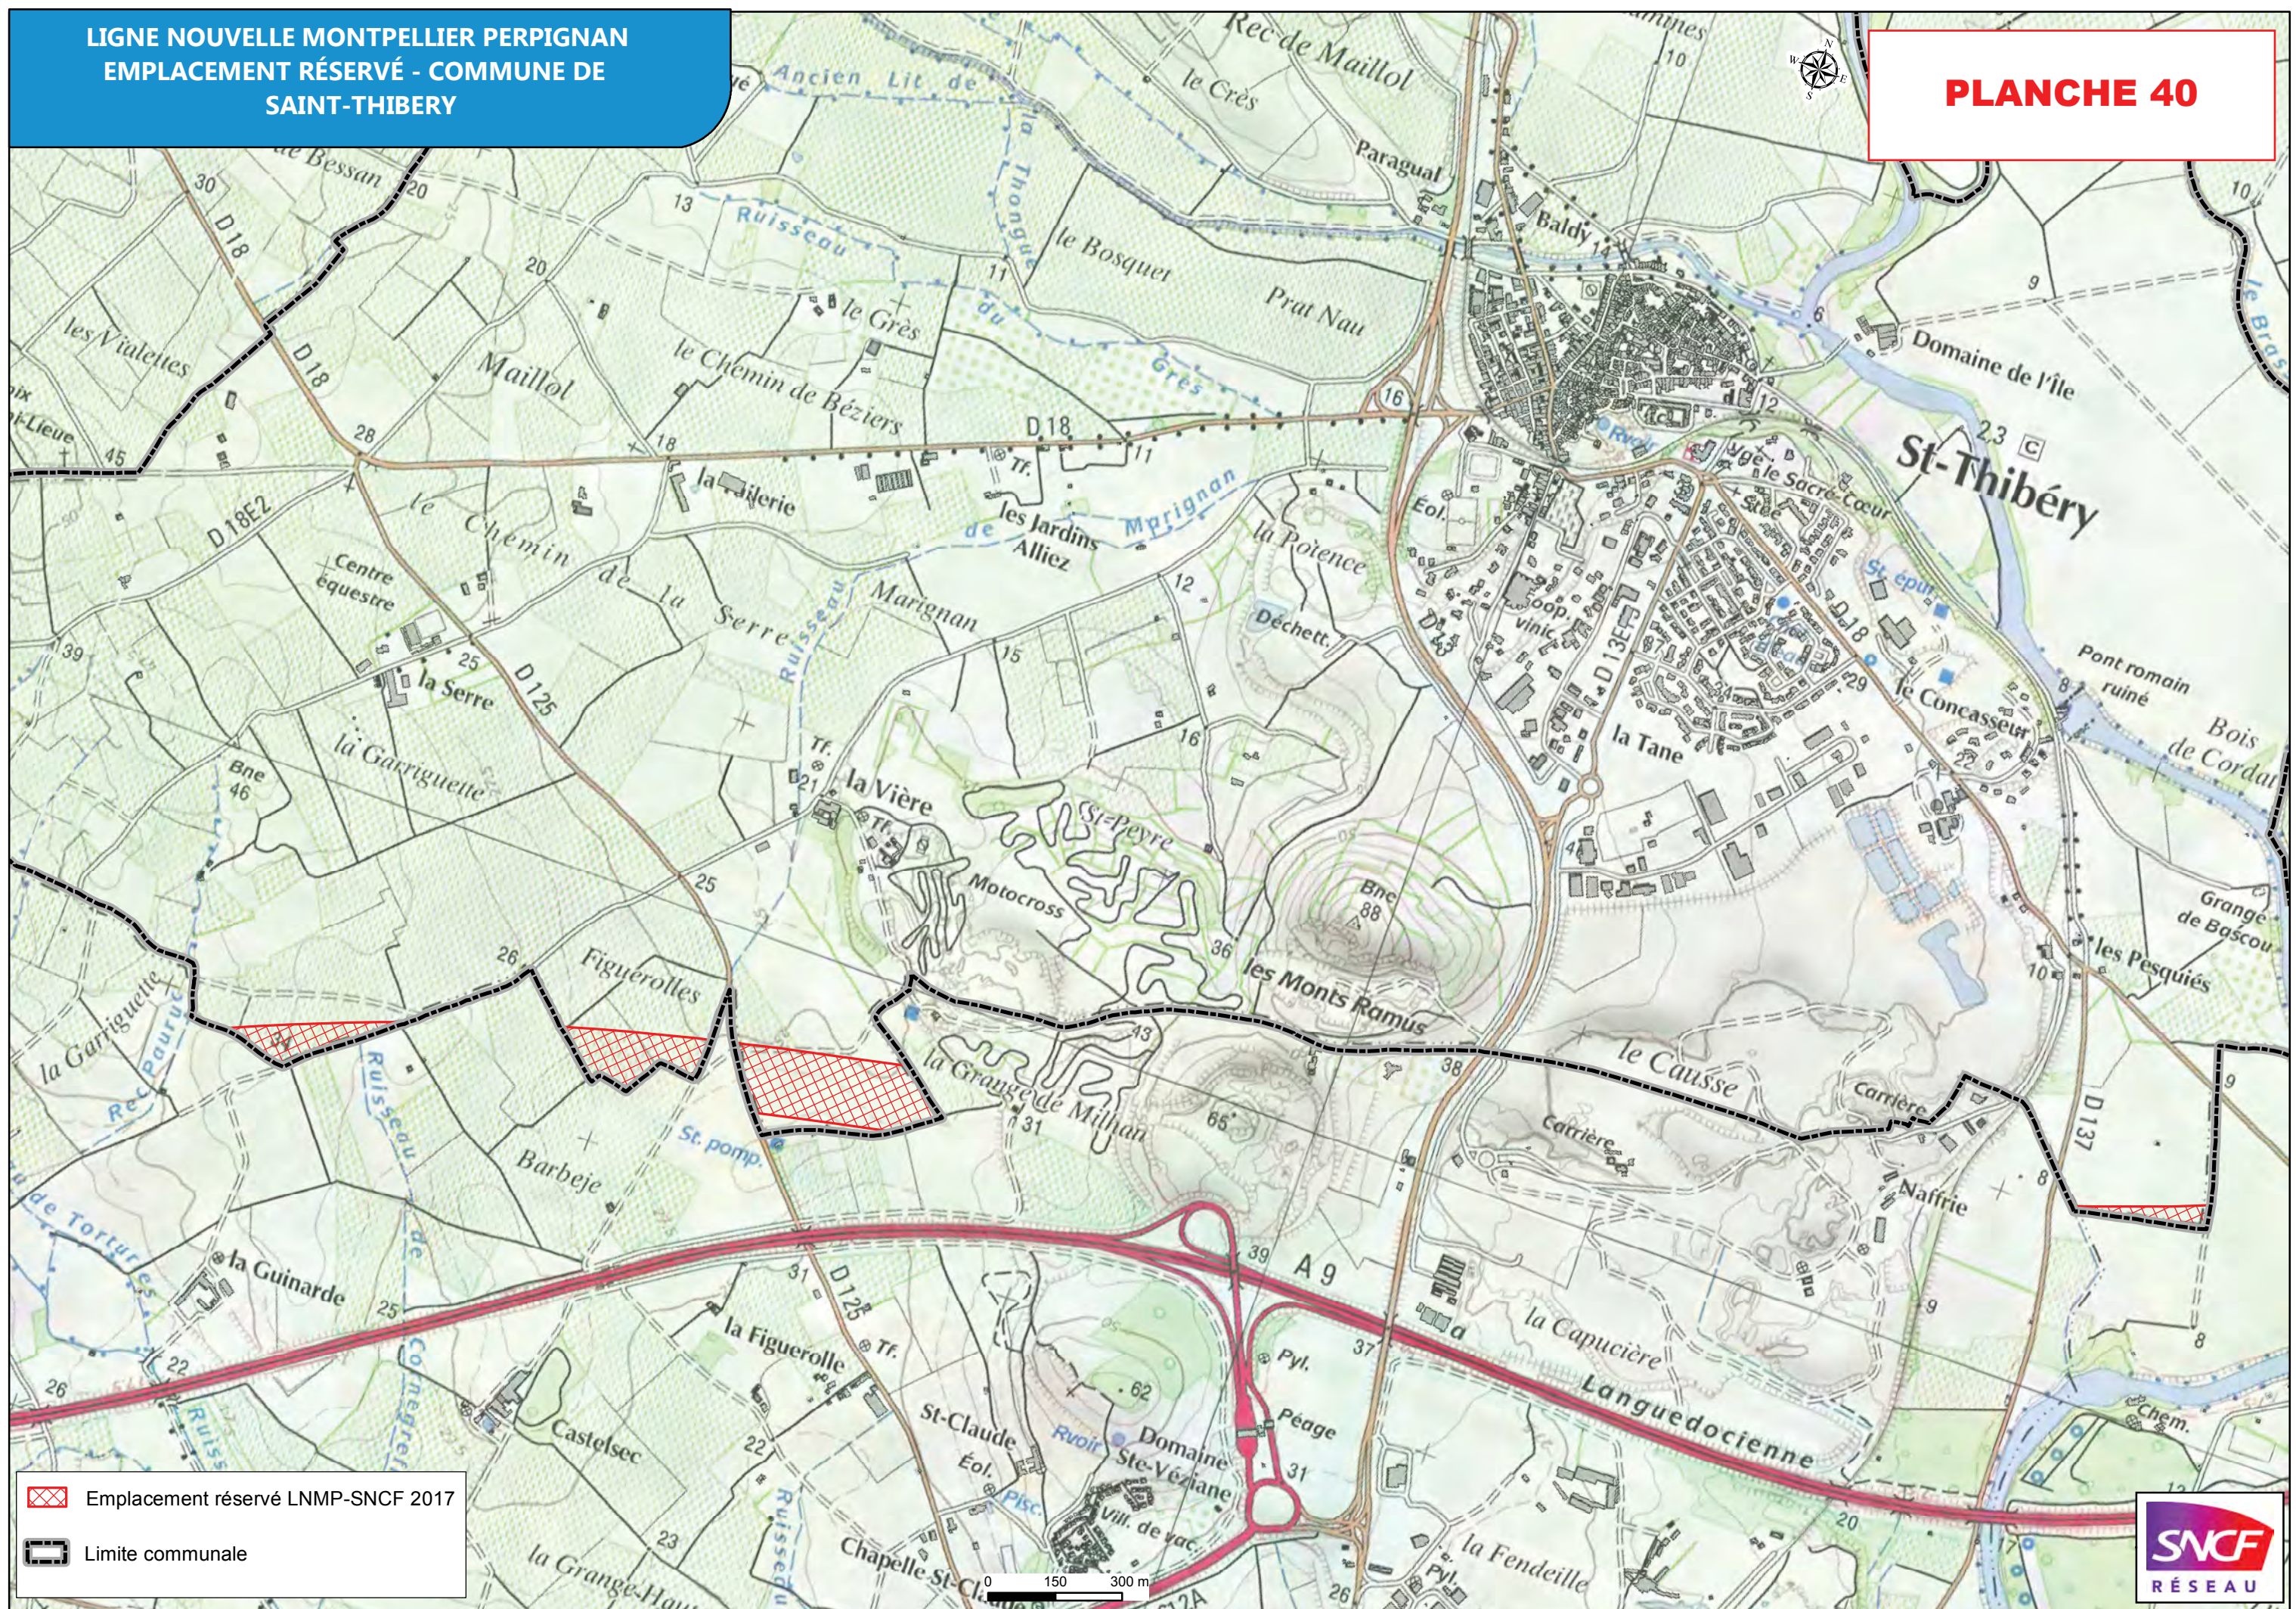

Figure 15 : Localisation du projet (planche 3/4)

Figure 16 : Localisation du projet (planche 4/4)

**LIGNE NOUVELLE MONTPELLIER PERPIGNAN  
PÉRIMÈTRE DU PROJET D'INTÉRÊT GÉNÉRAL (PIG)  
AU SEIN DU SCOT BITERROIS**

Limite communale

0 100 200 m

Emplacement réservé LNMP-SNCF 2017  
Limite communale

Emplacement réservé LNMP-SNCF 2017  
Limite communale

Emplacement réservé LNMP-SNCF 2017  
Limite communale

 Emplacement réservé LNMP-SNCF 2017

 Limite communale

Emplacement réservé LNMP-SNCF 2017

Limite communale

▨ Emplacement réservé LNMP-SNCF 2017

▬ Limite communale

Emplacement réservé LNMP-SNCF 2017  
Limite communale

- Emplacement réservé LNMP-SNCF 2017
- Limite communale

- Emplacement réservé LNMP-SNCF 2017
- Limite communale

0 150 300 m