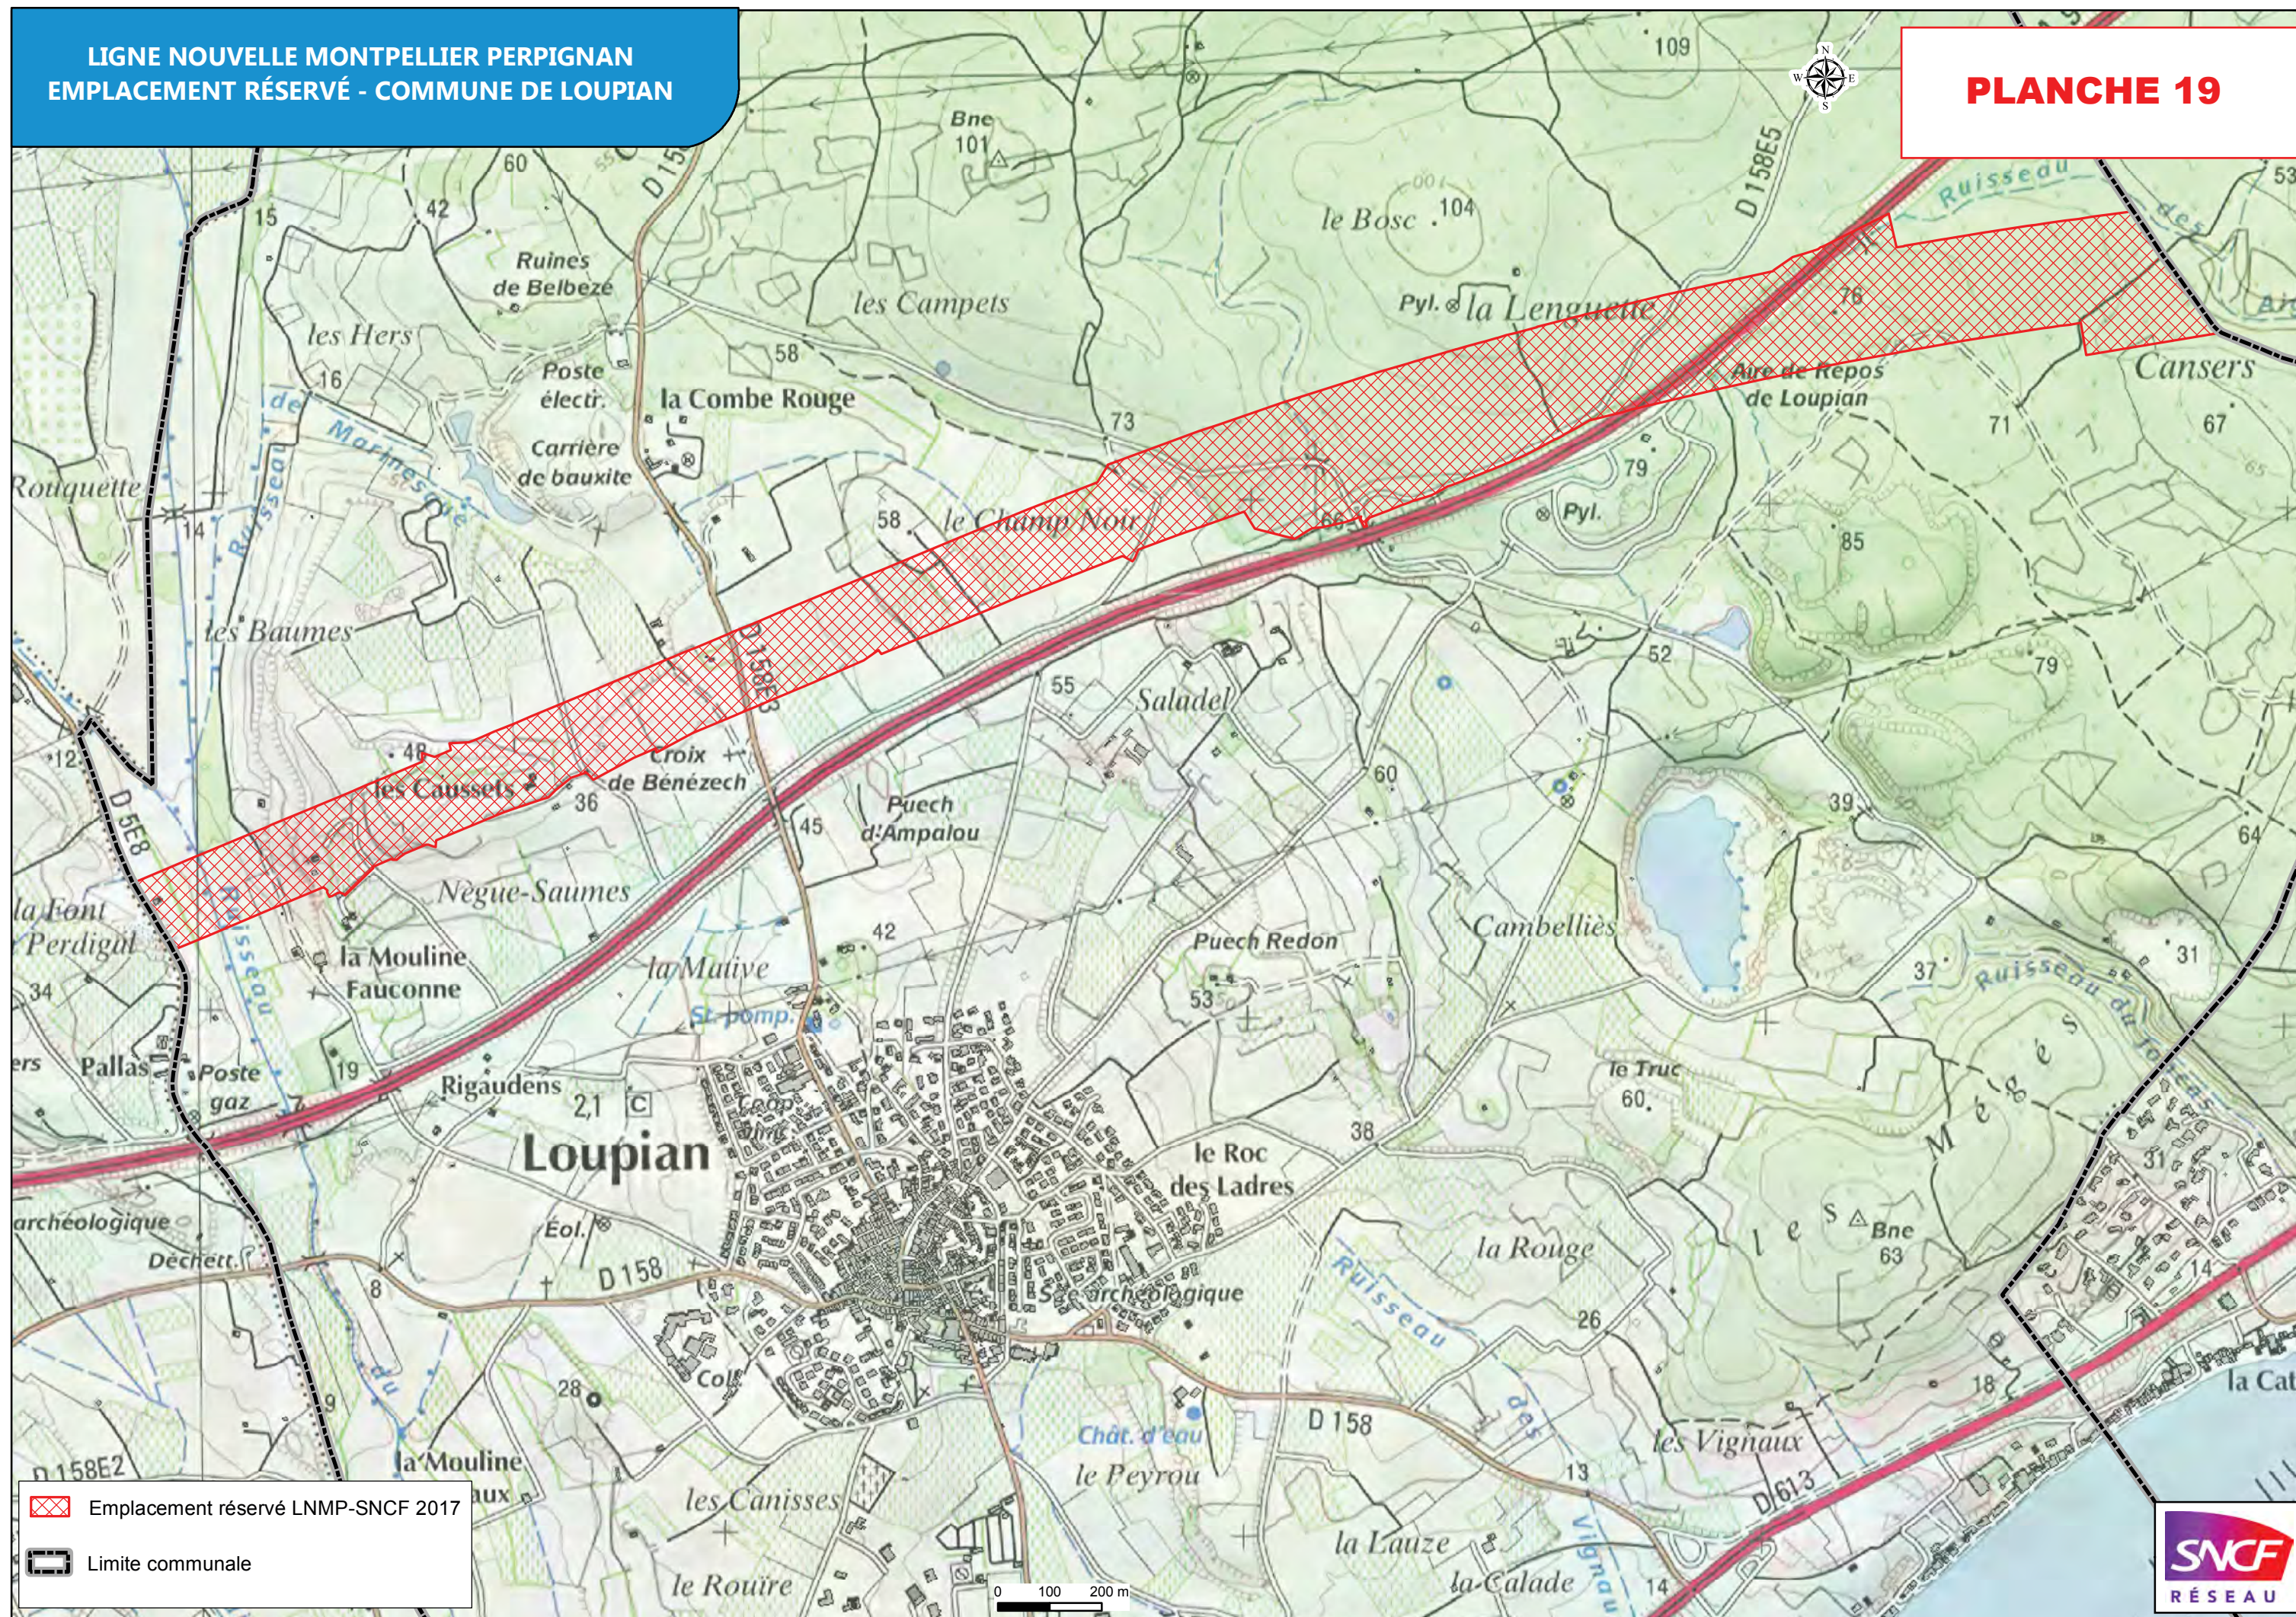

Figure 15 : Localisation du projet (planche 3/4)

Figure 16 : Localisation du projet (planche 4/4)

**LIGNE NOUVELLE MONTPELLIER PERPIGNAN  
PÉRIMÈTRE DU PROJET D'INTÉRÊT GÉNÉRAL (PIG)  
AU SEIN DU SCOT BITERROIS**

Limite communale

0 100 200 m

Emplacement réservé LNMP-SNCF 2017  
Limite communale

Emplacement réservé LNMP-SNCF 2017  
Limite communale

Emplacement réservé LNMP-SNCF 2017  
Limite communale

 Emplacement réservé LNMP-SNCF 2017

 Limite communale

Emplacement réservé LNMP-SNCF 2017

Limite communale

▨ Emplacement réservé LNMP-SNCF 2017

▬ Limite communale

Emplacement réservé LNMP-SNCF 2017  
Limite communale

- Emplacement réservé LNMP-SNCF 2017
- Limite communale

- Emplacement réservé LNMP-SNCF 2017
- Limite communale

0 150 300 m