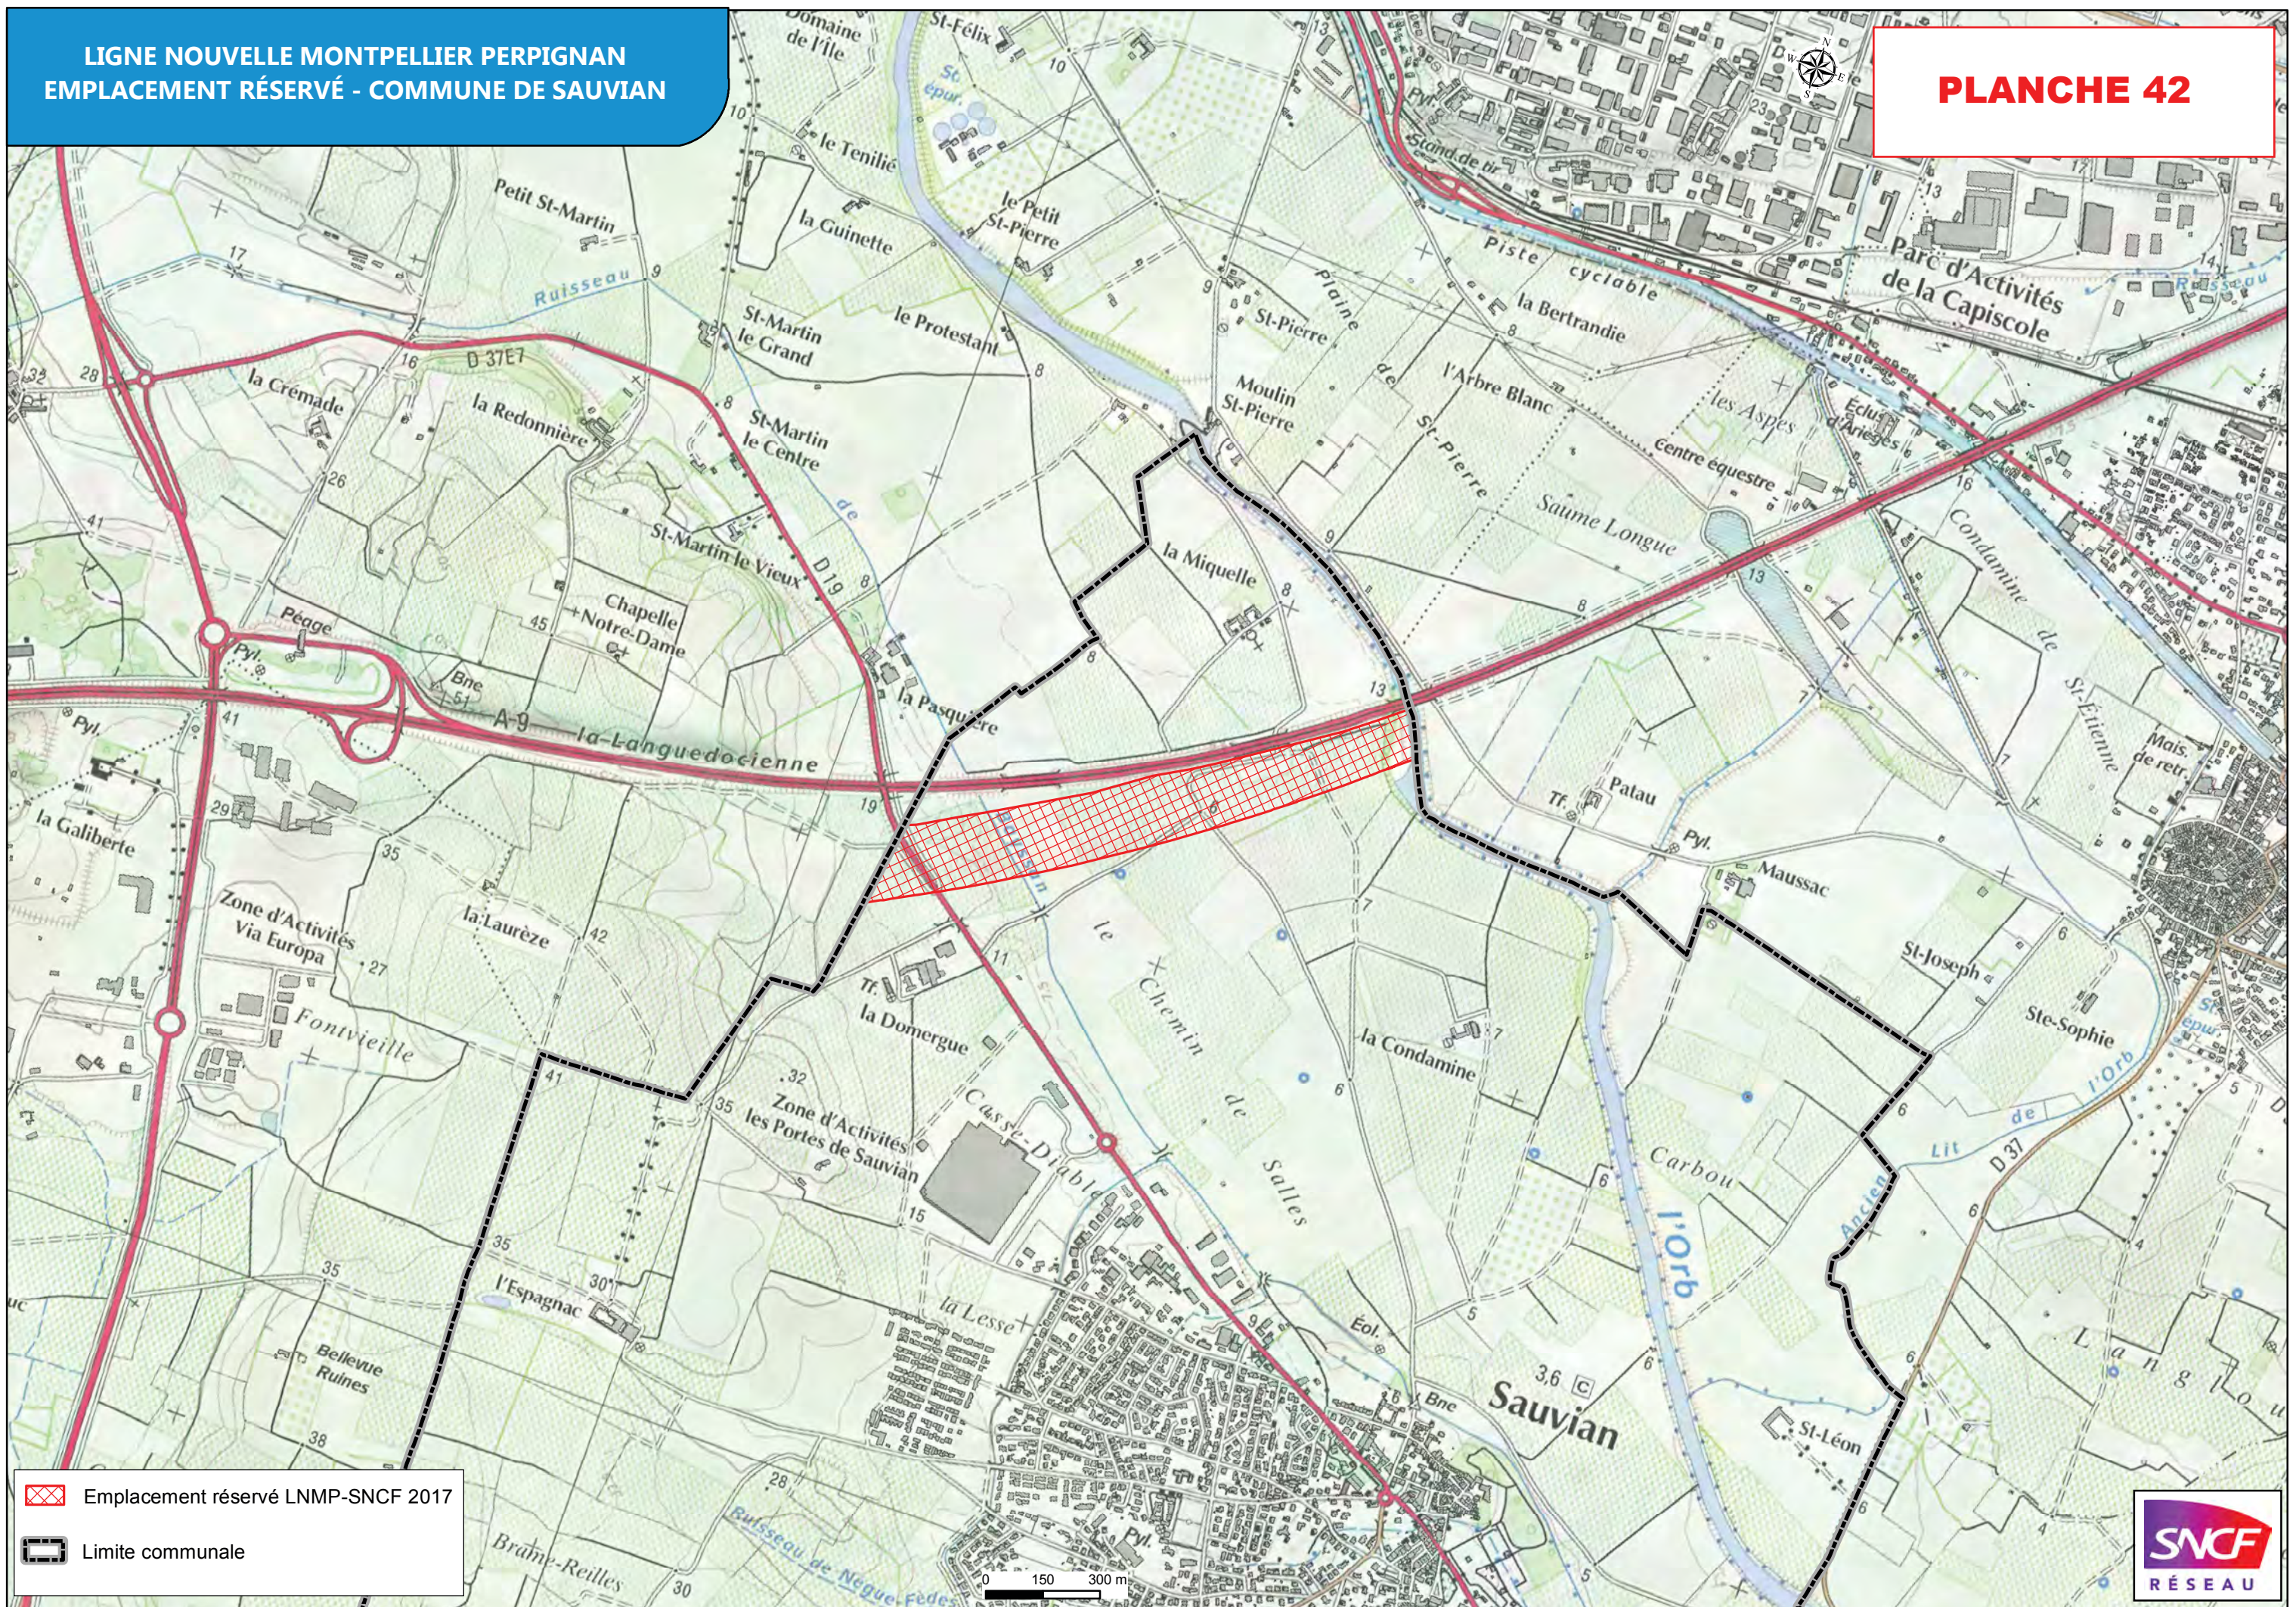

Figure 15 : Localisation du projet (planche 3/4)

Figure 16 : Localisation du projet (planche 4/4)

**LIGNE NOUVELLE MONTPELLIER PERPIGNAN  
PÉRIMÈTRE DU PROJET D'INTÉRÊT GÉNÉRAL (PIG)  
AU SEIN DU SCOT BITERROIS**

Limite communale

0 100 200 m

Emplacement réservé LNMP-SNCF 2017  
Limite communale

Emplacement réservé LNMP-SNCF 2017  
Limite communale

Emplacement réservé LNMP-SNCF 2017  
Limite communale

 Emplacement réservé LNMP-SNCF 2017

 Limite communale

Emplacement réservé LNMP-SNCF 2017

Limite communale

▨ Emplacement réservé LNMP-SNCF 2017

▬ Limite communale

Emplacement réservé LNMP-SNCF 2017  
Limite communale

- Emplacement réservé LNMP-SNCF 2017
- Limite communale

- Emplacement réservé LNMP-SNCF 2017
- Limite communale

0 150 300 m