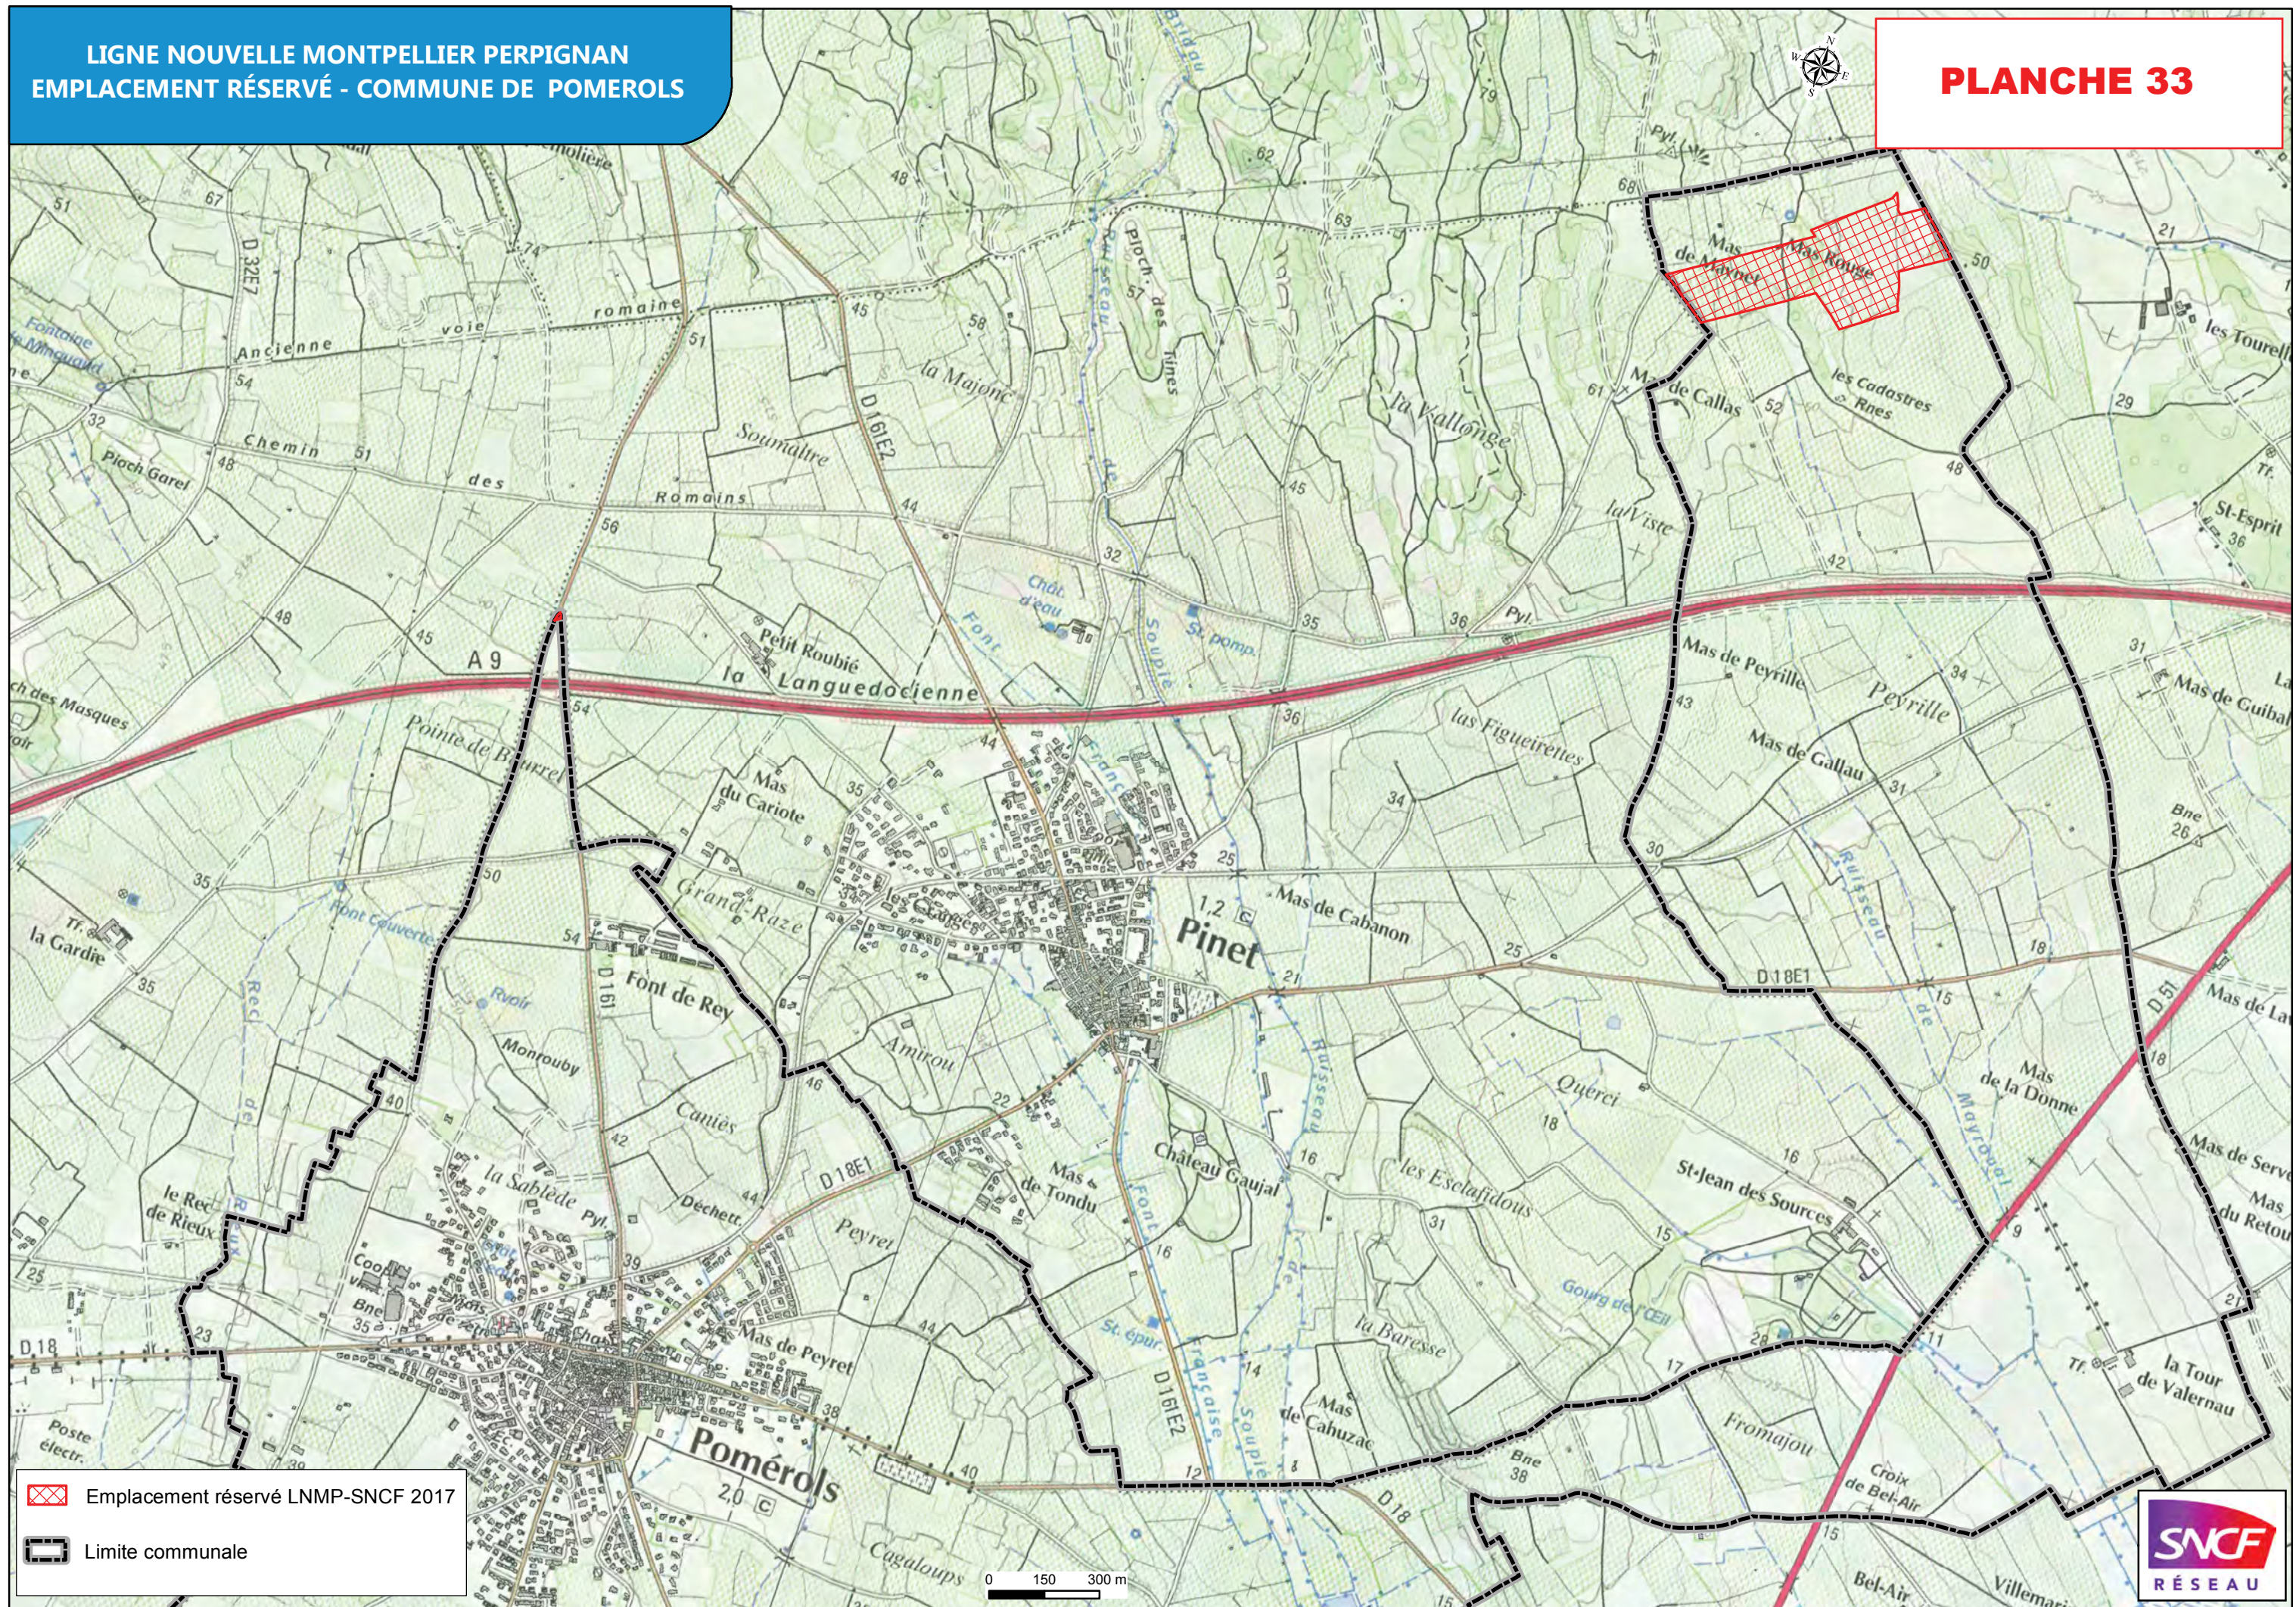

Figure 15 : Localisation du projet (planche 3/4)

Figure 16 : Localisation du projet (planche 4/4)

**LIGNE NOUVELLE MONTPELLIER PERPIGNAN  
PÉRIMÈTRE DU PROJET D'INTÉRÊT GÉNÉRAL (PIG)  
AU SEIN DU SCOT BITERROIS**

Limite communale

0 100 200 m

Emplacement réservé LNMP-SNCF 2017  
Limite communale

Emplacement réservé LNMP-SNCF 2017  
Limite communale

Emplacement réservé LNMP-SNCF 2017  
Limite communale

 Emplacement réservé LNMP-SNCF 2017

 Limite communale

Emplacement réservé LNMP-SNCF 2017

Limite communale

▨ Emplacement réservé LNMP-SNCF 2017

▬ Limite communale

Emplacement réservé LNMP-SNCF 2017  
Limite communale

- Emplacement réservé LNMP-SNCF 2017
- Limite communale

- Emplacement réservé LNMP-SNCF 2017
- Limite communale

0 150 300 m