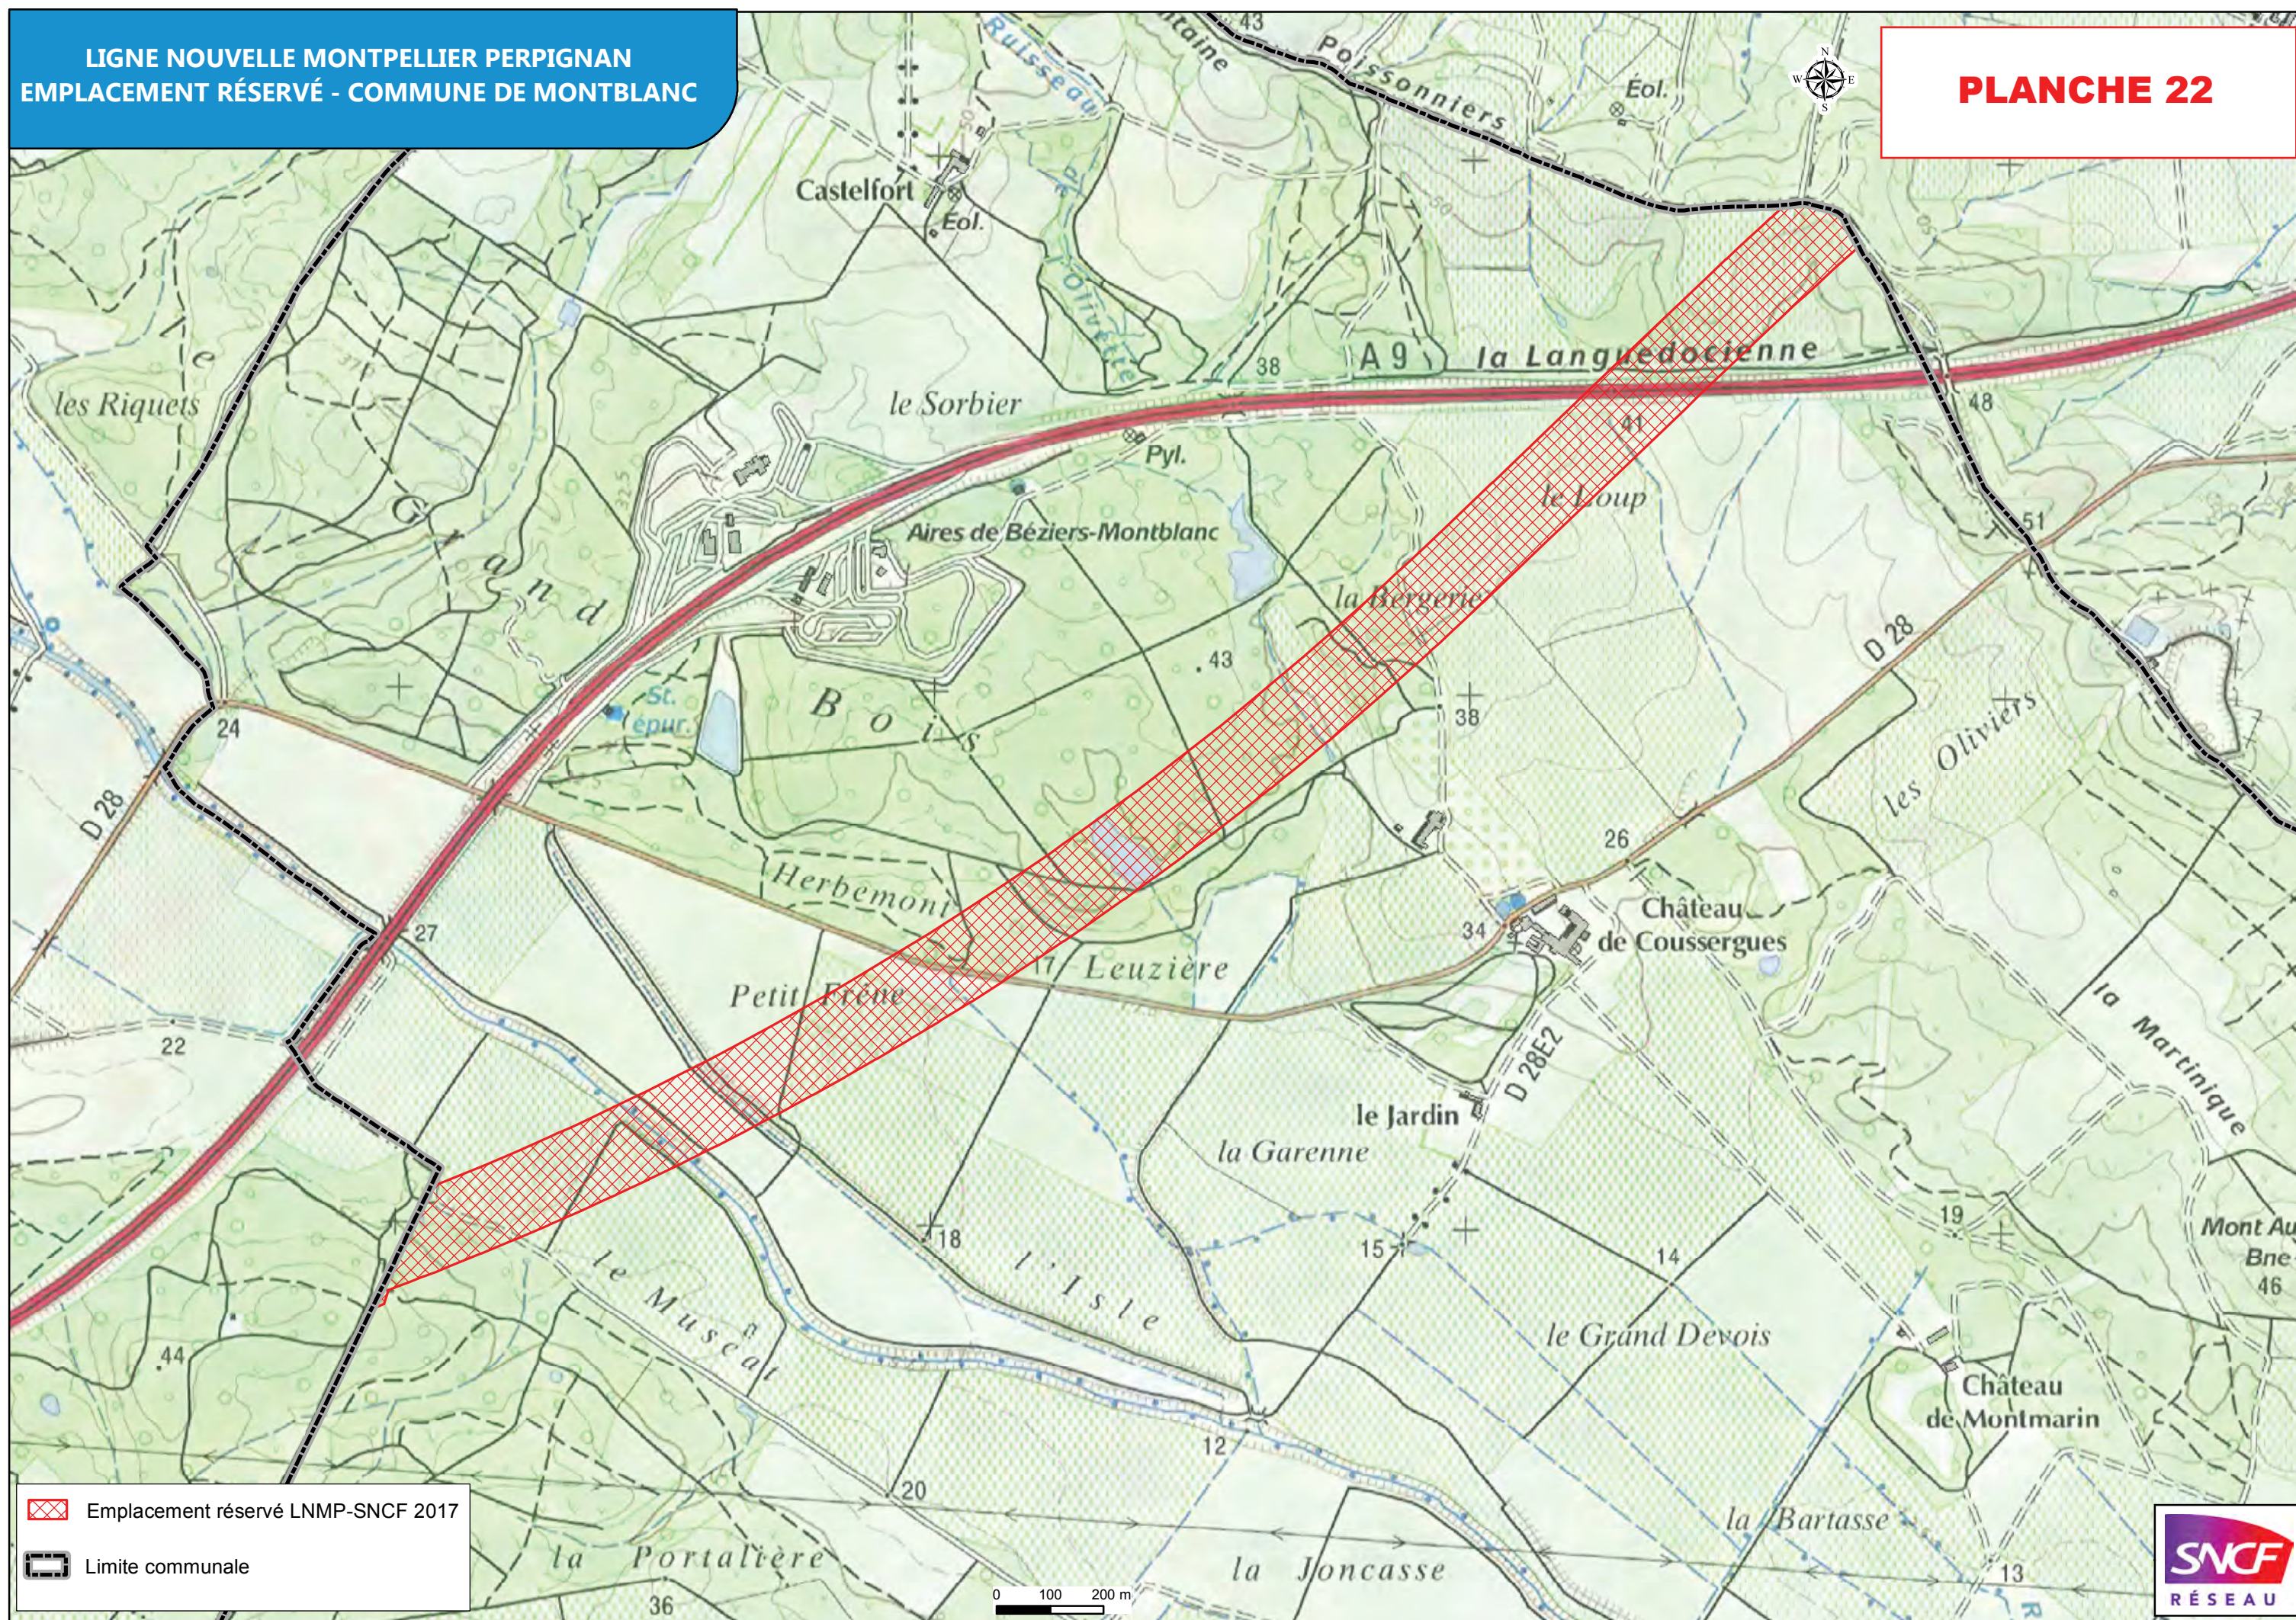

Figure 15 : Localisation du projet (planche 3/4)

Figure 16 : Localisation du projet (planche 4/4)

**LIGNE NOUVELLE MONTPELLIER PERPIGNAN  
PÉRIMÈTRE DU PROJET D'INTÉRÊT GÉNÉRAL (PIG)  
AU SEIN DU SCOT BITERROIS**

Limite communale

0 100 200 m

Emplacement réservé LNMP-SNCF 2017  
Limite communale

Emplacement réservé LNMP-SNCF 2017  
Limite communale

Emplacement réservé LNMP-SNCF 2017  
Limite communale

 Emplacement réservé LNMP-SNCF 2017

 Limite communale

Emplacement réservé LNMP-SNCF 2017

Limite communale

▨ Emplacement réservé LNMP-SNCF 2017

▬ Limite communale

Emplacement réservé LNMP-SNCF 2017  
Limite communale

- Emplacement réservé LNMP-SNCF 2017
- Limite communale

- Emplacement réservé LNMP-SNCF 2017
- Limite communale

0 150 300 m