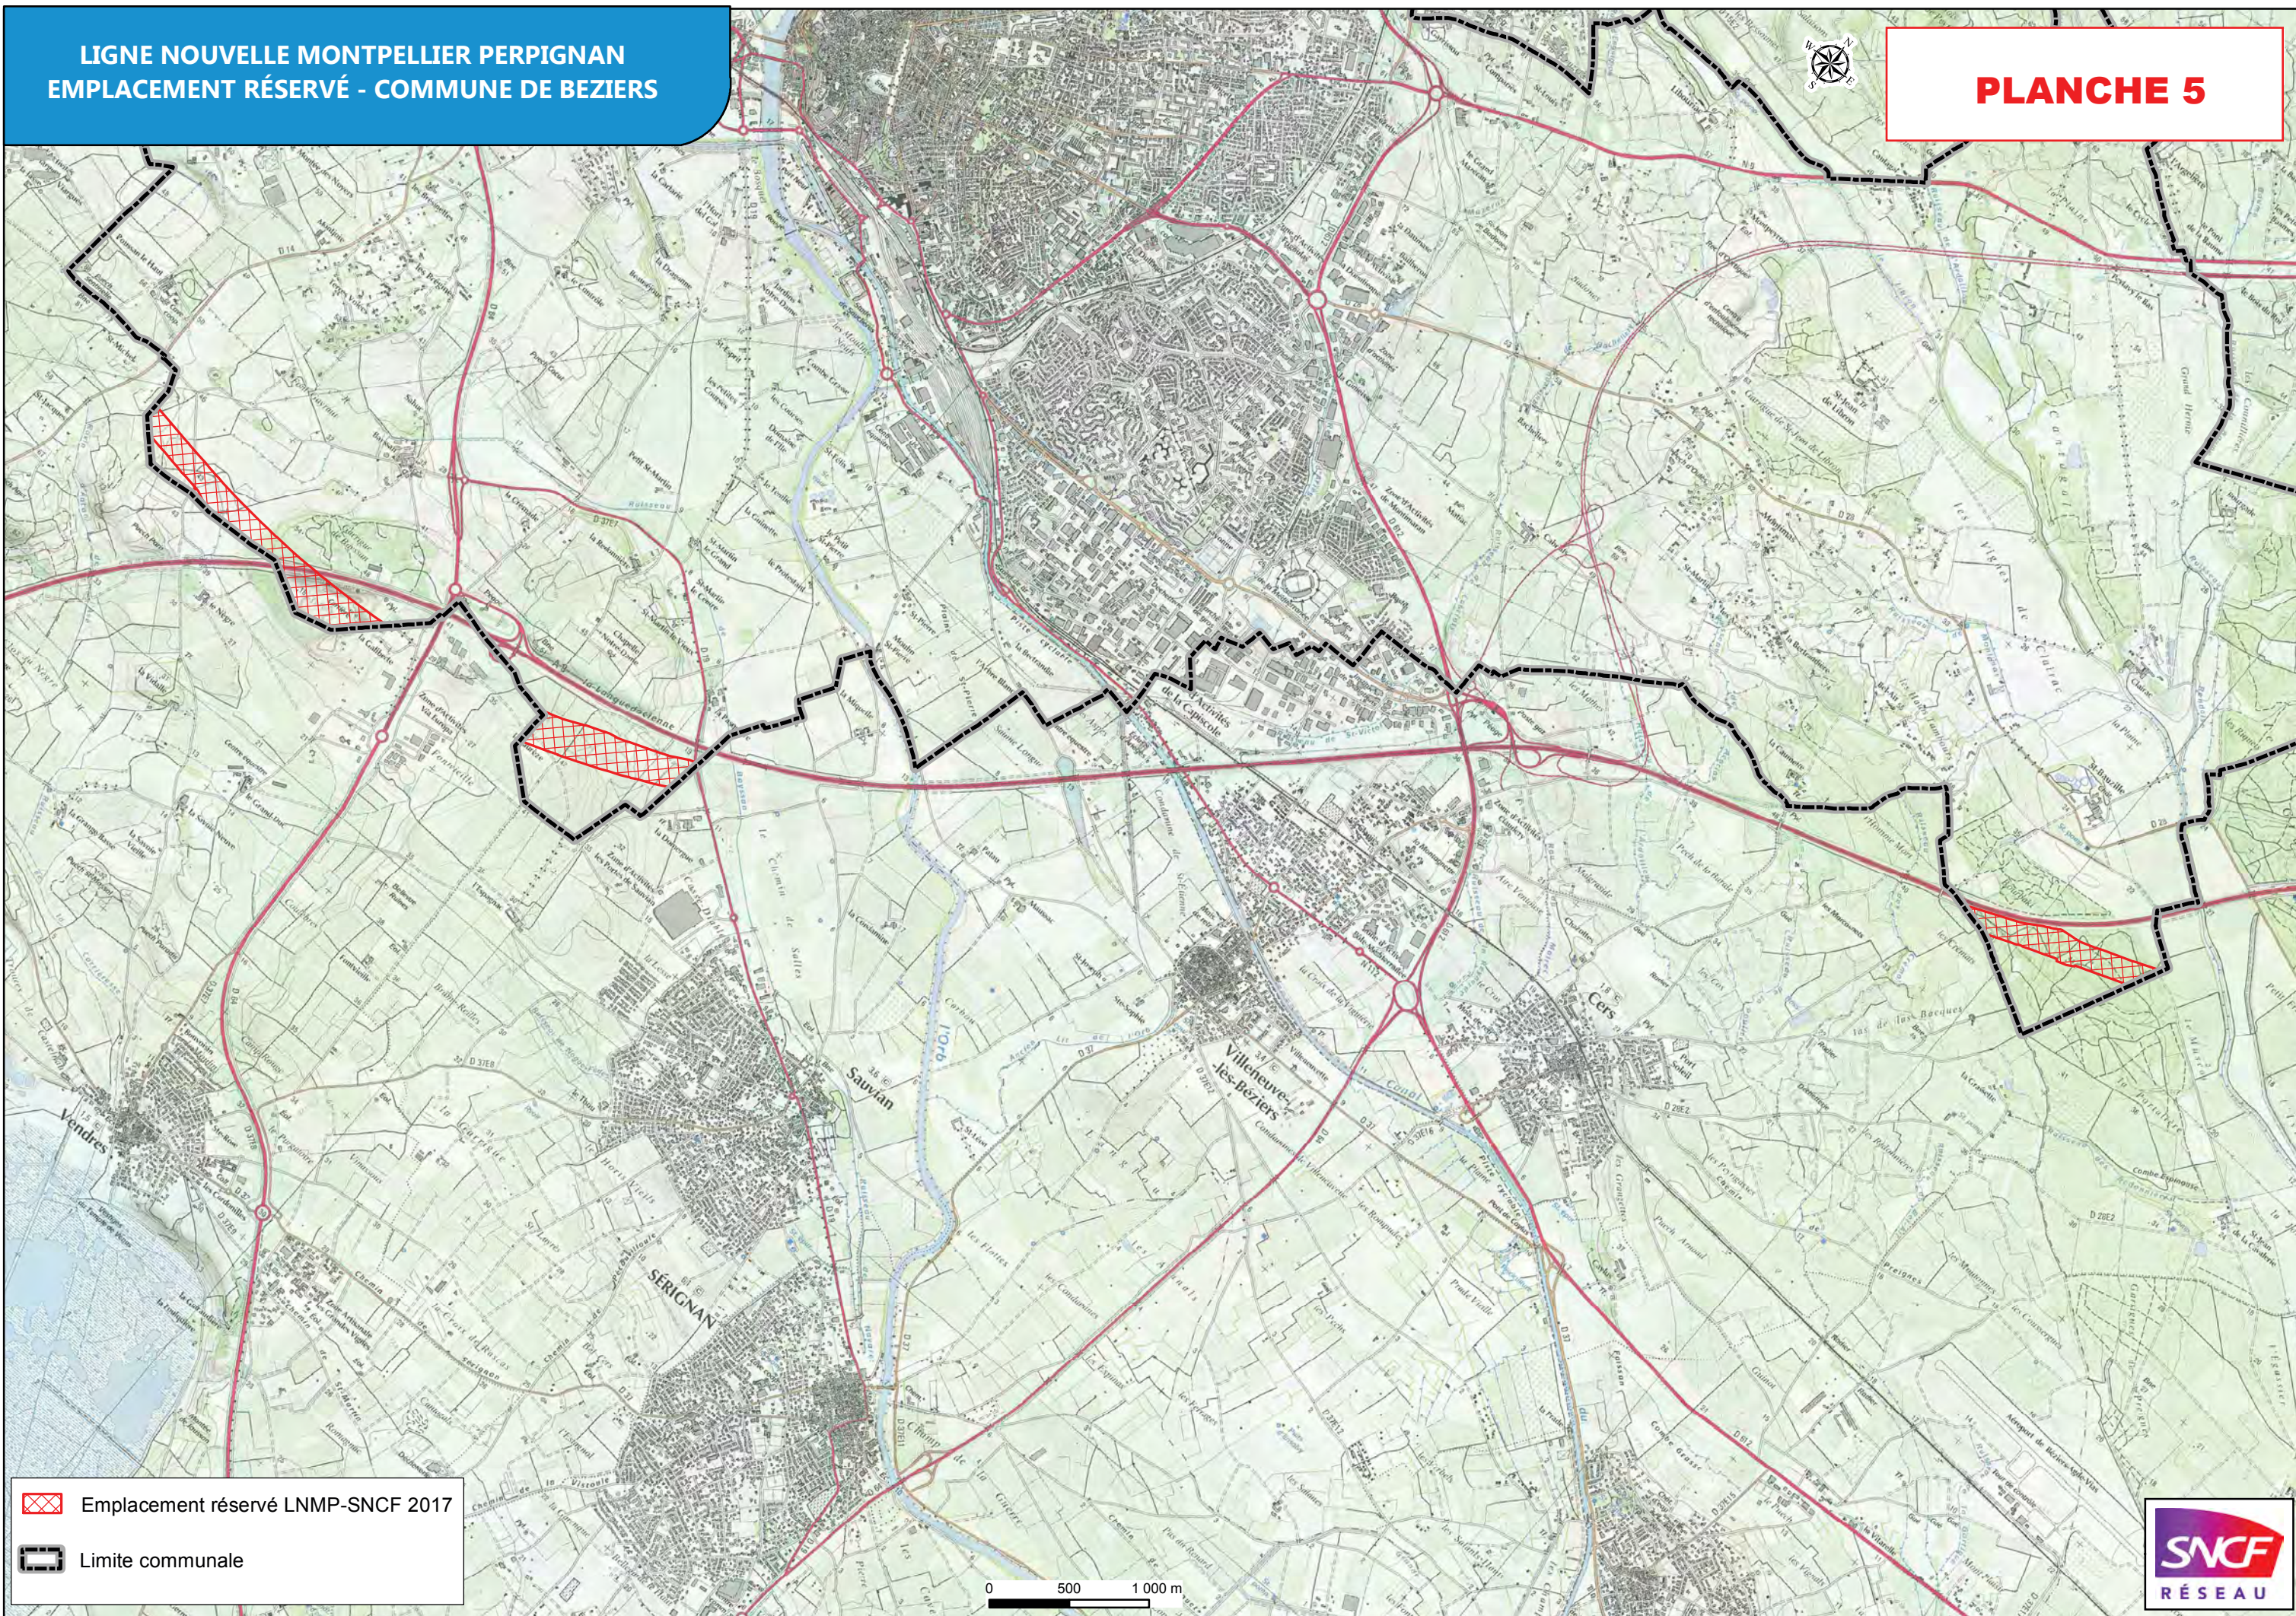

Figure 15 : Localisation du projet (planche 3/4)

Figure 16 : Localisation du projet (planche 4/4)

**LIGNE NOUVELLE MONTPELLIER PERPIGNAN  
PÉRIMÈTRE DU PROJET D'INTÉRÊT GÉNÉRAL (PIG)  
AU SEIN DU SCOT BITERROIS**

**LIGNE NOUVELLE MONTPELLIER PERPIGNAN  
PERIMETRE DU PROJET D'INTERET GENERAL (PIG)  
AU SEIN DU SCOT DE MONTPELLIER MEDITERRANEE METROPOLE**

**LIGNE NOUVELLE  
MONTPELLIER-PERPIGNAN**

**Emplacement réservé LNMP-SNCF 2017**

**CNM**

**Périmètre du SCOT**

**Limites départementales**

Sources : DREAL LR; SNCF-R; BDTPO® IGN  
Fond : SCANT00® IGN

V1 du 05/07/2017

- Emplacement réservé LNMP-SNCF 2017
- Limite communale

 Emplacement réservé LNMP-SNCF 2017

- Emplacement réservé LNMP-SNCF 2017
- Limite communale

0 150 300 m