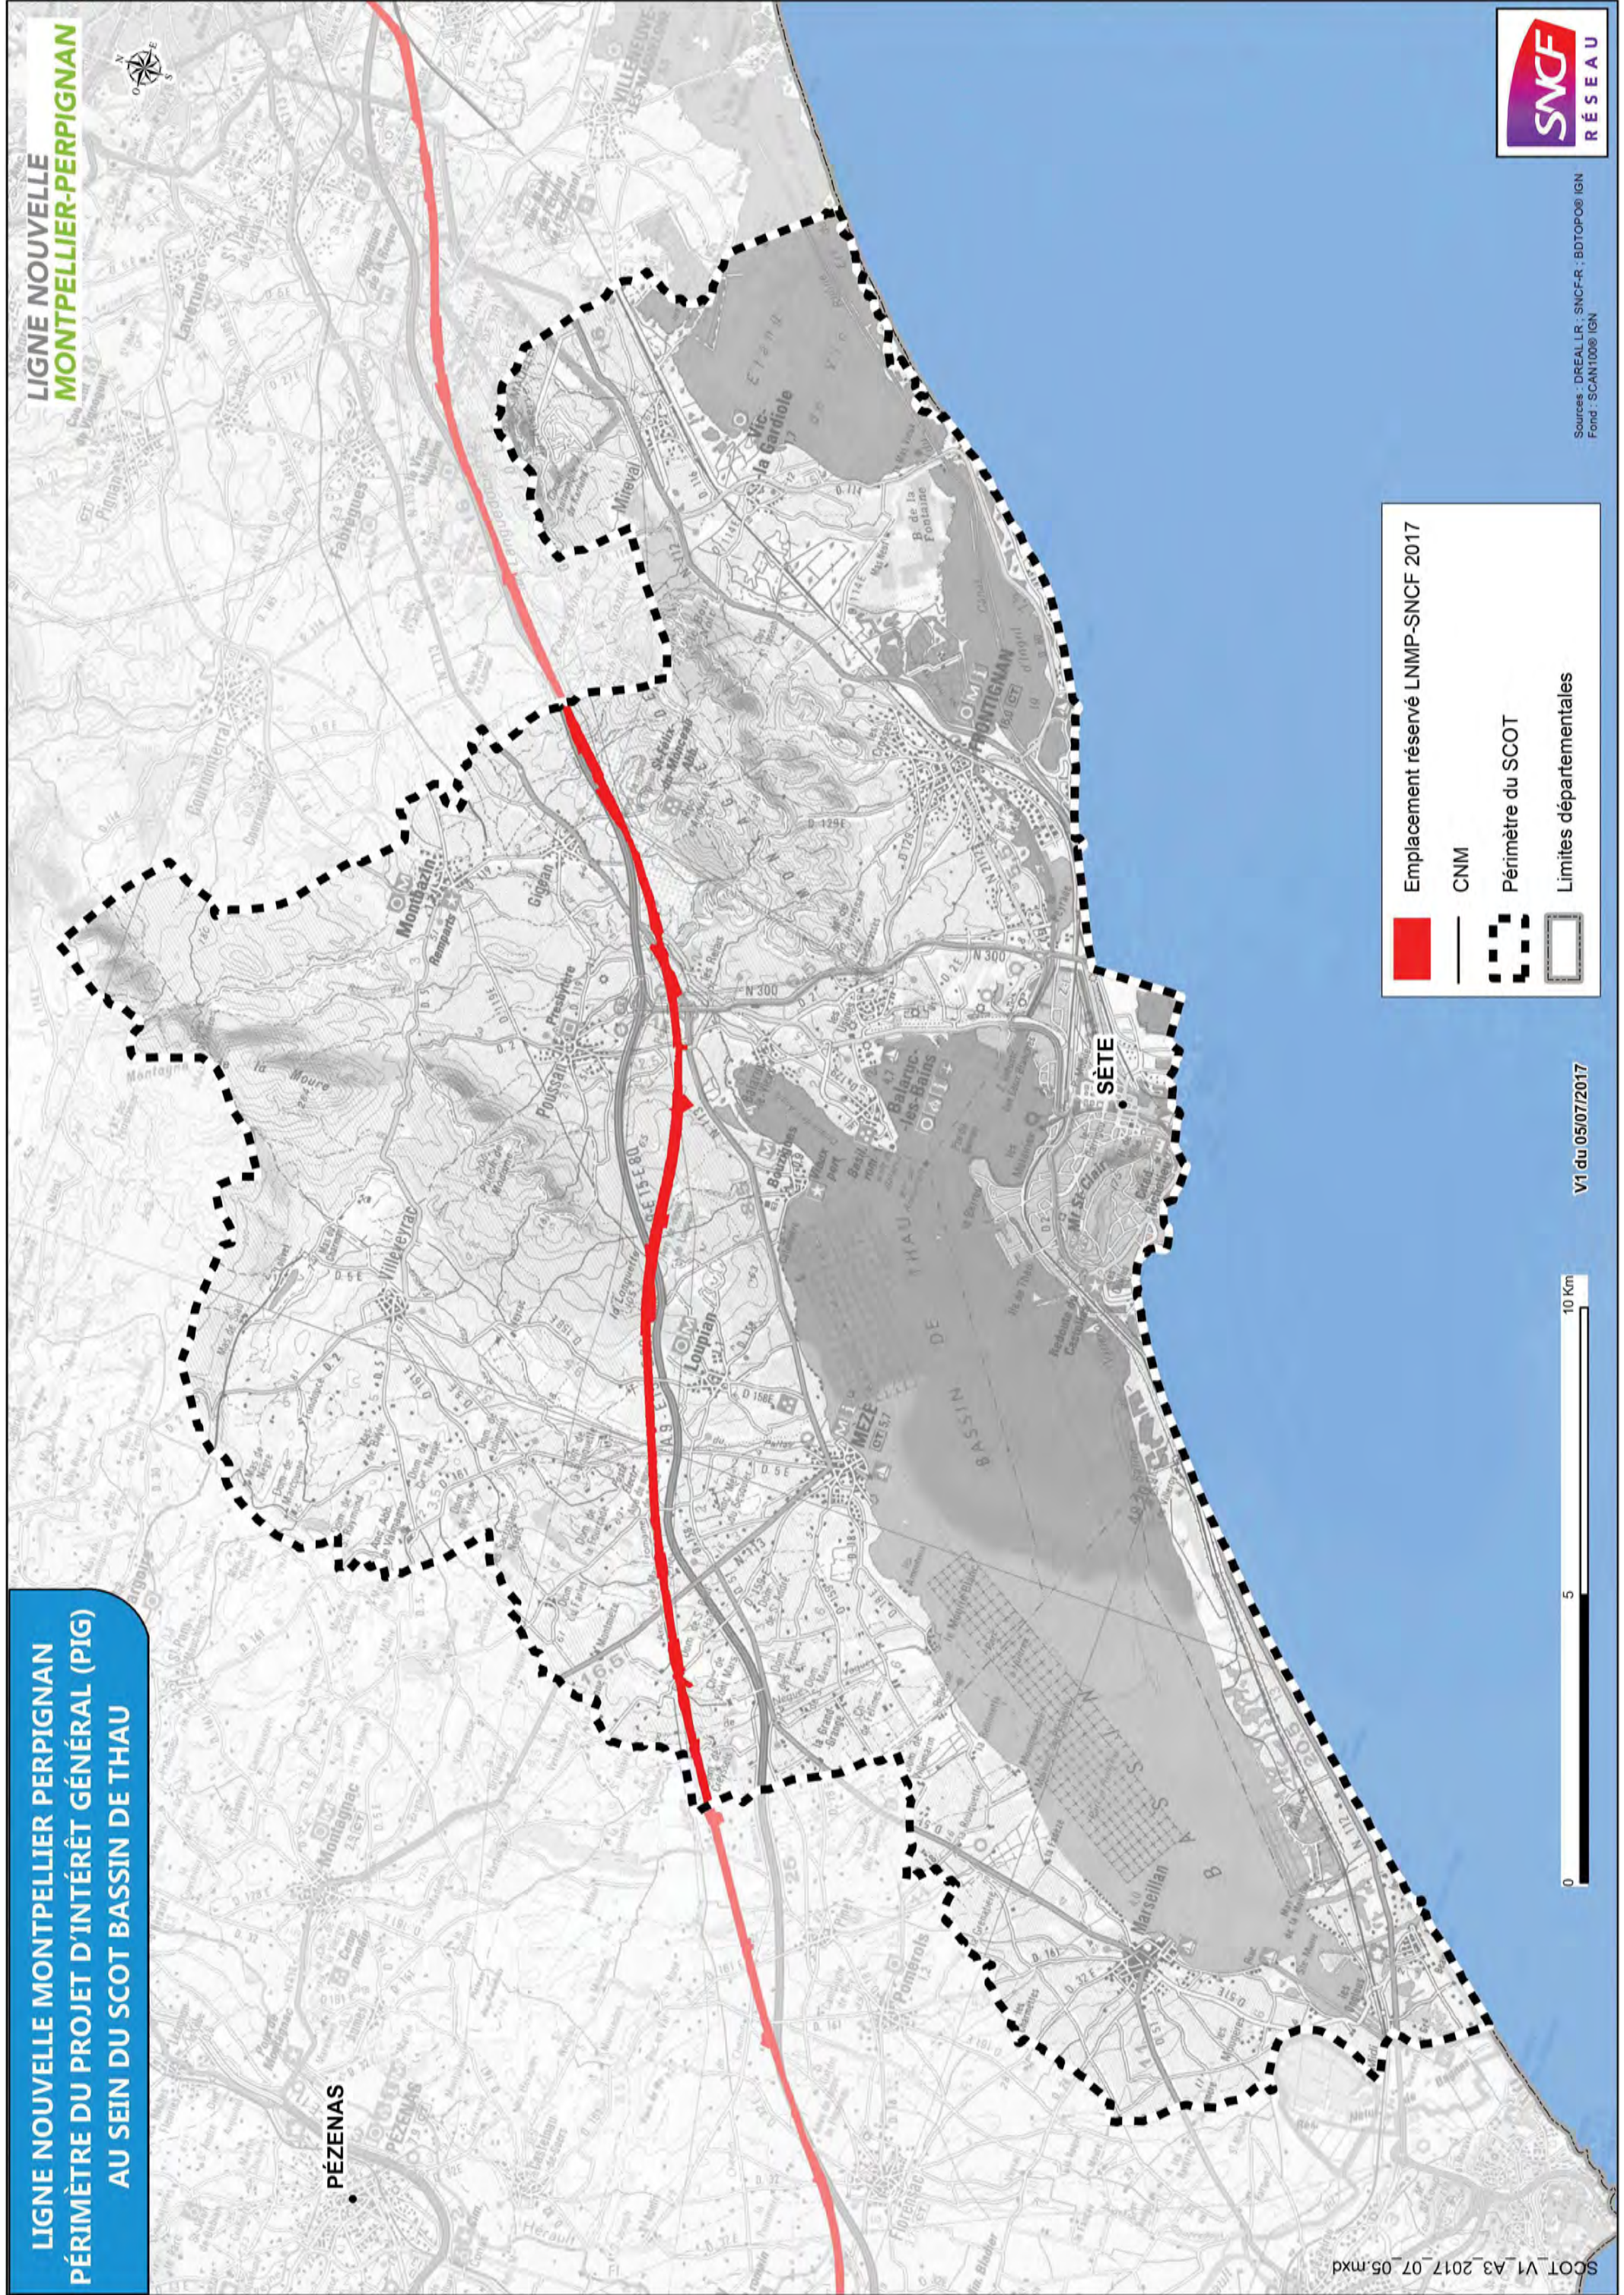

Figure 15 : Localisation du projet (planche 3/4)

Figure 16 : Localisation du projet (planche 4/4)

**LIGNE NOUVELLE MONTPELLIER PERPIGNAN  
PÉRIMÈTRE DU PROJET D'INTÉRÊT GÉNÉRAL (PIG)  
AU SEIN DU SCOT BITERROIS**

**LIGNE NOUVELLE  
MONTPELLIER-PERPIGNAN**

Emplacement réservé LNMP-SNCF 2017

Périmètre du SCOT

Limites départementales

V1 du 05/07/2017

**LIGNE NOUVELLE MONTPELLIER PERPIGNAN  
PÉRIMÈTRE DU PROJET D'INTÉRÊT GÉNÉRAL (PIG)  
AU SEIN DU SCOT BASSIN DE THAU**

**LIGNE NOUVELLE  
MONTPELLIER-PERPIGNAN**

• PÉZENAS

Emplacement réservé LNMP-SNCF 2017

CNM

Périmètre du SCOT

Limites départementales

V1 du 05/07/2017

Sources : DREAL LR - SNCF-R - BDTOP06 IGN  
Fond : SCAN1000 IGN

**LIGNE NOUVELLE MONTPELLIER PERPIGNAN  
PERIMETRE DU PROJET D'INTERET GENERAL (PIG)  
AU SEIN DU SCOT DE MONTPELLIER MEDITERRANEE METROPOLE**

**LIGNE NOUVELLE  
MONTPELLIER-PERPIGNAN**

**Emplacement réservé LNMP-SNCF 2017**