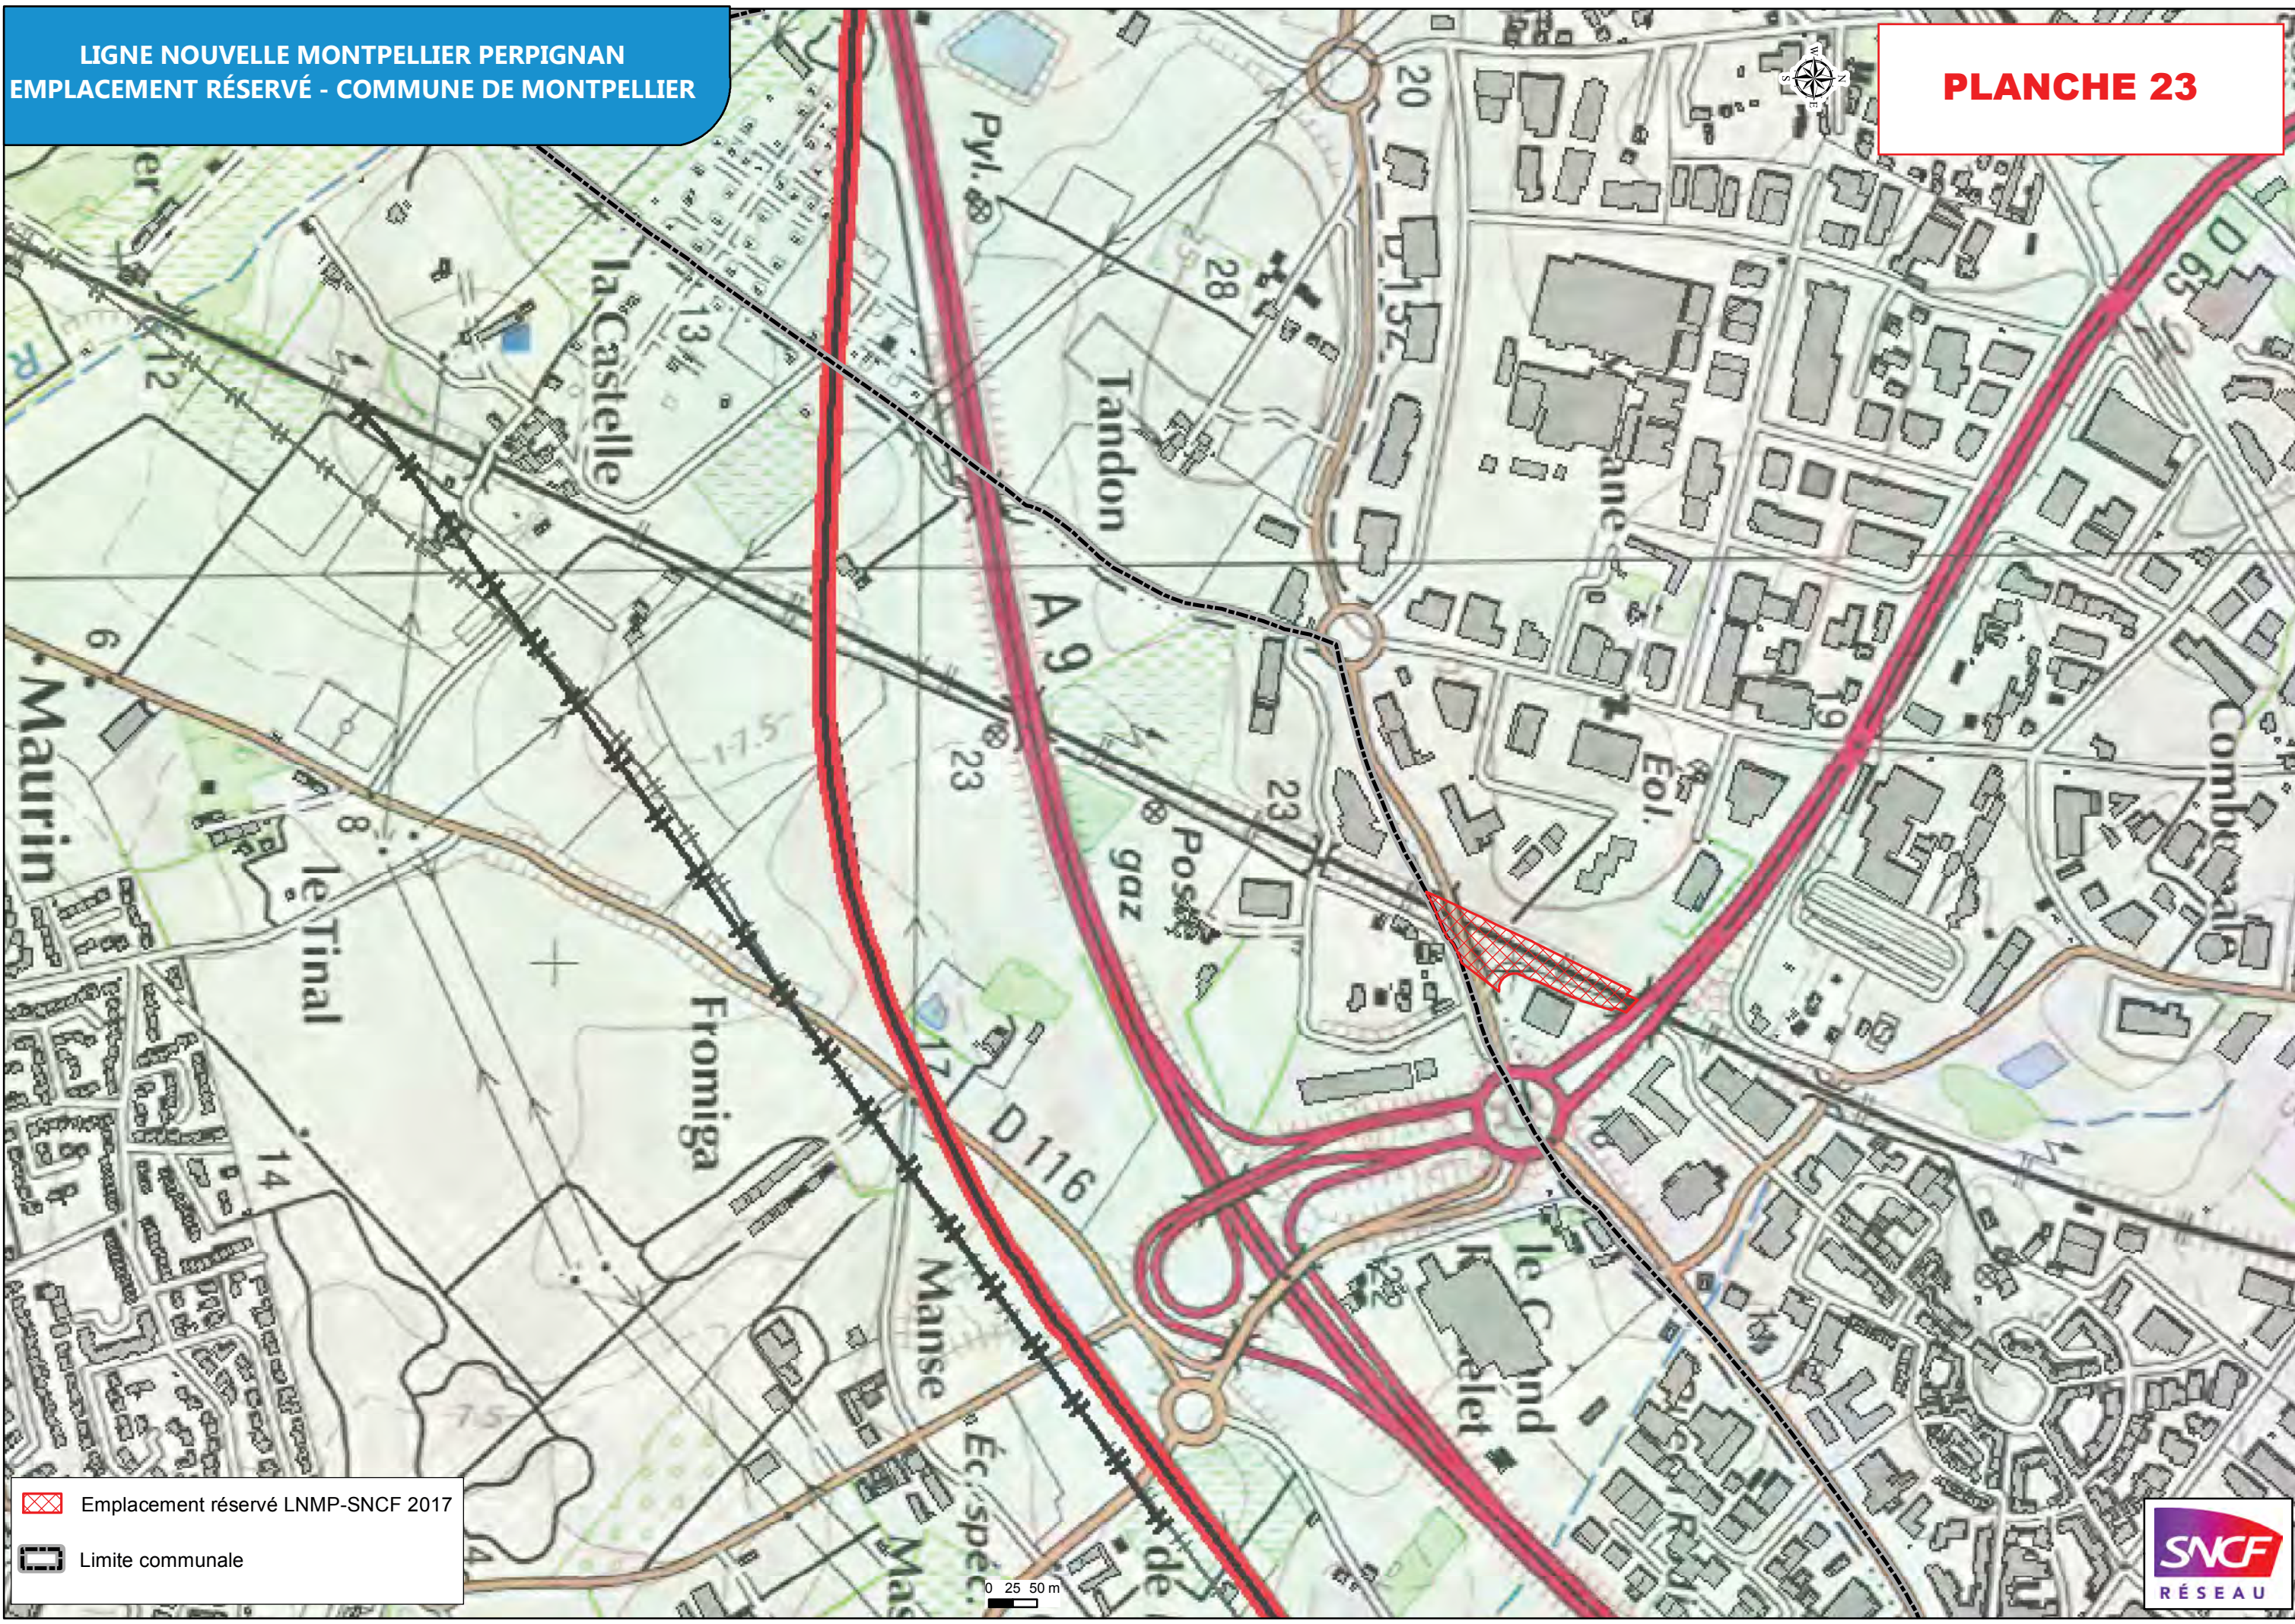

Figure 15 : Localisation du projet (planche 3/4)

Figure 16 : Localisation du projet (planche 4/4)

**LIGNE NOUVELLE MONTPELLIER PERPIGNAN  
PÉRIMÈTRE DU PROJET D'INTÉRÊT GÉNÉRAL (PIG)  
AU SEIN DU SCOT BITERROIS**

Limite communale

0 100 200 m

Emplacement réservé LNMP-SNCF 2017  
Limite communale

Emplacement réservé LNMP-SNCF 2017  
Limite communale

Emplacement réservé LNMP-SNCF 2017  
Limite communale

 Emplacement réservé LNMP-SNCF 2017

 Limite communale

Emplacement réservé LNMP-SNCF 2017

Limite communale

▨ Emplacement réservé LNMP-SNCF 2017

▬ Limite communale

Emplacement réservé LNMP-SNCF 2017  
Limite communale

- Emplacement réservé LNMP-SNCF 2017
- Limite communale

- Emplacement réservé LNMP-SNCF 2017
- Limite communale

0 150 300 m