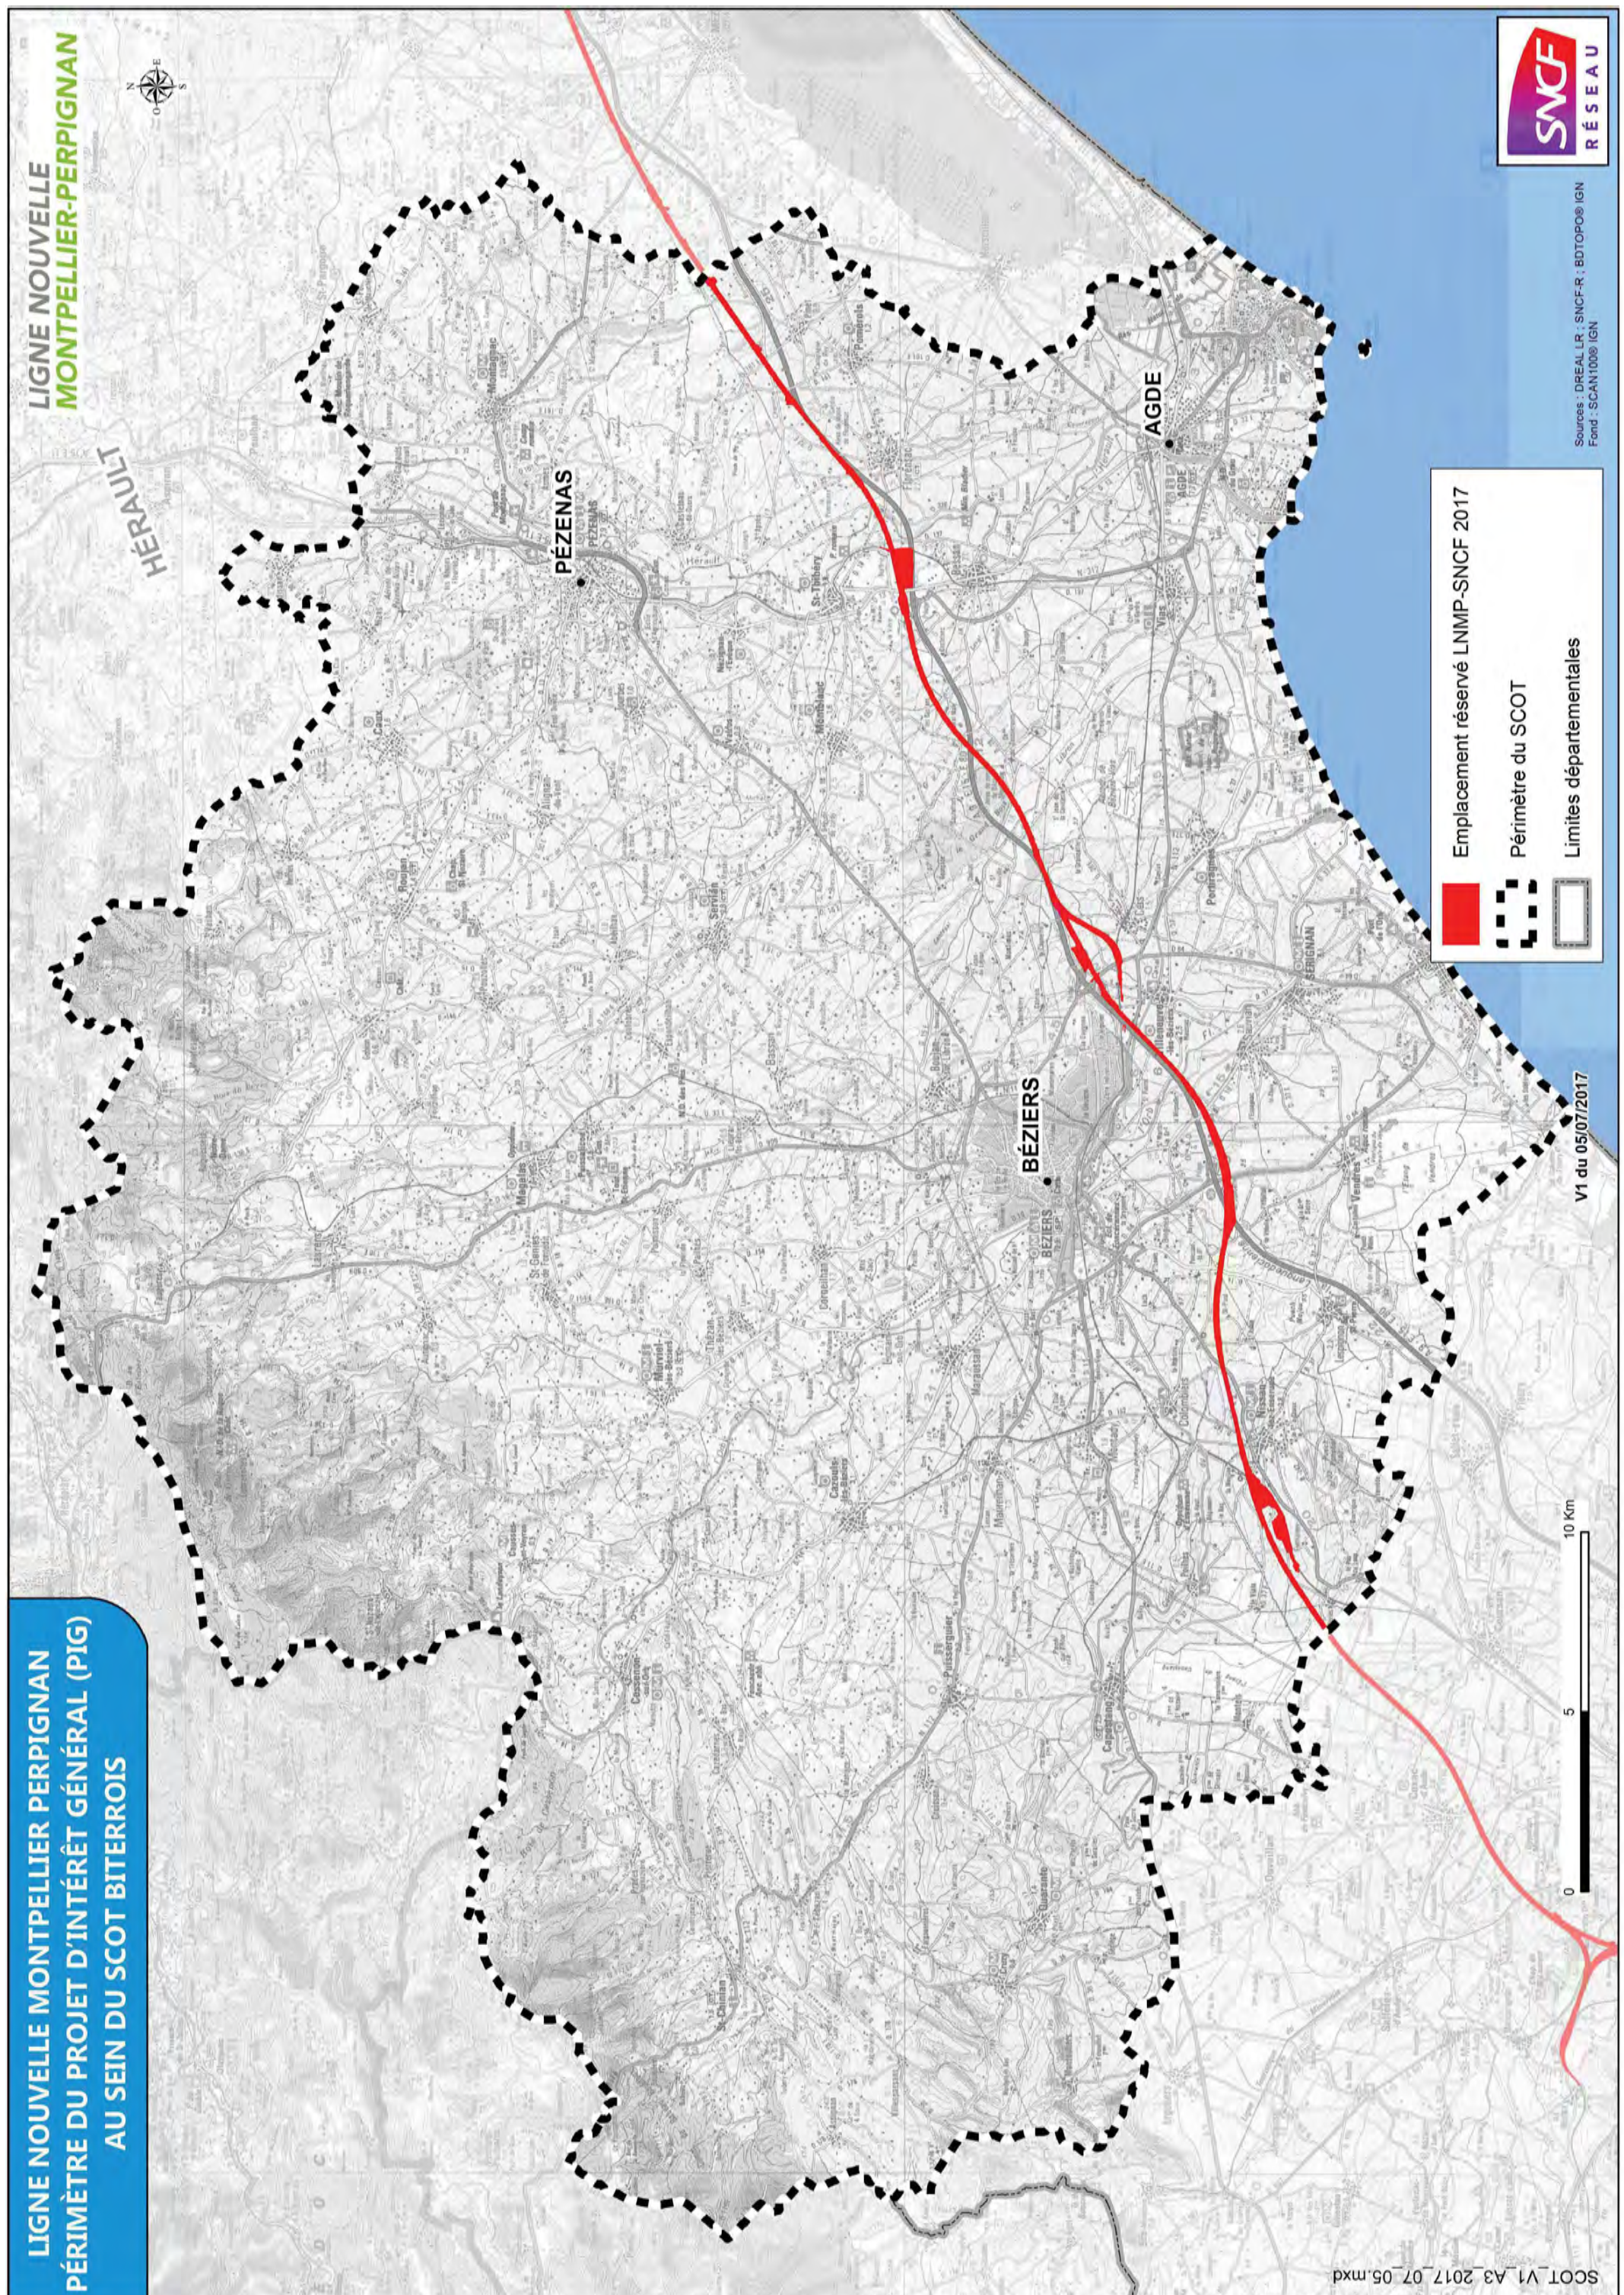

Figure 15 : Localisation du projet (planche 3/4)

Figure 16 : Localisation du projet (planche 4/4)

**LIGNE NOUVELLE MONTPELLIER PERPIGNAN  
PÉRIMÈTRE DU PROJET D'INTÉRÊT GÉNÉRAL (PIG)  
AU SEIN DU SCOT BITERROIS**

**LIGNE NOUVELLE  
MONTPELLIER-PERPIGNAN**

Emplacement réservé LNMP-SNCF 2017

Périmètre du SCOT

Limites départementales

V1 du 05/07/2017

**LIGNE NOUVELLE MONTPELLIER PERPIGNAN  
PÉRIMÈTRE DU PROJET D'INTÉRÊT GÉNÉRAL (PIG)  
AU SEIN DU SCOT BASSIN DE THAU**

**LIGNE NOUVELLE MONTPELLIER PERPIGNAN  
PERIMETRE DU PROJET D'INTERET GENERAL (PIG)  
AU SEIN DU SCOT DE MONTPELLIER MEDITERRANEE METROPOLE**

**LIGNE NOUVELLE  
MONTPELLIER-PERPIGNAN**

**Emplacement réservé LNMP-SNCF 2017**

- Emplacement réservé LNMP-SNCF 2017
- Limite communale

0 150 300 m