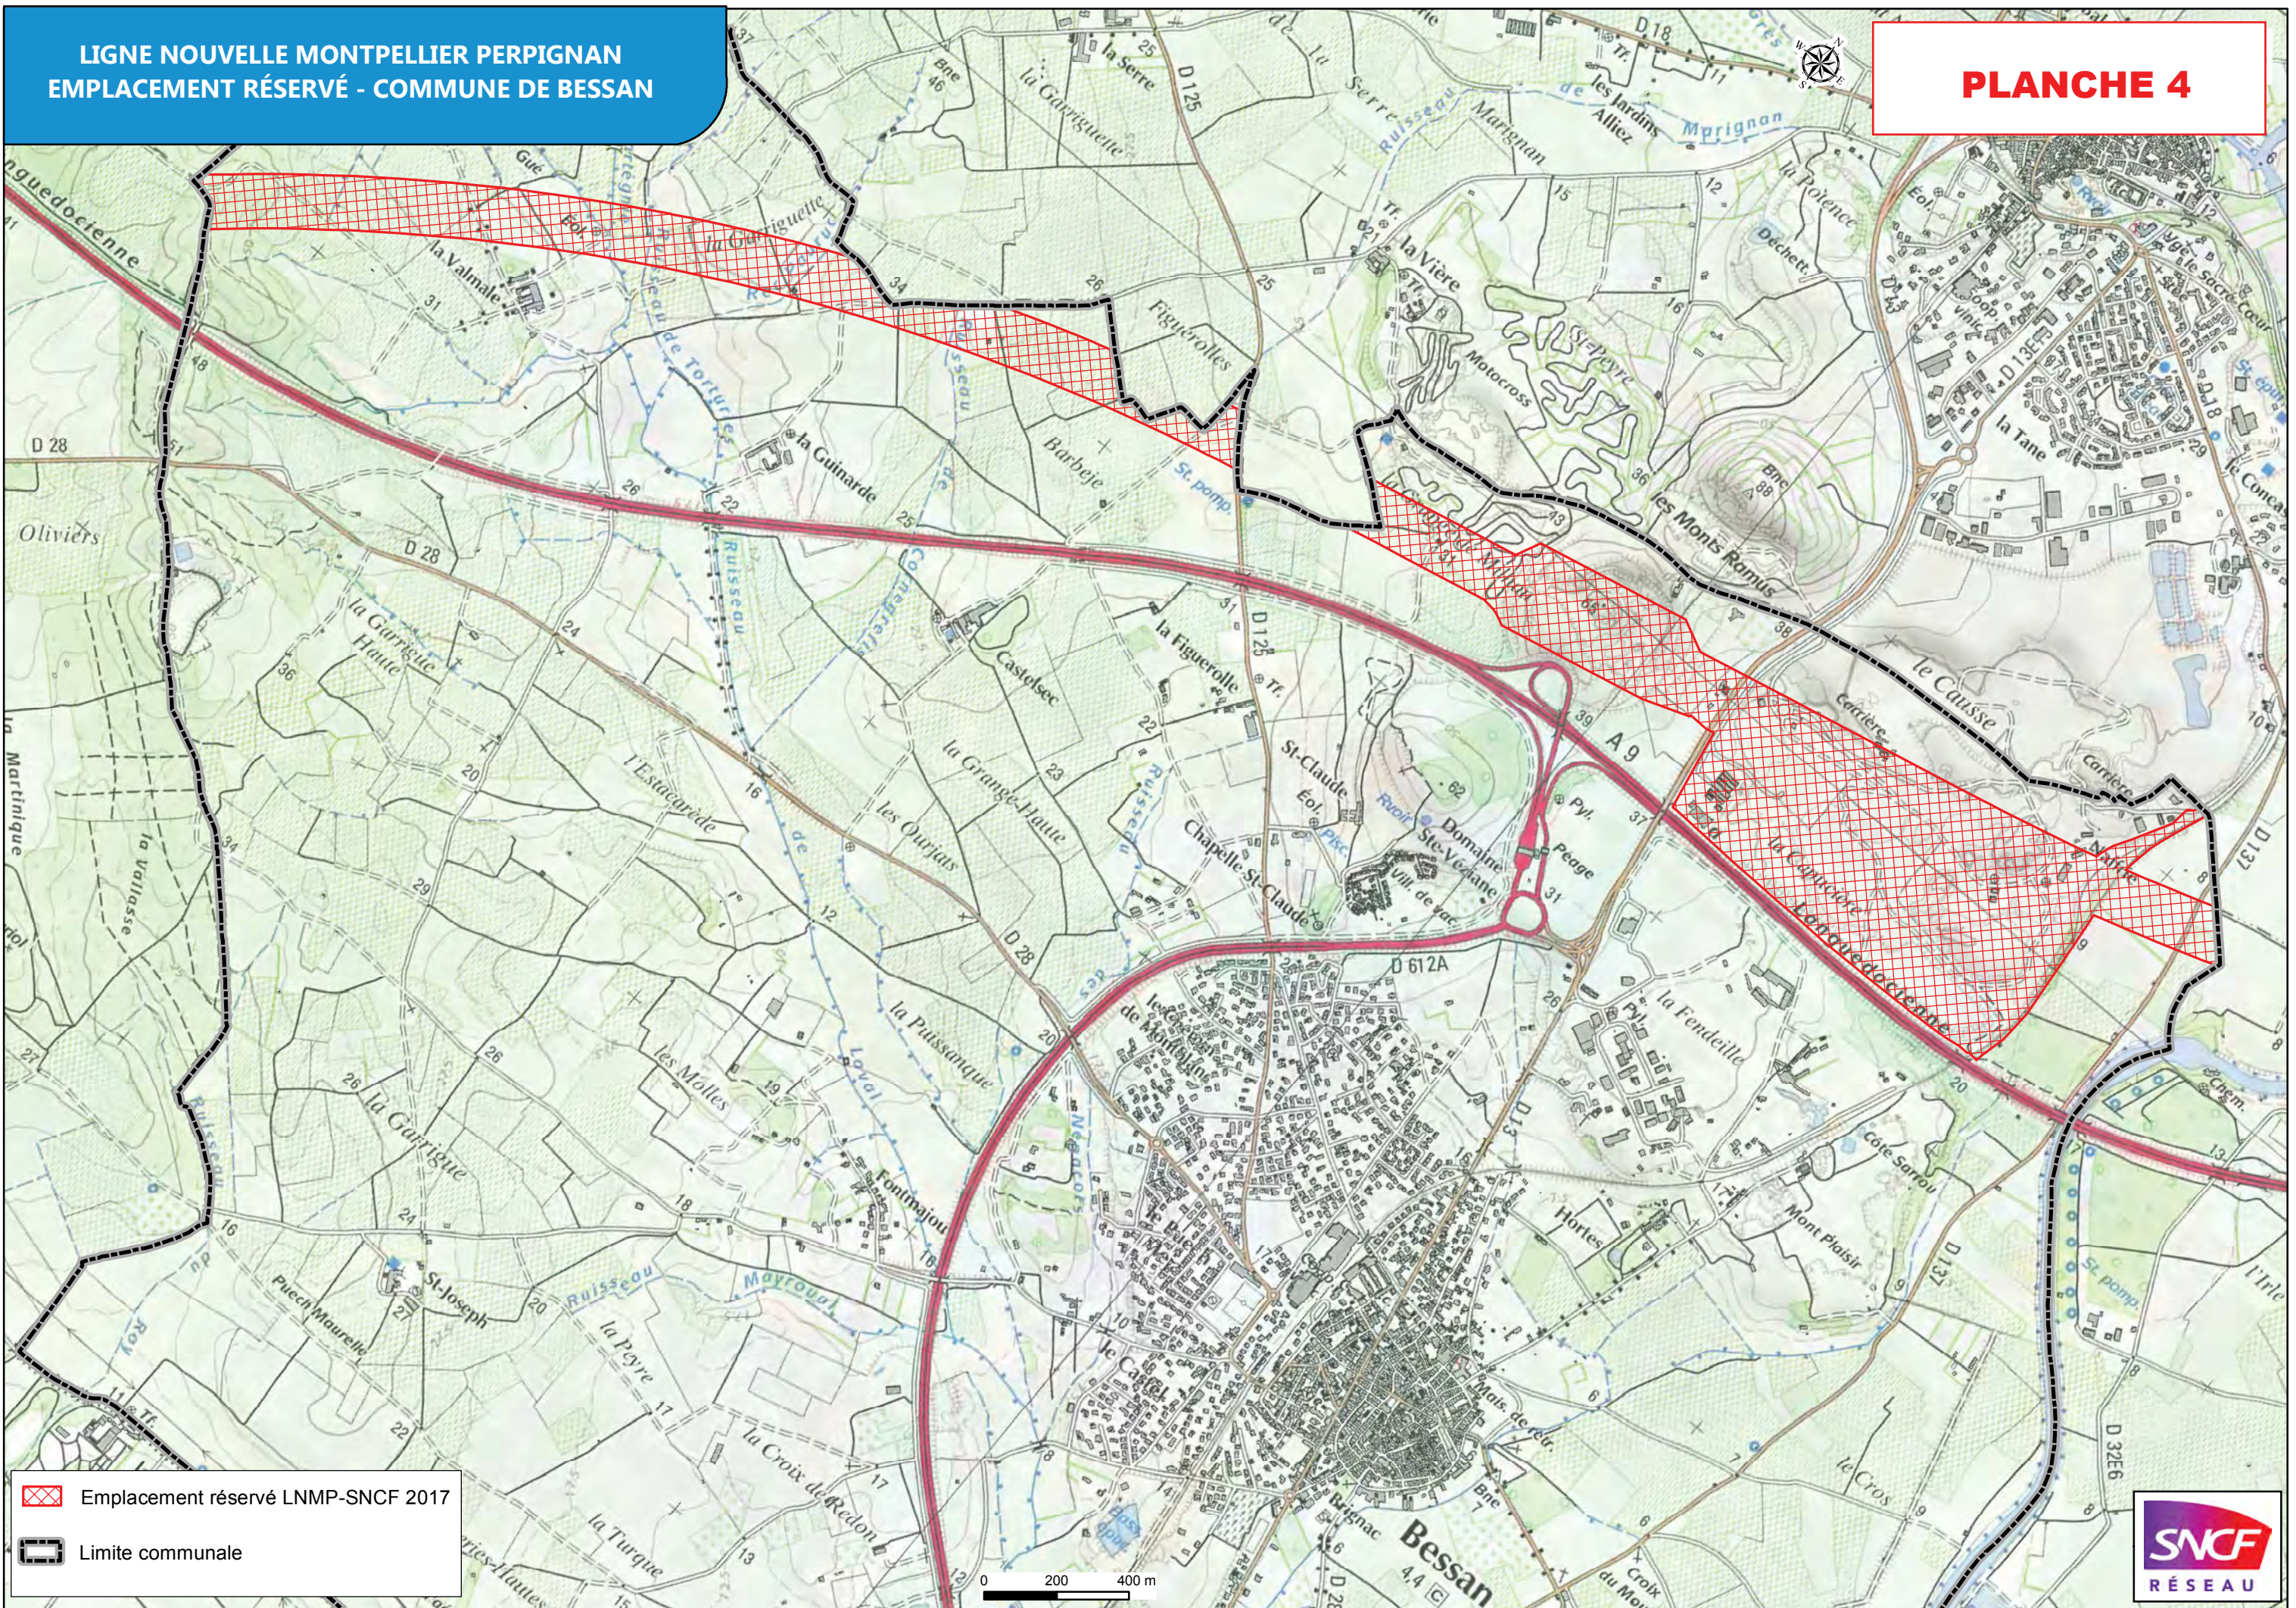

Figure 15 : Localisation du projet (planche 3/4)

Figure 16 : Localisation du projet (planche 4/4)

**LIGNE NOUVELLE MONTPELLIER PERPIGNAN  
PÉRIMÈTRE DU PROJET D'INTÉRÊT GÉNÉRAL (PIG)  
AU SEIN DU SCOT BITERROIS**

**LIGNE NOUVELLE MONTPELLIER PERPIGNAN  
PERIMETRE DU PROJET D'INTERET GENERAL (PIG)  
AU SEIN DU SCOT DE MONTPELLIER MEDITERRANEE METROPOLE**

**LIGNE NOUVELLE  
MONTPELLIER-PERPIGNAN**

**Emplacement réservé LNMP-SNCF 2017**

**CNM**

**Périmètre du SCOT**

**Limites départementales**

Sources : DREAL LR; SNCF-R; BDTPO® IGN  
Fond : SCANT00® IGN

V1 du 05/07/2017

- Emplacement réservé LNMP-SNCF 2017
- Limite communale

 Emplacement réservé LNMP-SNCF 2017

 Limite communale

 Emplacement réservé LNMP-SNCF 2017

 Limite communale

Emplacement réservé LNMP-SNCF 2017  
Limite communale

Emplacement réservé LNMP-SNCF 2017  
Limite communale

Emplacement réservé LNMP-SNCF 2017