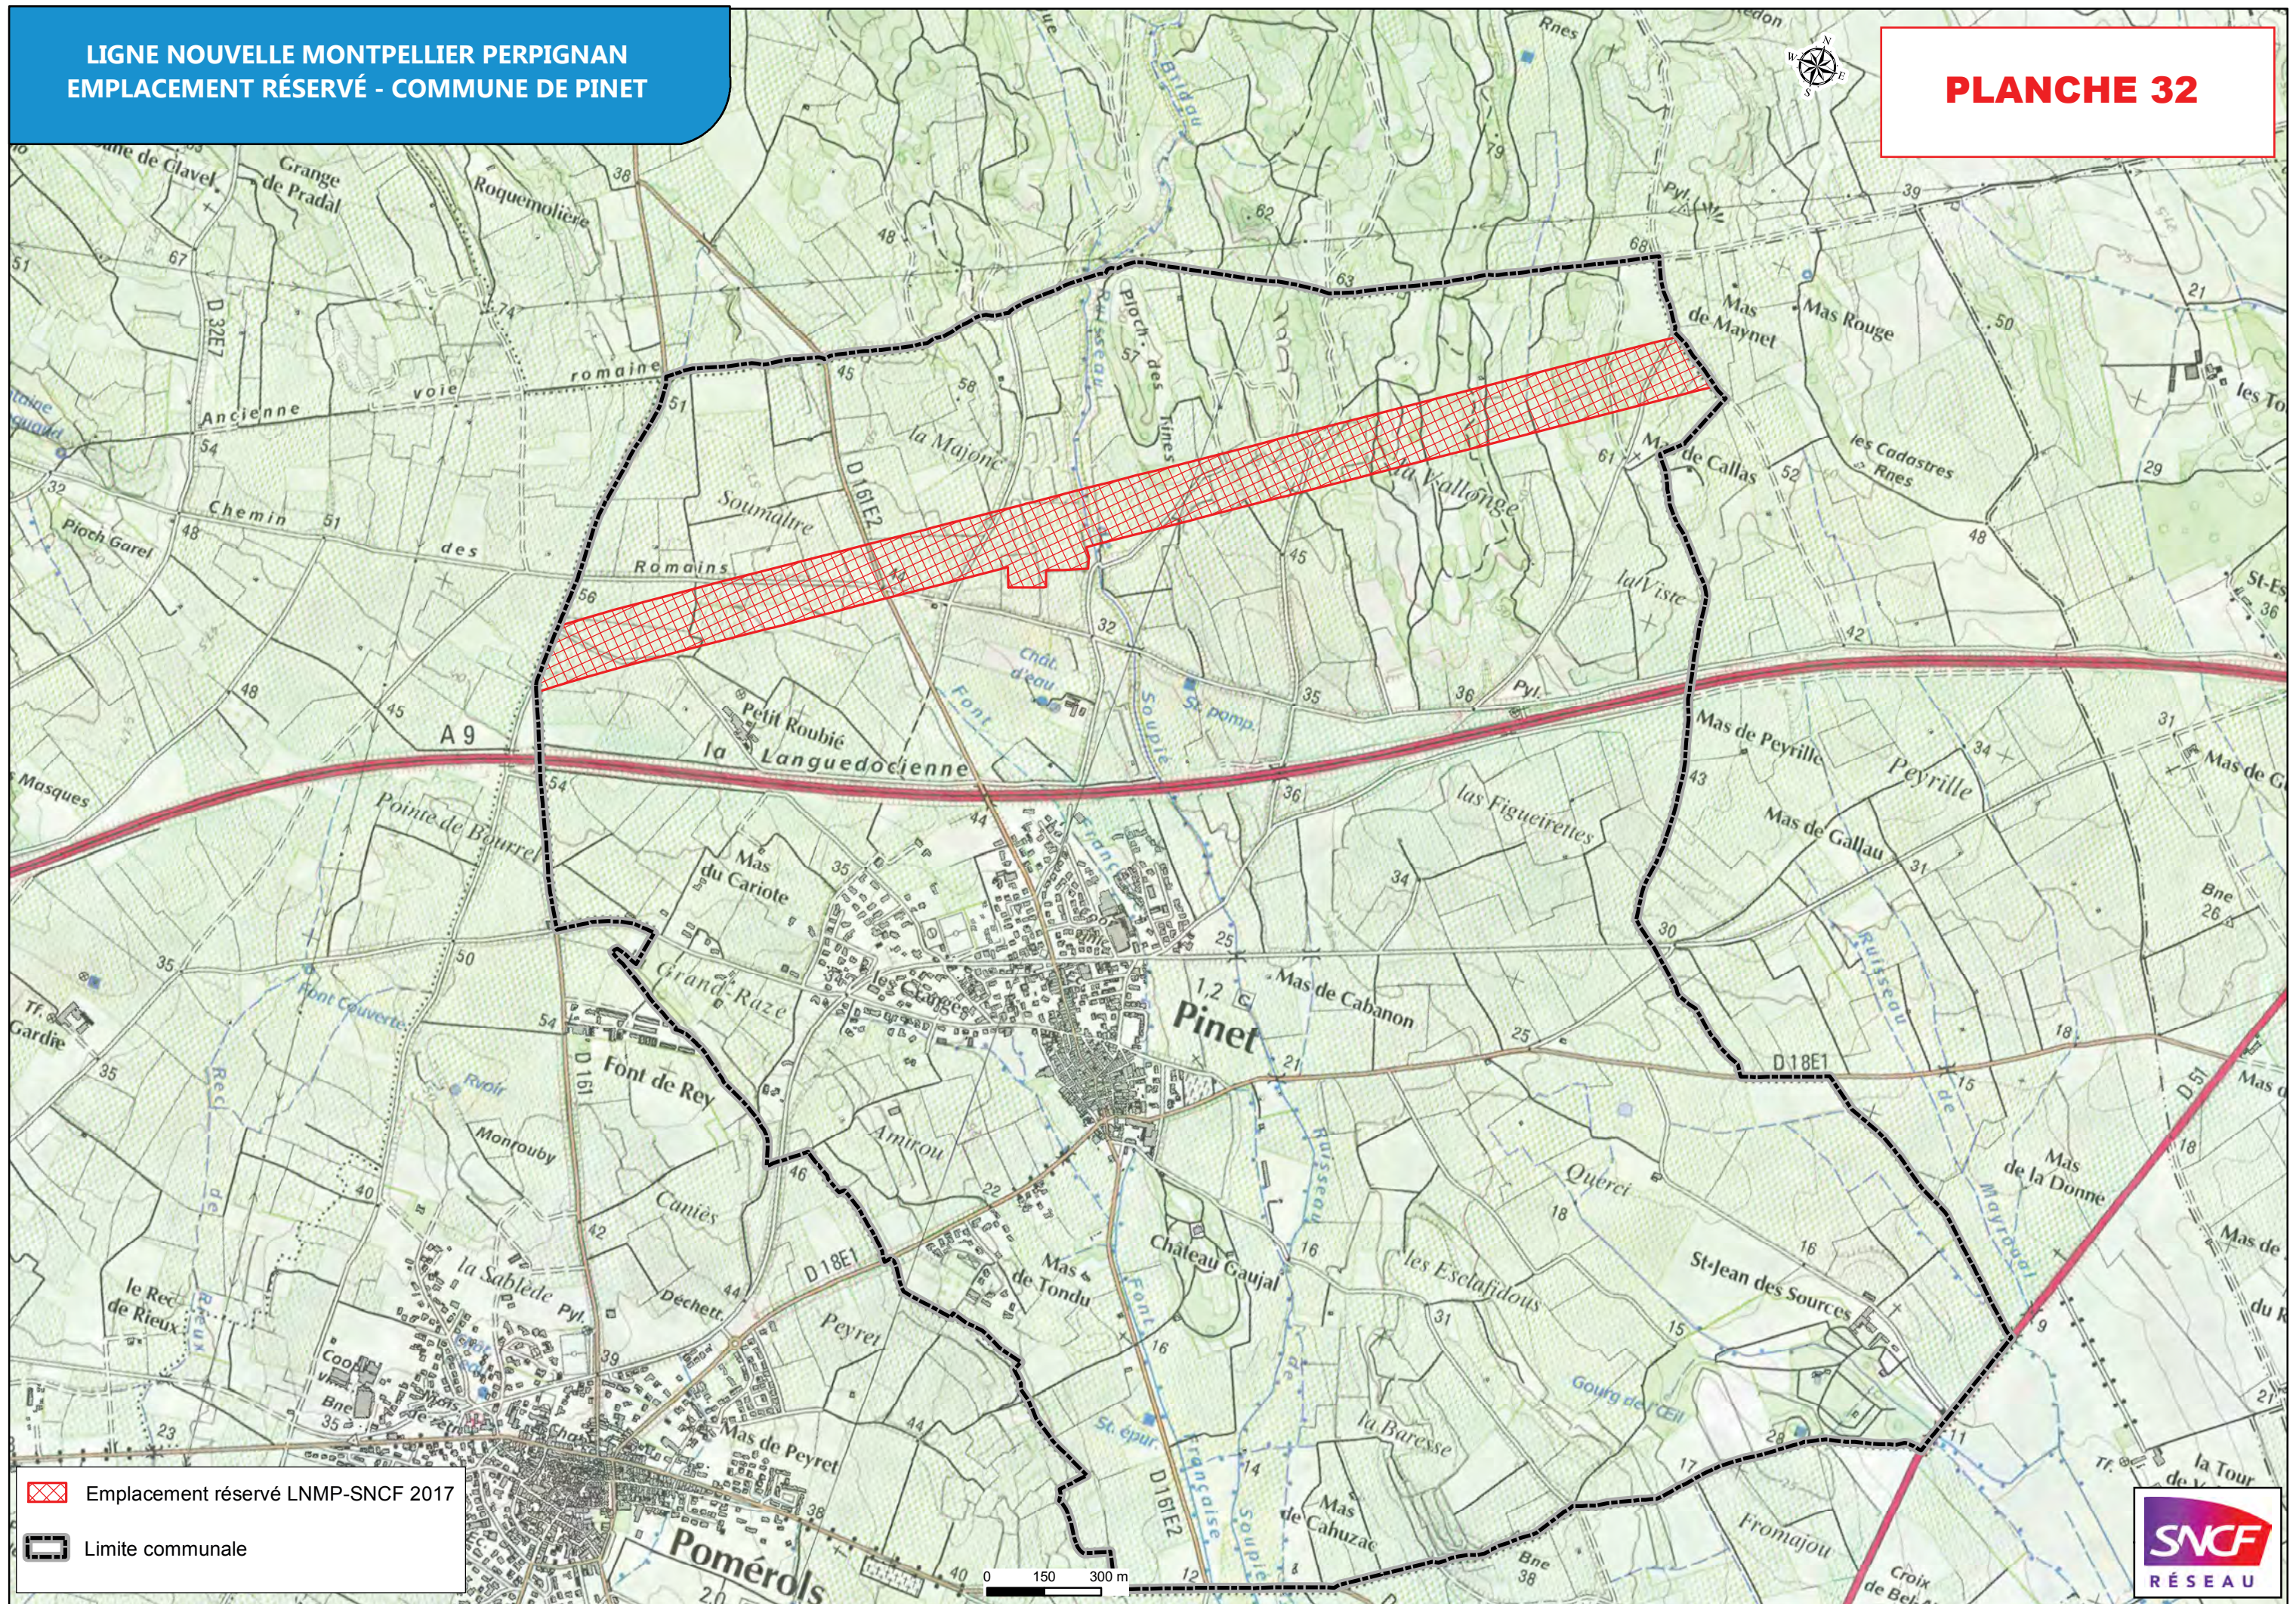

Figure 15 : Localisation du projet (planche 3/4)

Figure 16 : Localisation du projet (planche 4/4)

**LIGNE NOUVELLE MONTPELLIER PERPIGNAN  
PÉRIMÈTRE DU PROJET D'INTÉRÊT GÉNÉRAL (PIG)  
AU SEIN DU SCOT BITERROIS**

**LIGNE NOUVELLE  
MONTPELLIER-PERPIGNAN**

Emplacement réservé LNMP-SNCF 2017

Périmètre du SCOT

Limites départementales

V1 du 05/07/2017

**LIGNE NOUVELLE MONTPELLIER PERPIGNAN  
PÉRIMÈTRE DU PROJET D'INTÉRÊT GÉNÉRAL (PIG)  
AU SEIN DU SCOT BASSIN DE THAU**

Limite communale

0 100 200 m

Emplacement réservé LNMP-SNCF 2017  
Limite communale

Emplacement réservé LNMP-SNCF 2017  
Limite communale

Emplacement réservé LNMP-SNCF 2017  
Limite communale

 Emplacement réservé LNMP-SNCF 2017

- Emplacement réservé LNMP-SNCF 2017
- Limite communale

0 150 300 m