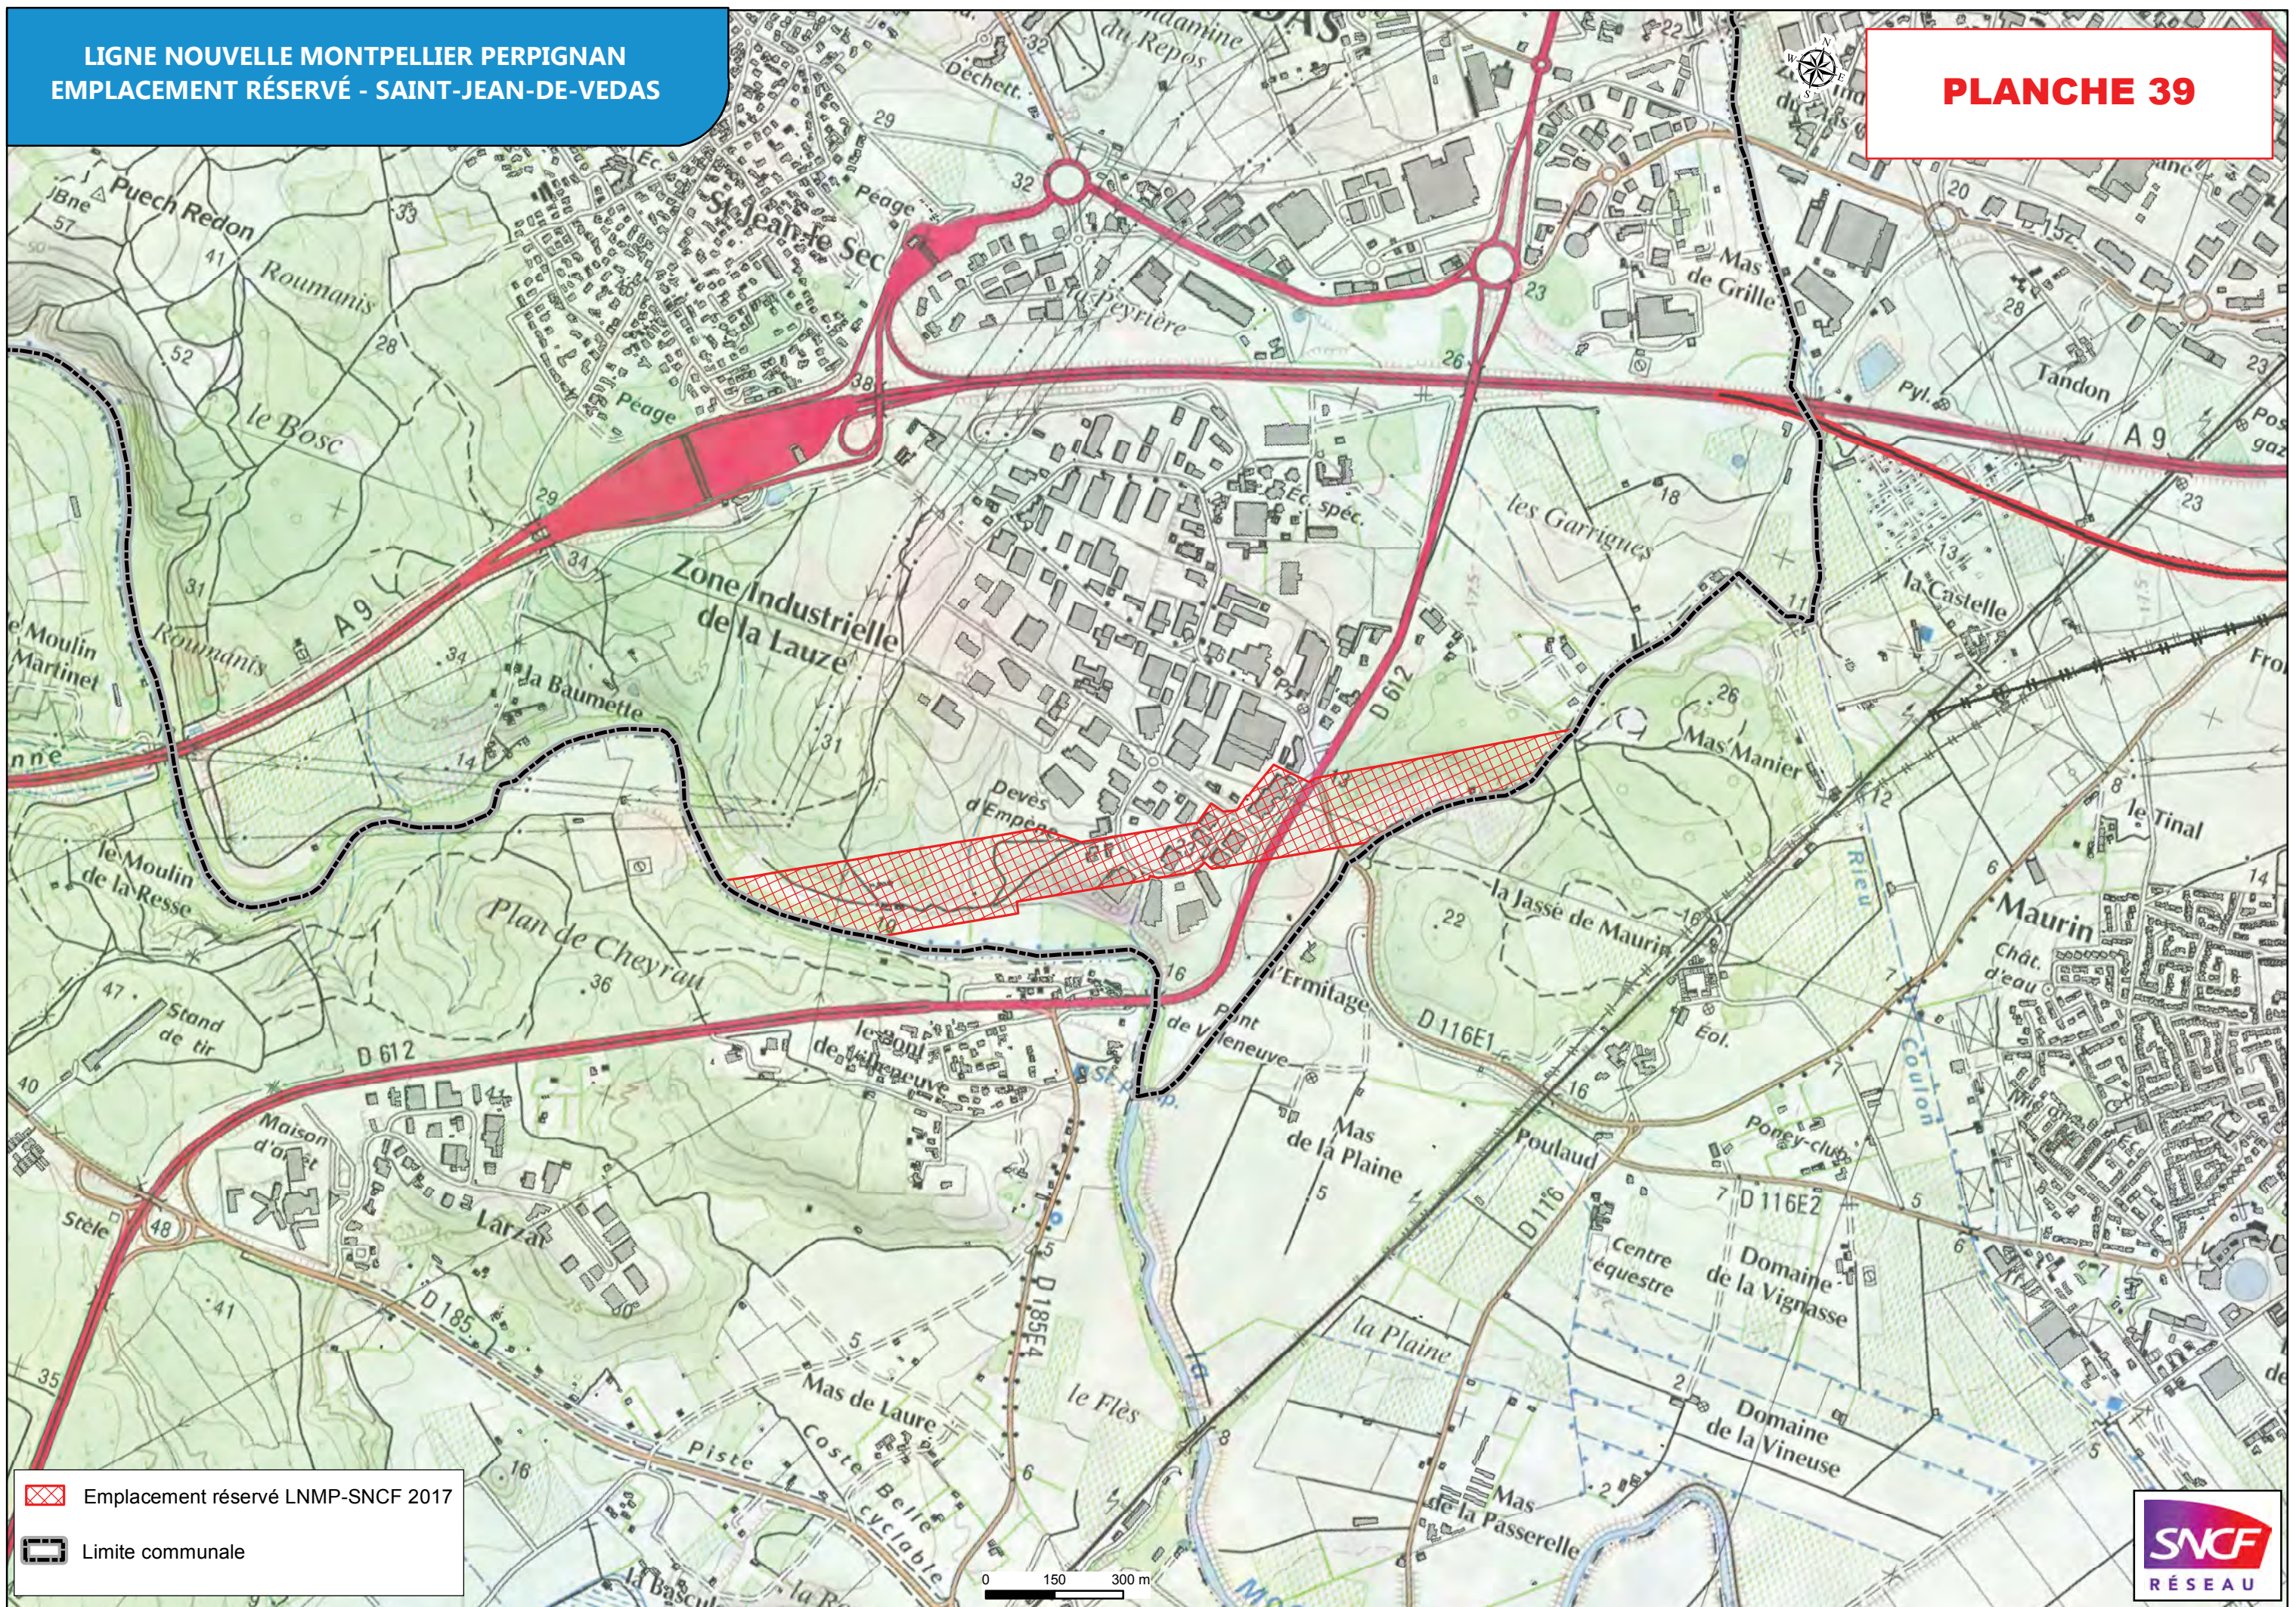

Figure 15 : Localisation du projet (planche 3/4)

Figure 16 : Localisation du projet (planche 4/4)

**LIGNE NOUVELLE MONTPELLIER PERPIGNAN  
PÉRIMÈTRE DU PROJET D'INTÉRÊT GÉNÉRAL (PIG)  
AU SEIN DU SCOT BITERROIS**

Limite communale

0 100 200 m

Emplacement réservé LNMP-SNCF 2017  
Limite communale

Emplacement réservé LNMP-SNCF 2017  
Limite communale

Emplacement réservé LNMP-SNCF 2017  
Limite communale

 Emplacement réservé LNMP-SNCF 2017

 Limite communale

Emplacement réservé LNMP-SNCF 2017

Limite communale

▨ Emplacement réservé LNMP-SNCF 2017

▬ Limite communale

Emplacement réservé LNMP-SNCF 2017  
Limite communale

- Emplacement réservé LNMP-SNCF 2017
- Limite communale

- Emplacement réservé LNMP-SNCF 2017
- Limite communale

0 150 300 m