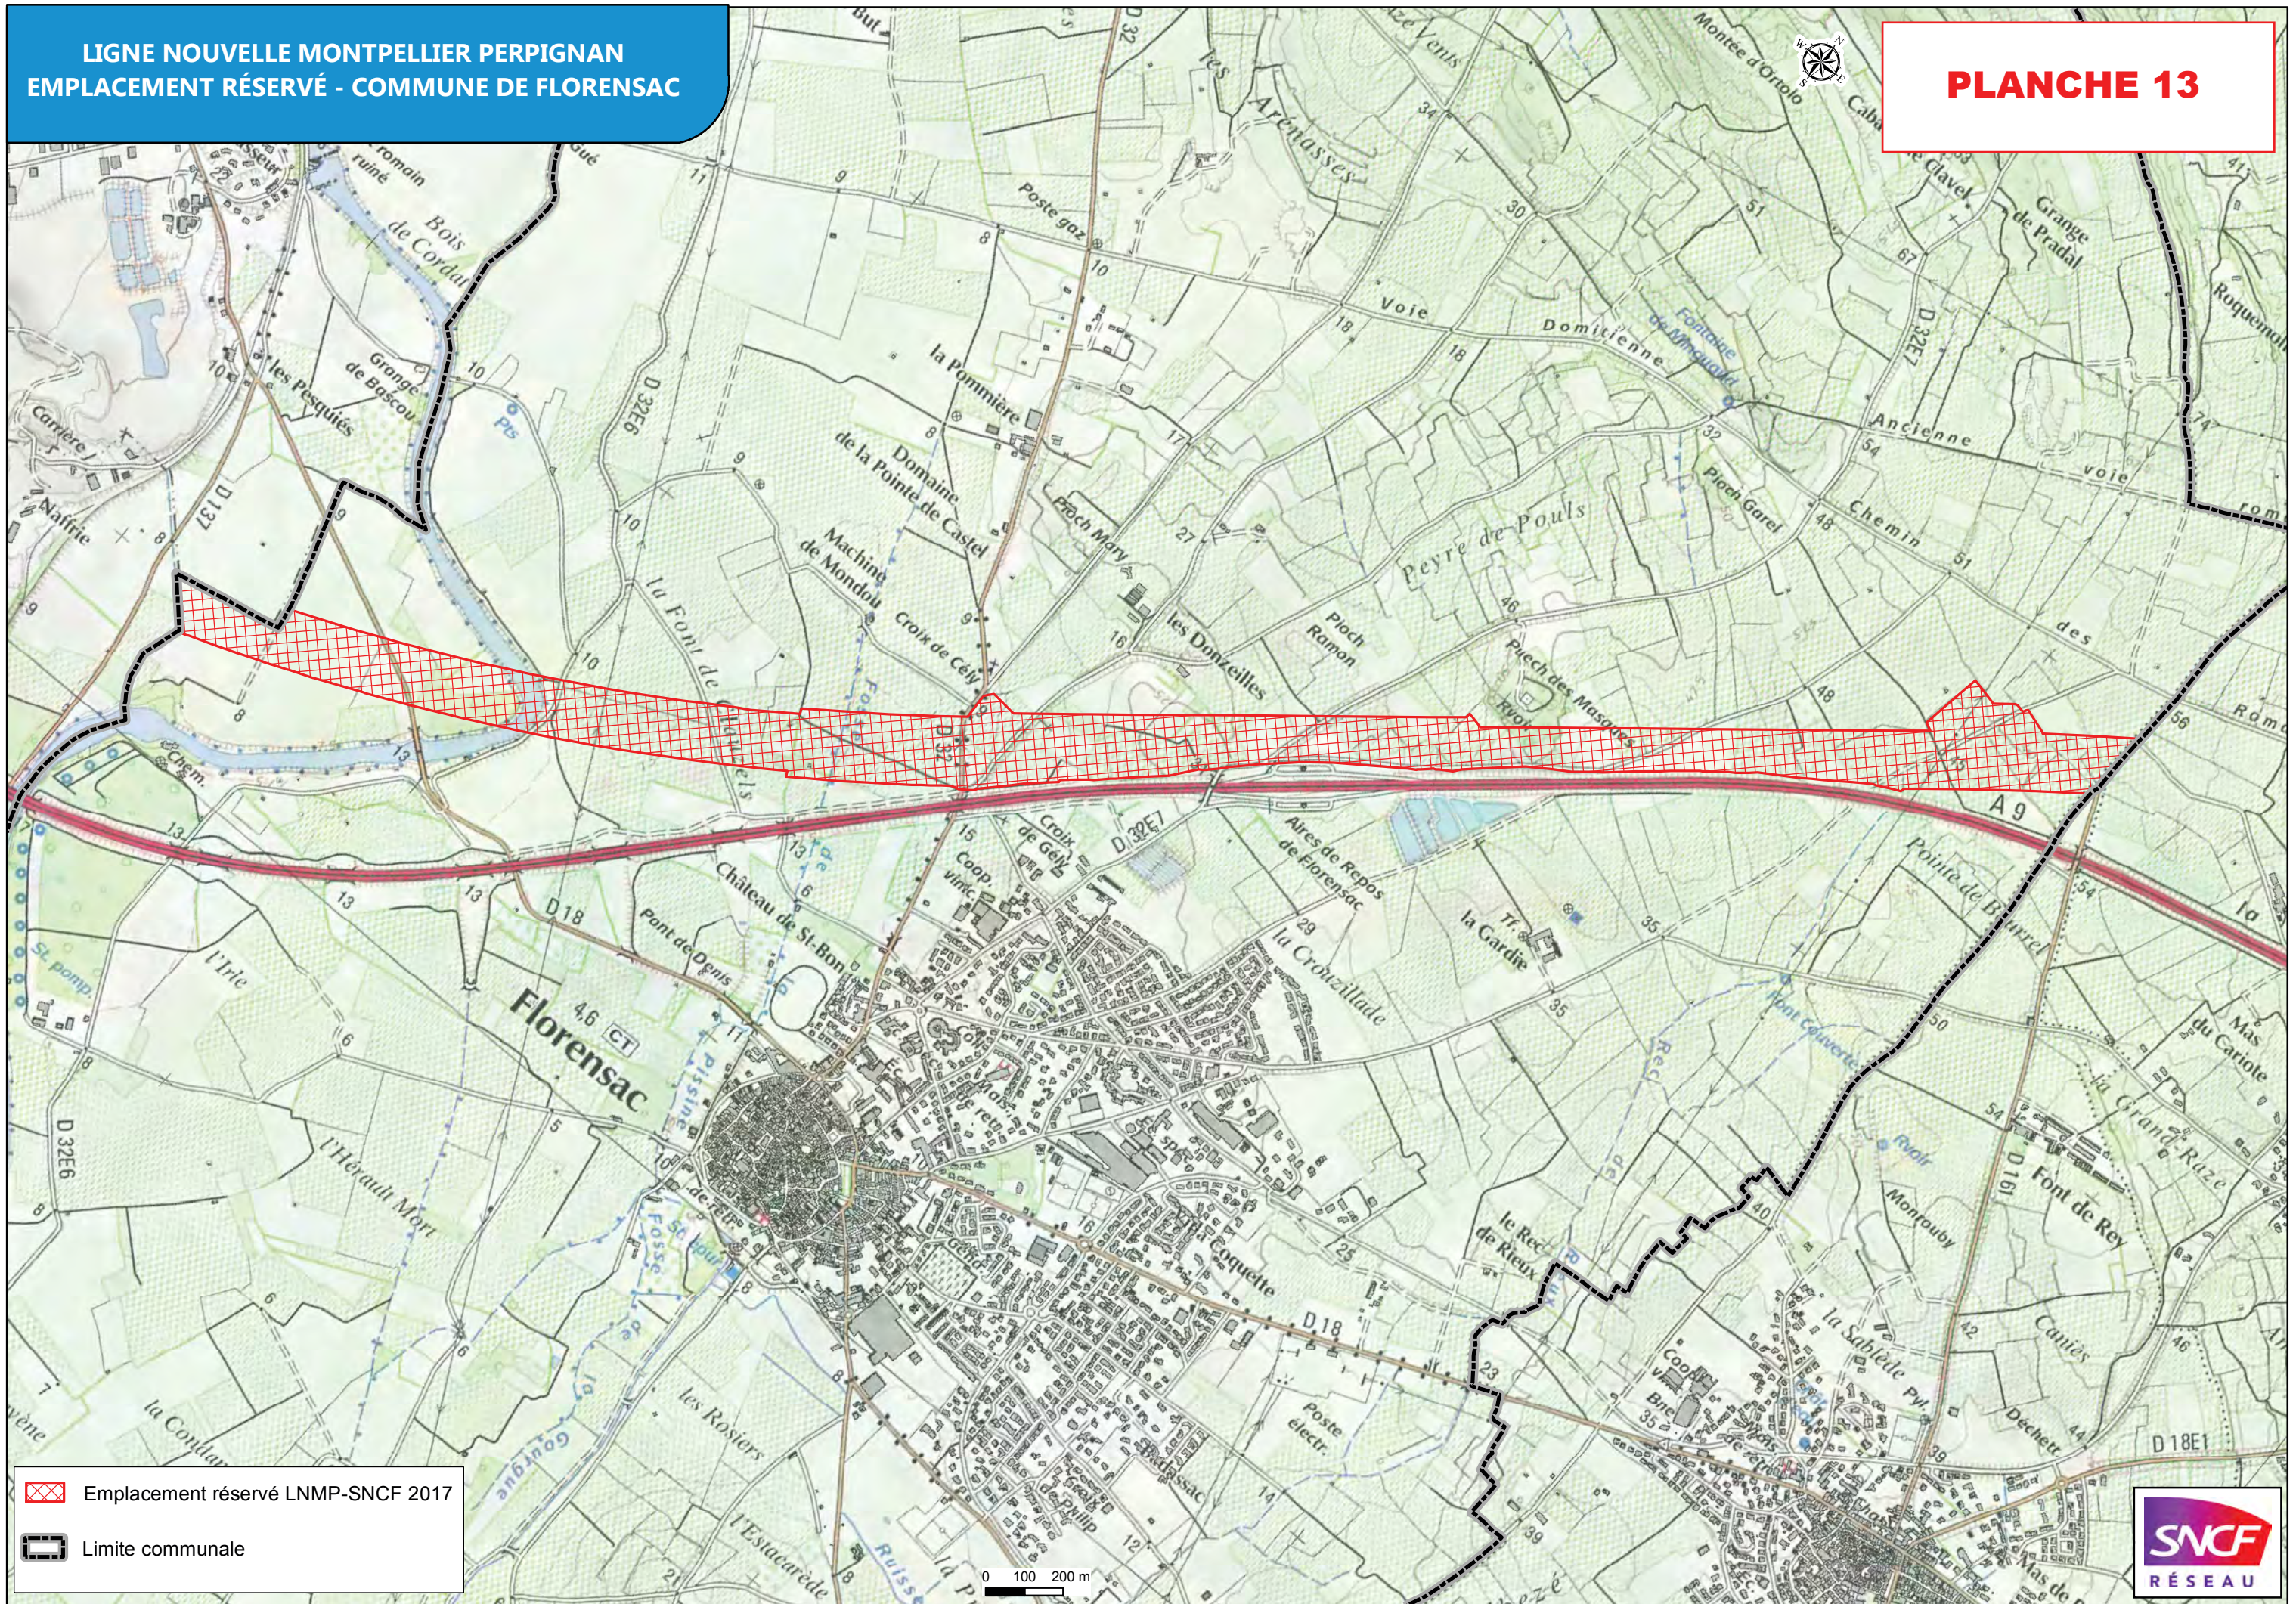

Figure 15 : Localisation du projet (planche 3/4)

Figure 16 : Localisation du projet (planche 4/4)

**LIGNE NOUVELLE MONTPELLIER PERPIGNAN  
PÉRIMÈTRE DU PROJET D'INTÉRÊT GÉNÉRAL (PIG)  
AU SEIN DU SCOT BITERROIS**

 Limite communale

 Emplacement réservé LNMP-SNCF 2017

 Limite communale

Emplacement réservé LNMP-SNCF 2017  
Limite communale

Emplacement réservé LNMP-SNCF 2017  
Limite communale

Emplacement réservé LNMP-SNCF 2017

Limite communale

0 100 200 m

Emplacement réservé LNMP-SNCF 2017  
Limite communale

Emplacement réservé LNMP-SNCF 2017  
Limite communale

Emplacement réservé LNMP-SNCF 2017  
Limite communale

 Emplacement réservé LNMP-SNCF 2017

- Emplacement réservé LNMP-SNCF 2017
- Limite communale

0 150 300 m