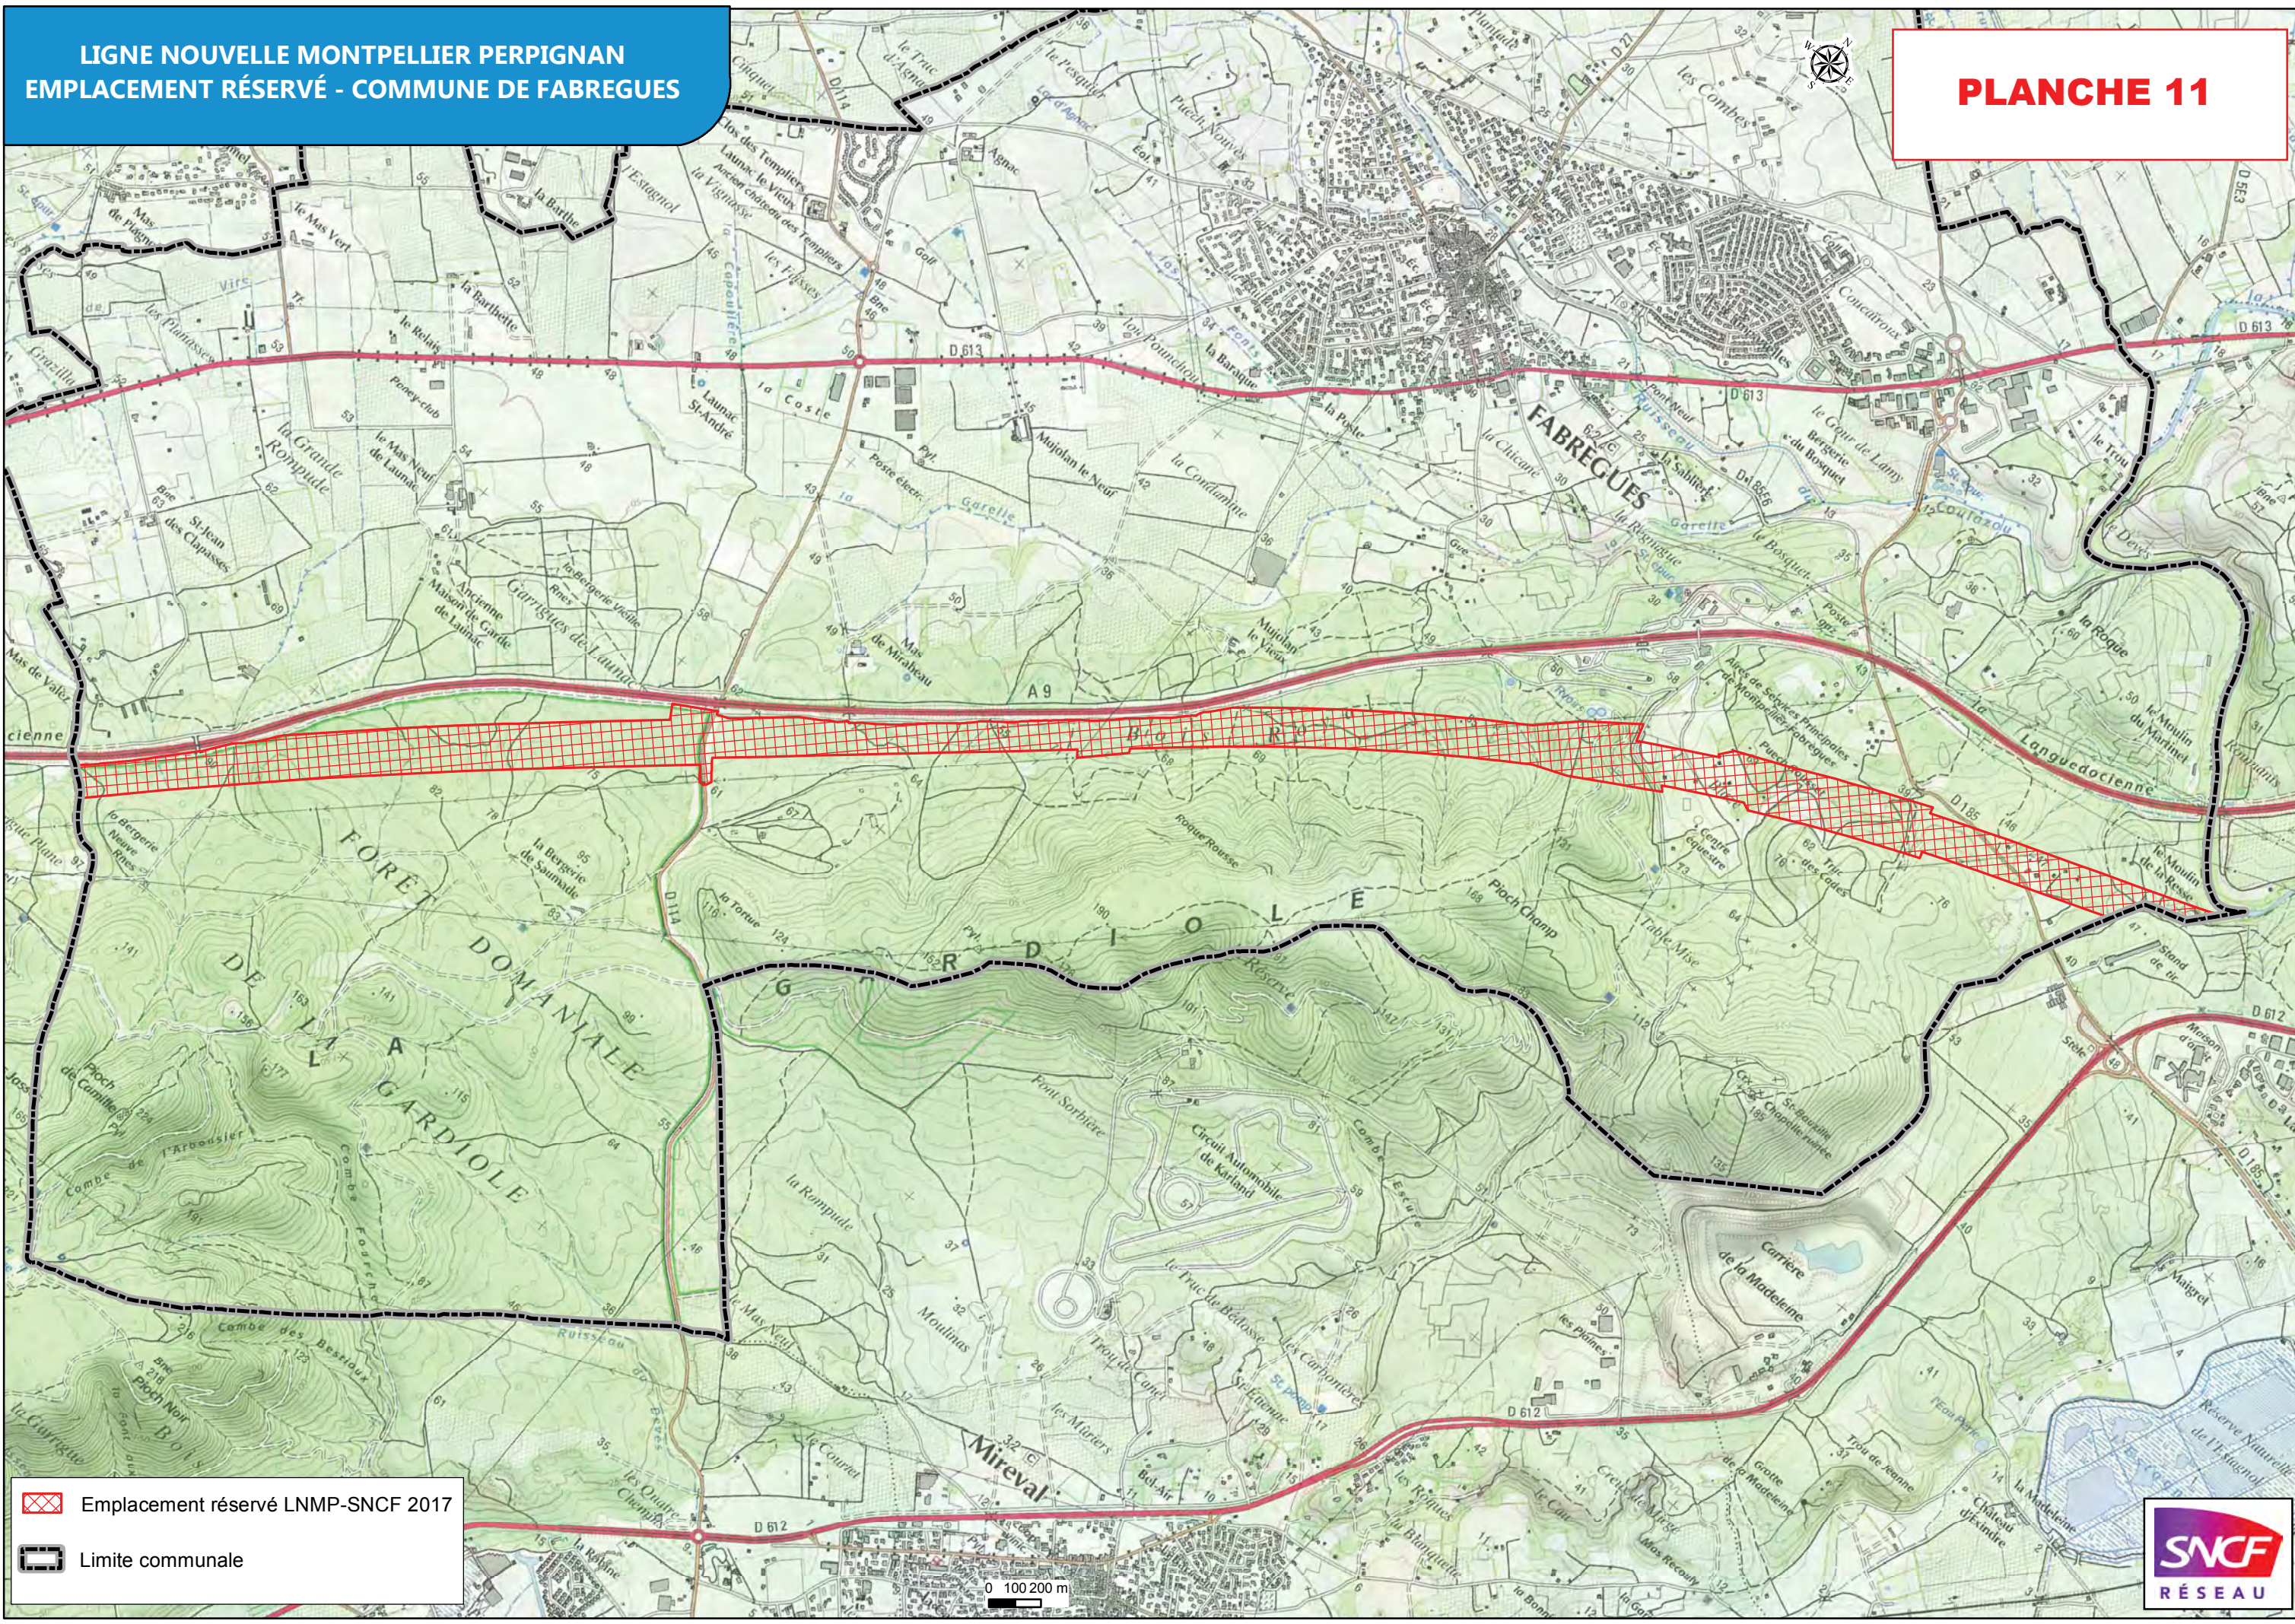

Emplacement réservé LNMP-SNCF 2017

Limite communale