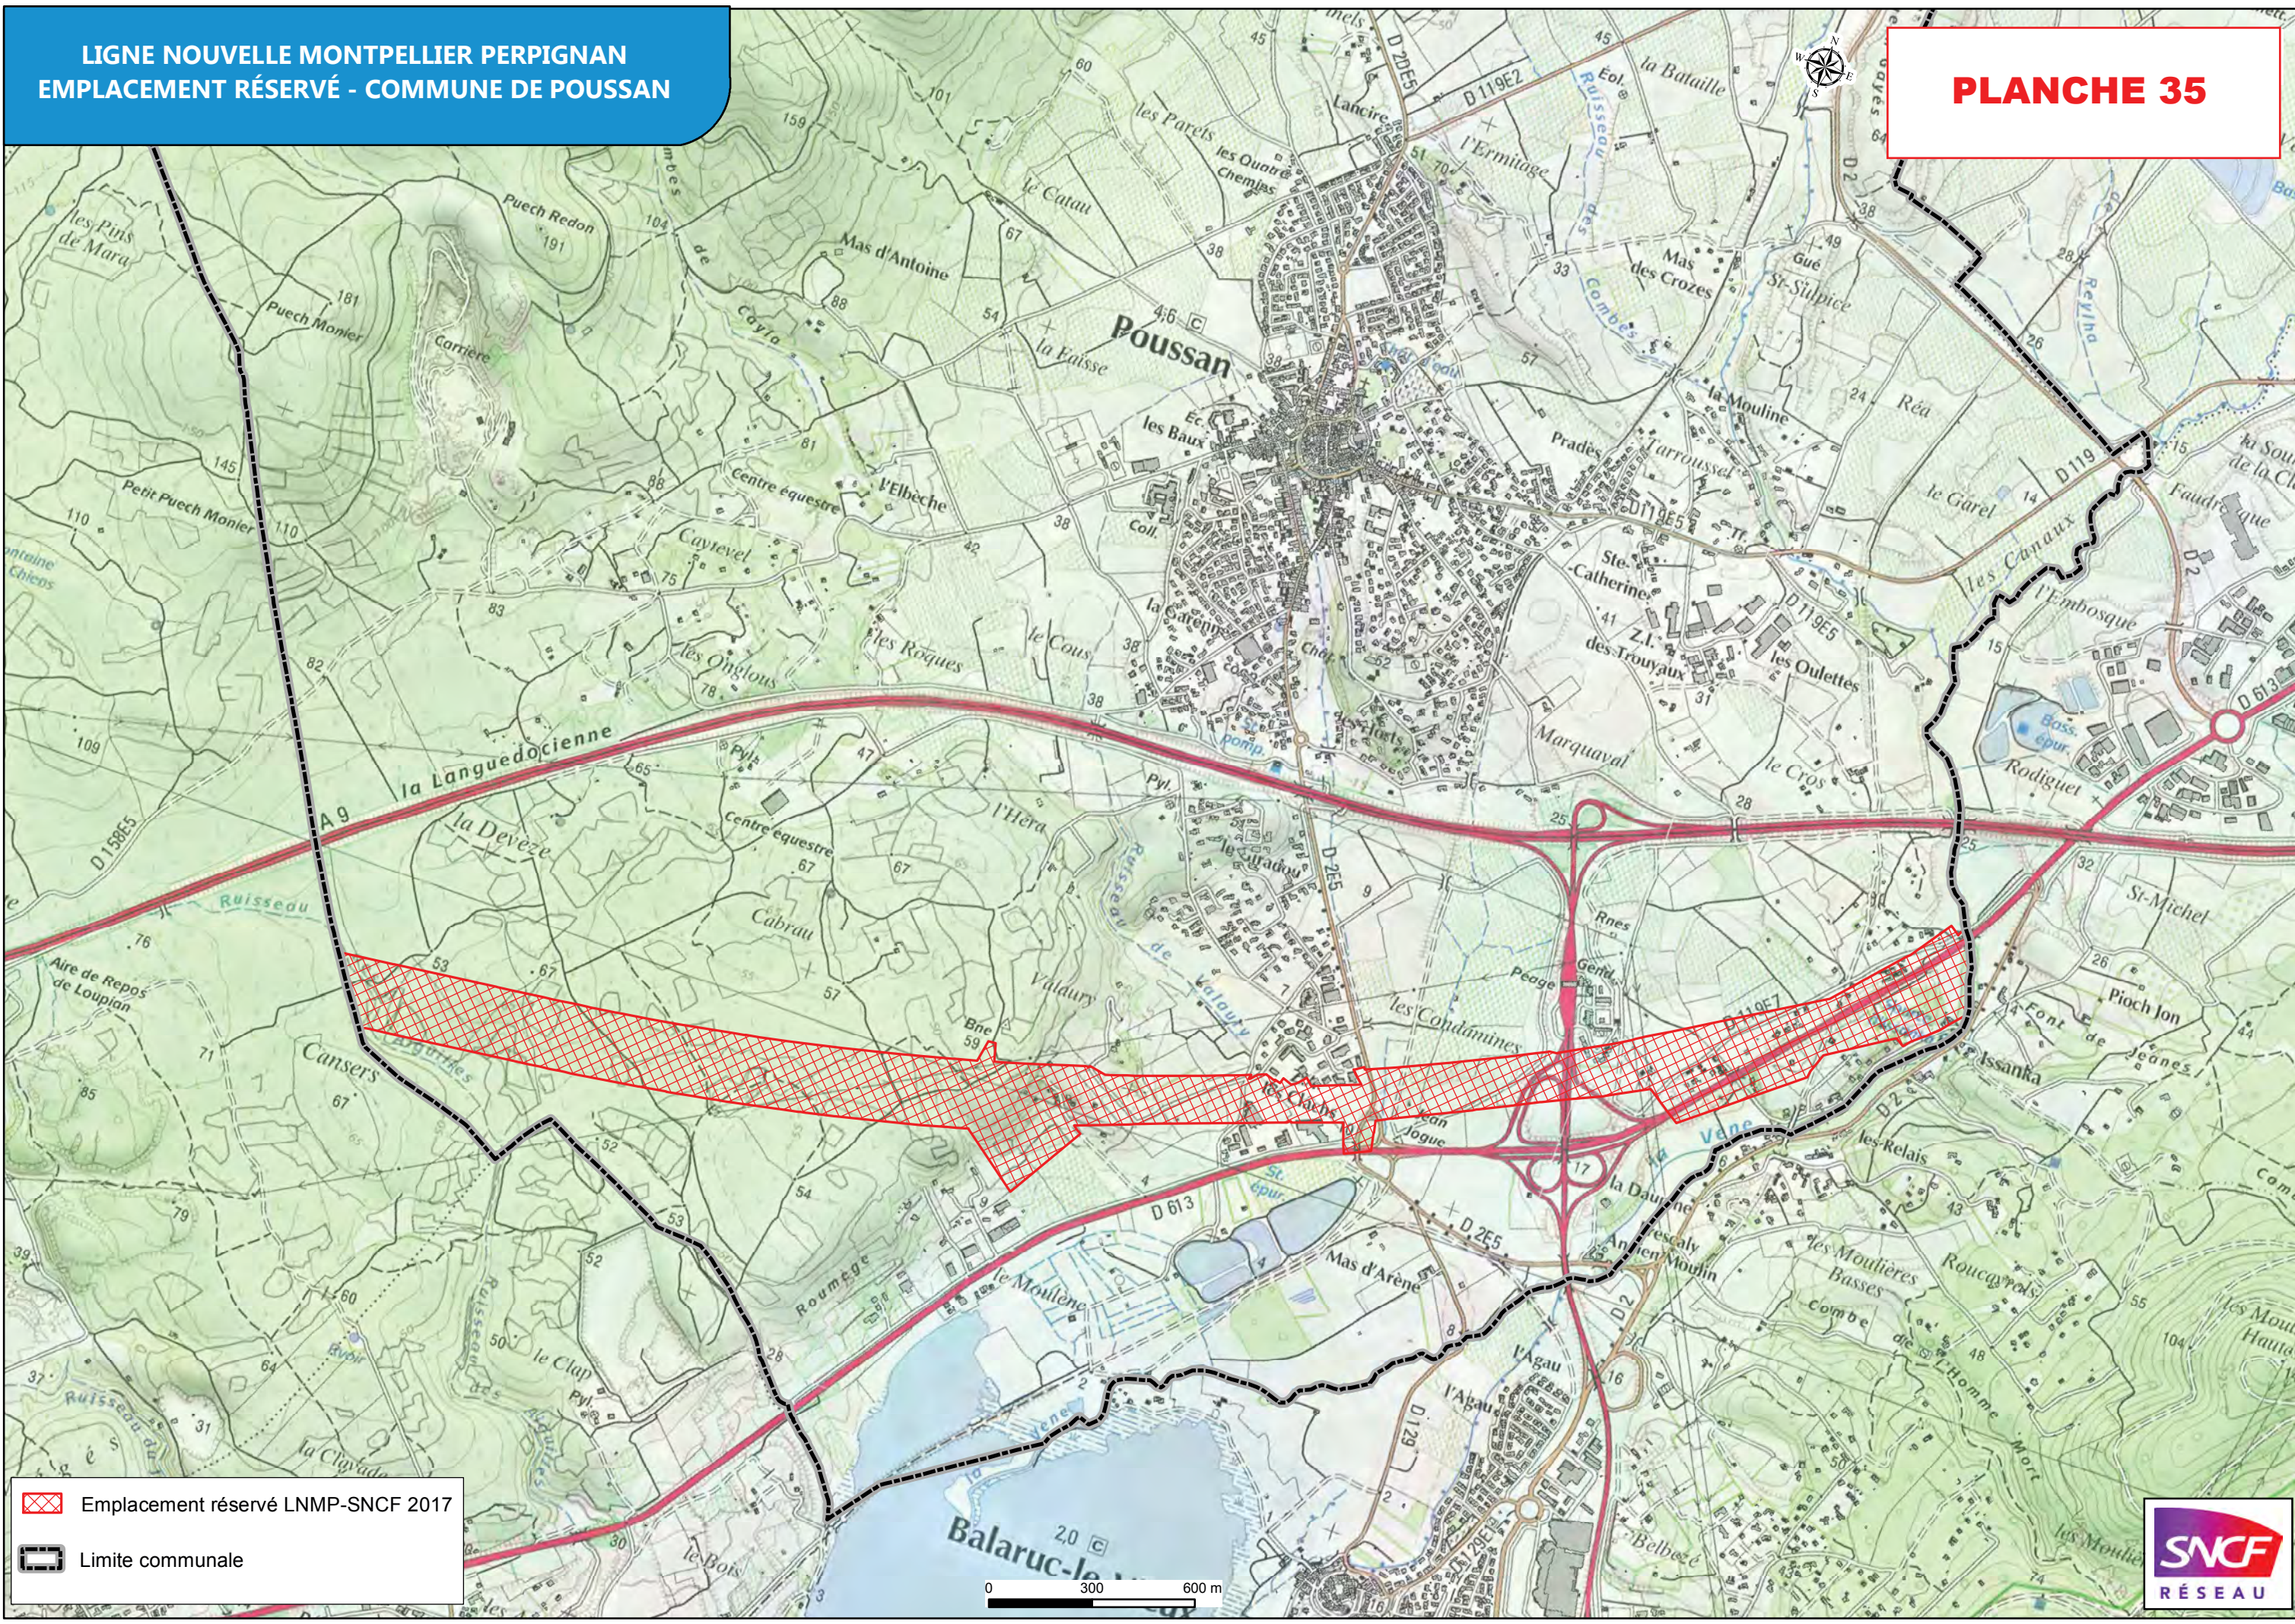

Figure 15 : Localisation du projet (planche 3/4)

Figure 16 : Localisation du projet (planche 4/4)

**LIGNE NOUVELLE MONTPELLIER PERPIGNAN  
PÉRIMÈTRE DU PROJET D'INTÉRÊT GÉNÉRAL (PIG)  
AU SEIN DU SCOT BITERROIS**

Limite communale

0 100 200 m

Emplacement réservé LNMP-SNCF 2017  
Limite communale

Emplacement réservé LNMP-SNCF 2017  
Limite communale

Emplacement réservé LNMP-SNCF 2017  
Limite communale

 Emplacement réservé LNMP-SNCF 2017

 Limite communale

Emplacement réservé LNMP-SNCF 2017

Limite communale

▨ Emplacement réservé LNMP-SNCF 2017

▬ Limite communale

Emplacement réservé LNMP-SNCF 2017  
Limite communale

- Emplacement réservé LNMP-SNCF 2017
- Limite communale

- Emplacement réservé LNMP-SNCF 2017
- Limite communale

0 150 300 m