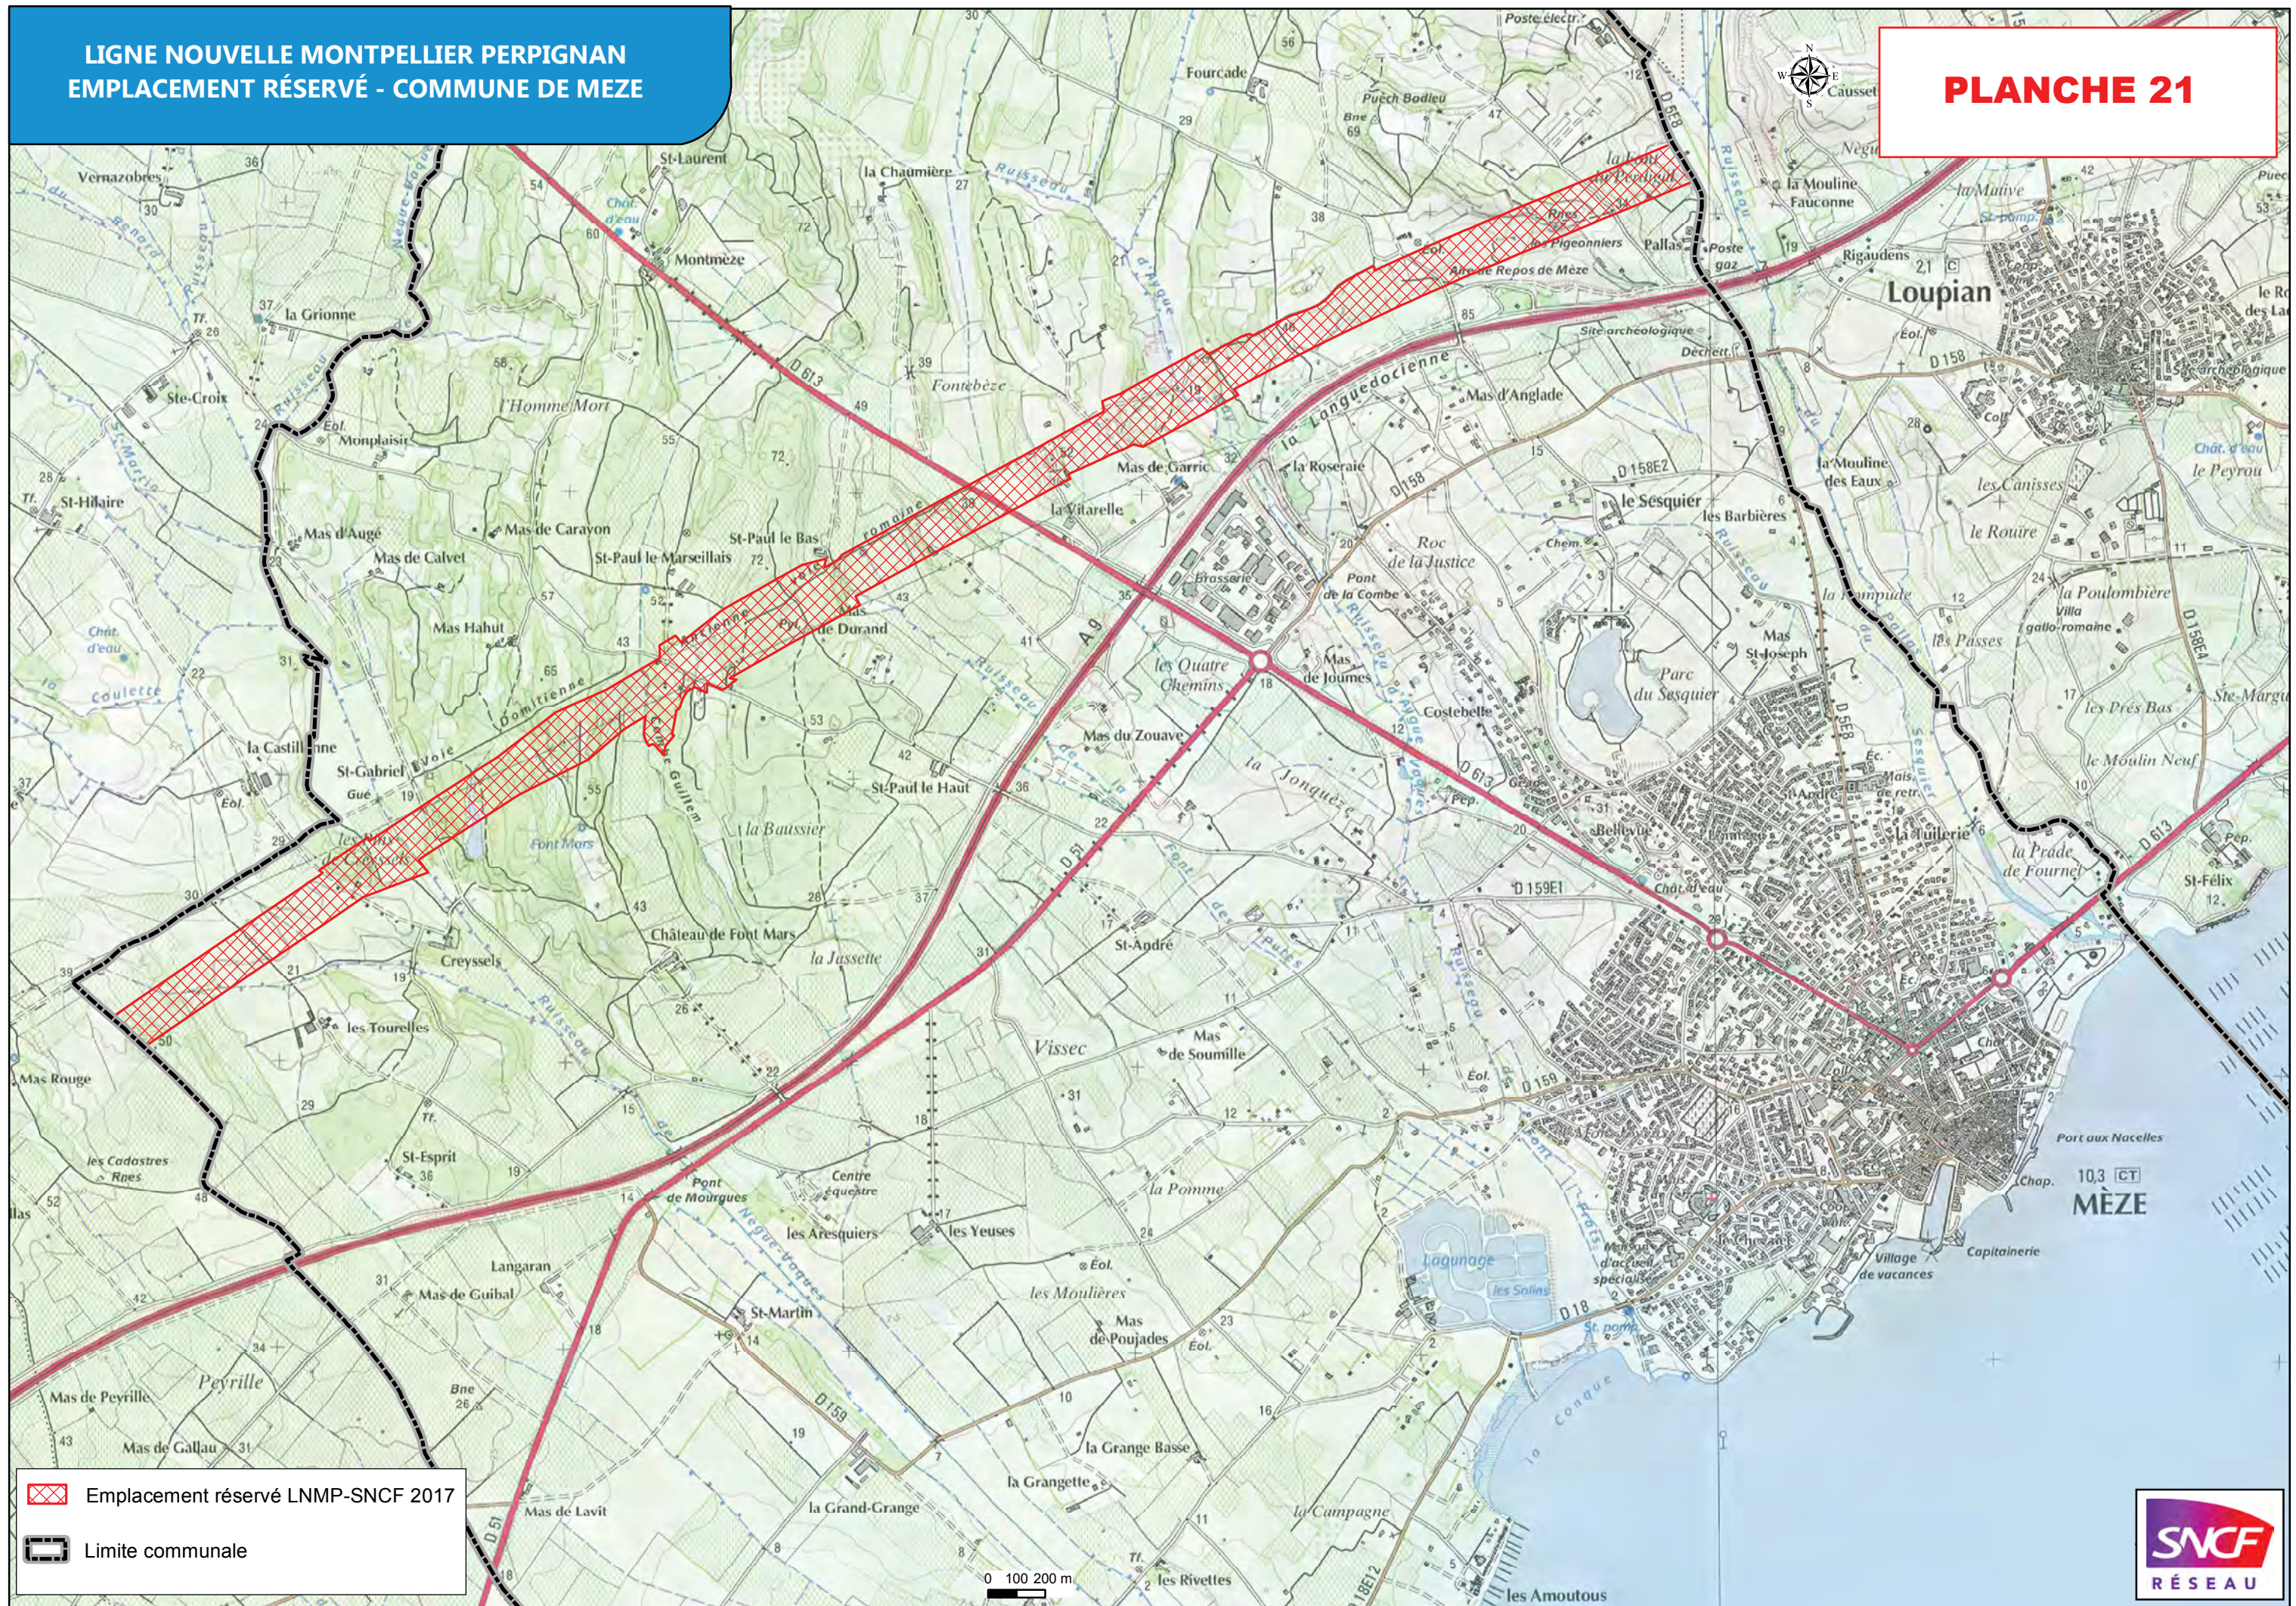

Figure 15 : Localisation du projet (planche 3/4)

Figure 16 : Localisation du projet (planche 4/4)

**LIGNE NOUVELLE MONTPELLIER PERPIGNAN  
PÉRIMÈTRE DU PROJET D'INTÉRÊT GÉNÉRAL (PIG)  
AU SEIN DU SCOT BITERROIS**

**LIGNE NOUVELLE  
MONTPELLIER-PERPIGNAN**

Emplacement réservé LNMP-SNCF 2017

Périmètre du SCOT

Limites départementales

V1 du 05/07/2017

**LIGNE NOUVELLE MONTPELLIER PERPIGNAN  
PÉRIMÈTRE DU PROJET D'INTÉRÊT GÉNÉRAL (PIG)  
AU SEIN DU SCOT BASSIN DE THAU**

Limite communale

0 100 200 m

Emplacement réservé LNMP-SNCF 2017  
Limite communale

Emplacement réservé LNMP-SNCF 2017  
Limite communale

Emplacement réservé LNMP-SNCF 2017  
Limite communale

 Emplacement réservé LNMP-SNCF 2017

- Emplacement réservé LNMP-SNCF 2017
- Limite communale

0 150 300 m