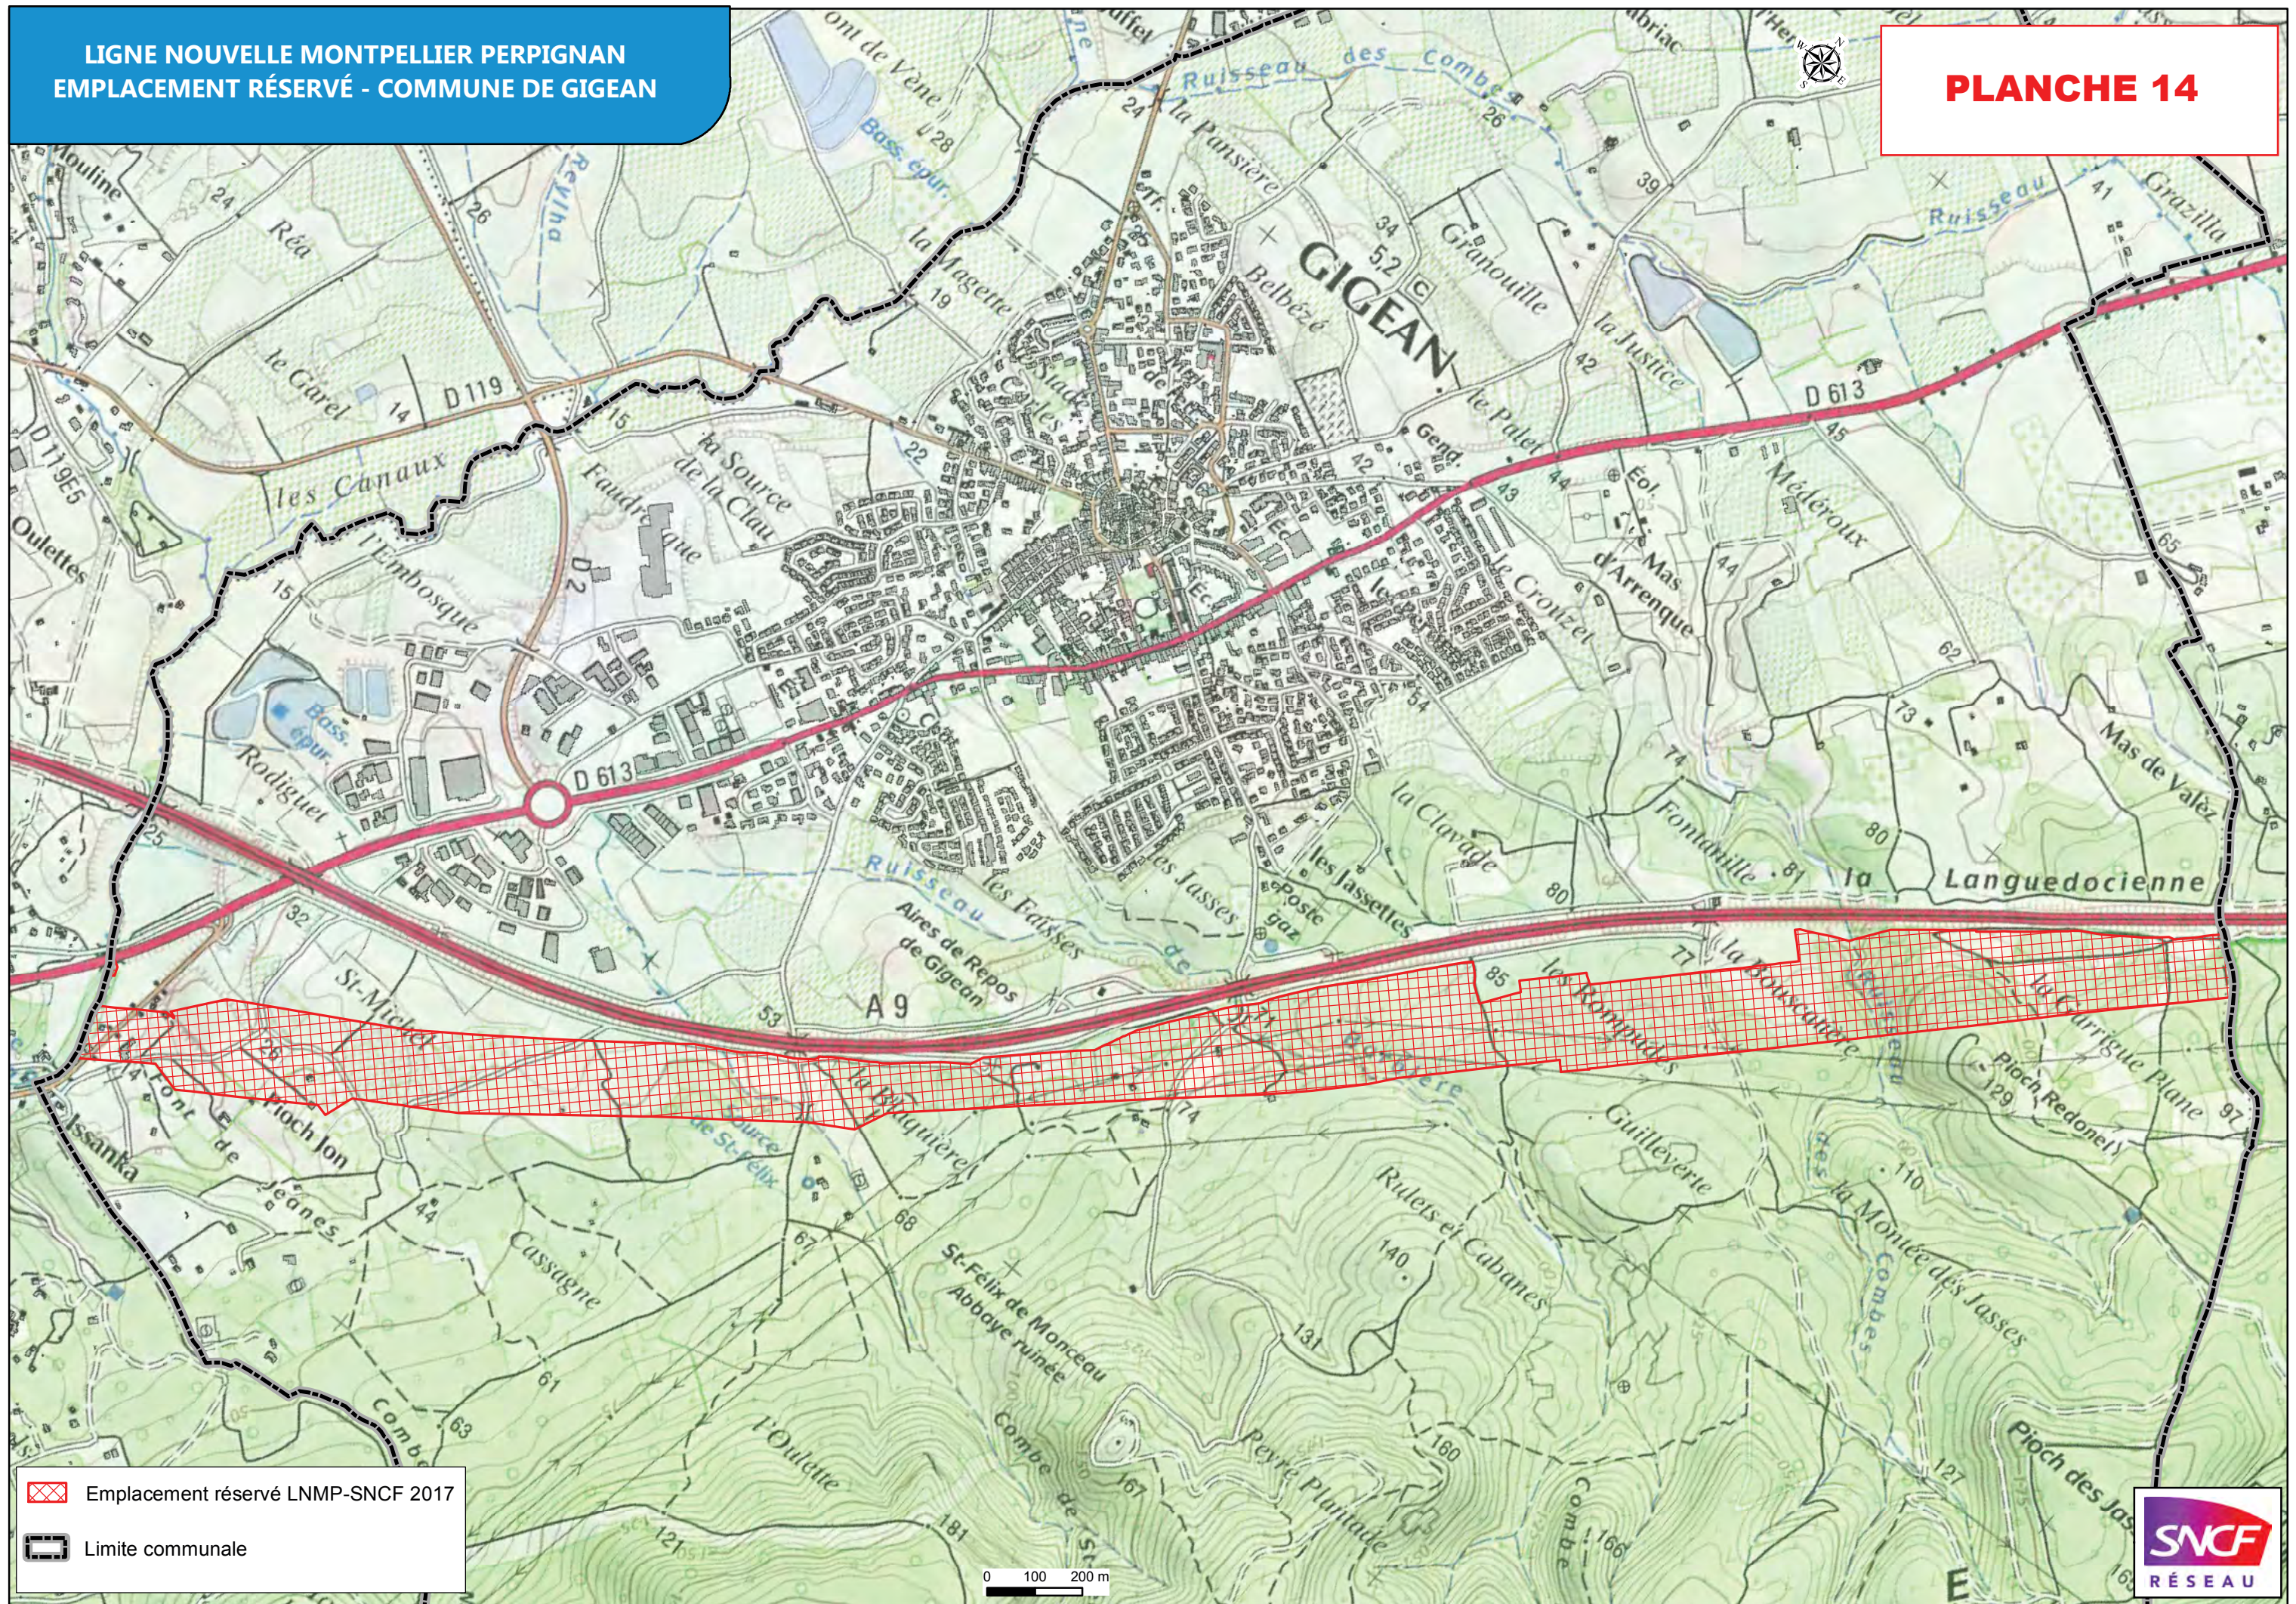

Figure 15 : Localisation du projet (planche 3/4)

Figure 16 : Localisation du projet (planche 4/4)

**LIGNE NOUVELLE MONTPELLIER PERPIGNAN  
PÉRIMÈTRE DU PROJET D'INTÉRÊT GÉNÉRAL (PIG)  
AU SEIN DU SCOT BITERROIS**

 Limite communale

 Emplacement réservé LNMP-SNCF 2017

 Limite communale

Emplacement réservé LNMP-SNCF 2017  
Limite communale

Emplacement réservé LNMP-SNCF 2017  
Limite communale

Emplacement réservé LNMP-SNCF 2017

Limite communale

0 100 200 m

Emplacement réservé LNMP-SNCF 2017  
Limite communale

Emplacement réservé LNMP-SNCF 2017  
Limite communale

Emplacement réservé LNMP-SNCF 2017  
Limite communale

 Emplacement réservé LNMP-SNCF 2017

- Emplacement réservé LNMP-SNCF 2017
- Limite communale

0 150 300 m