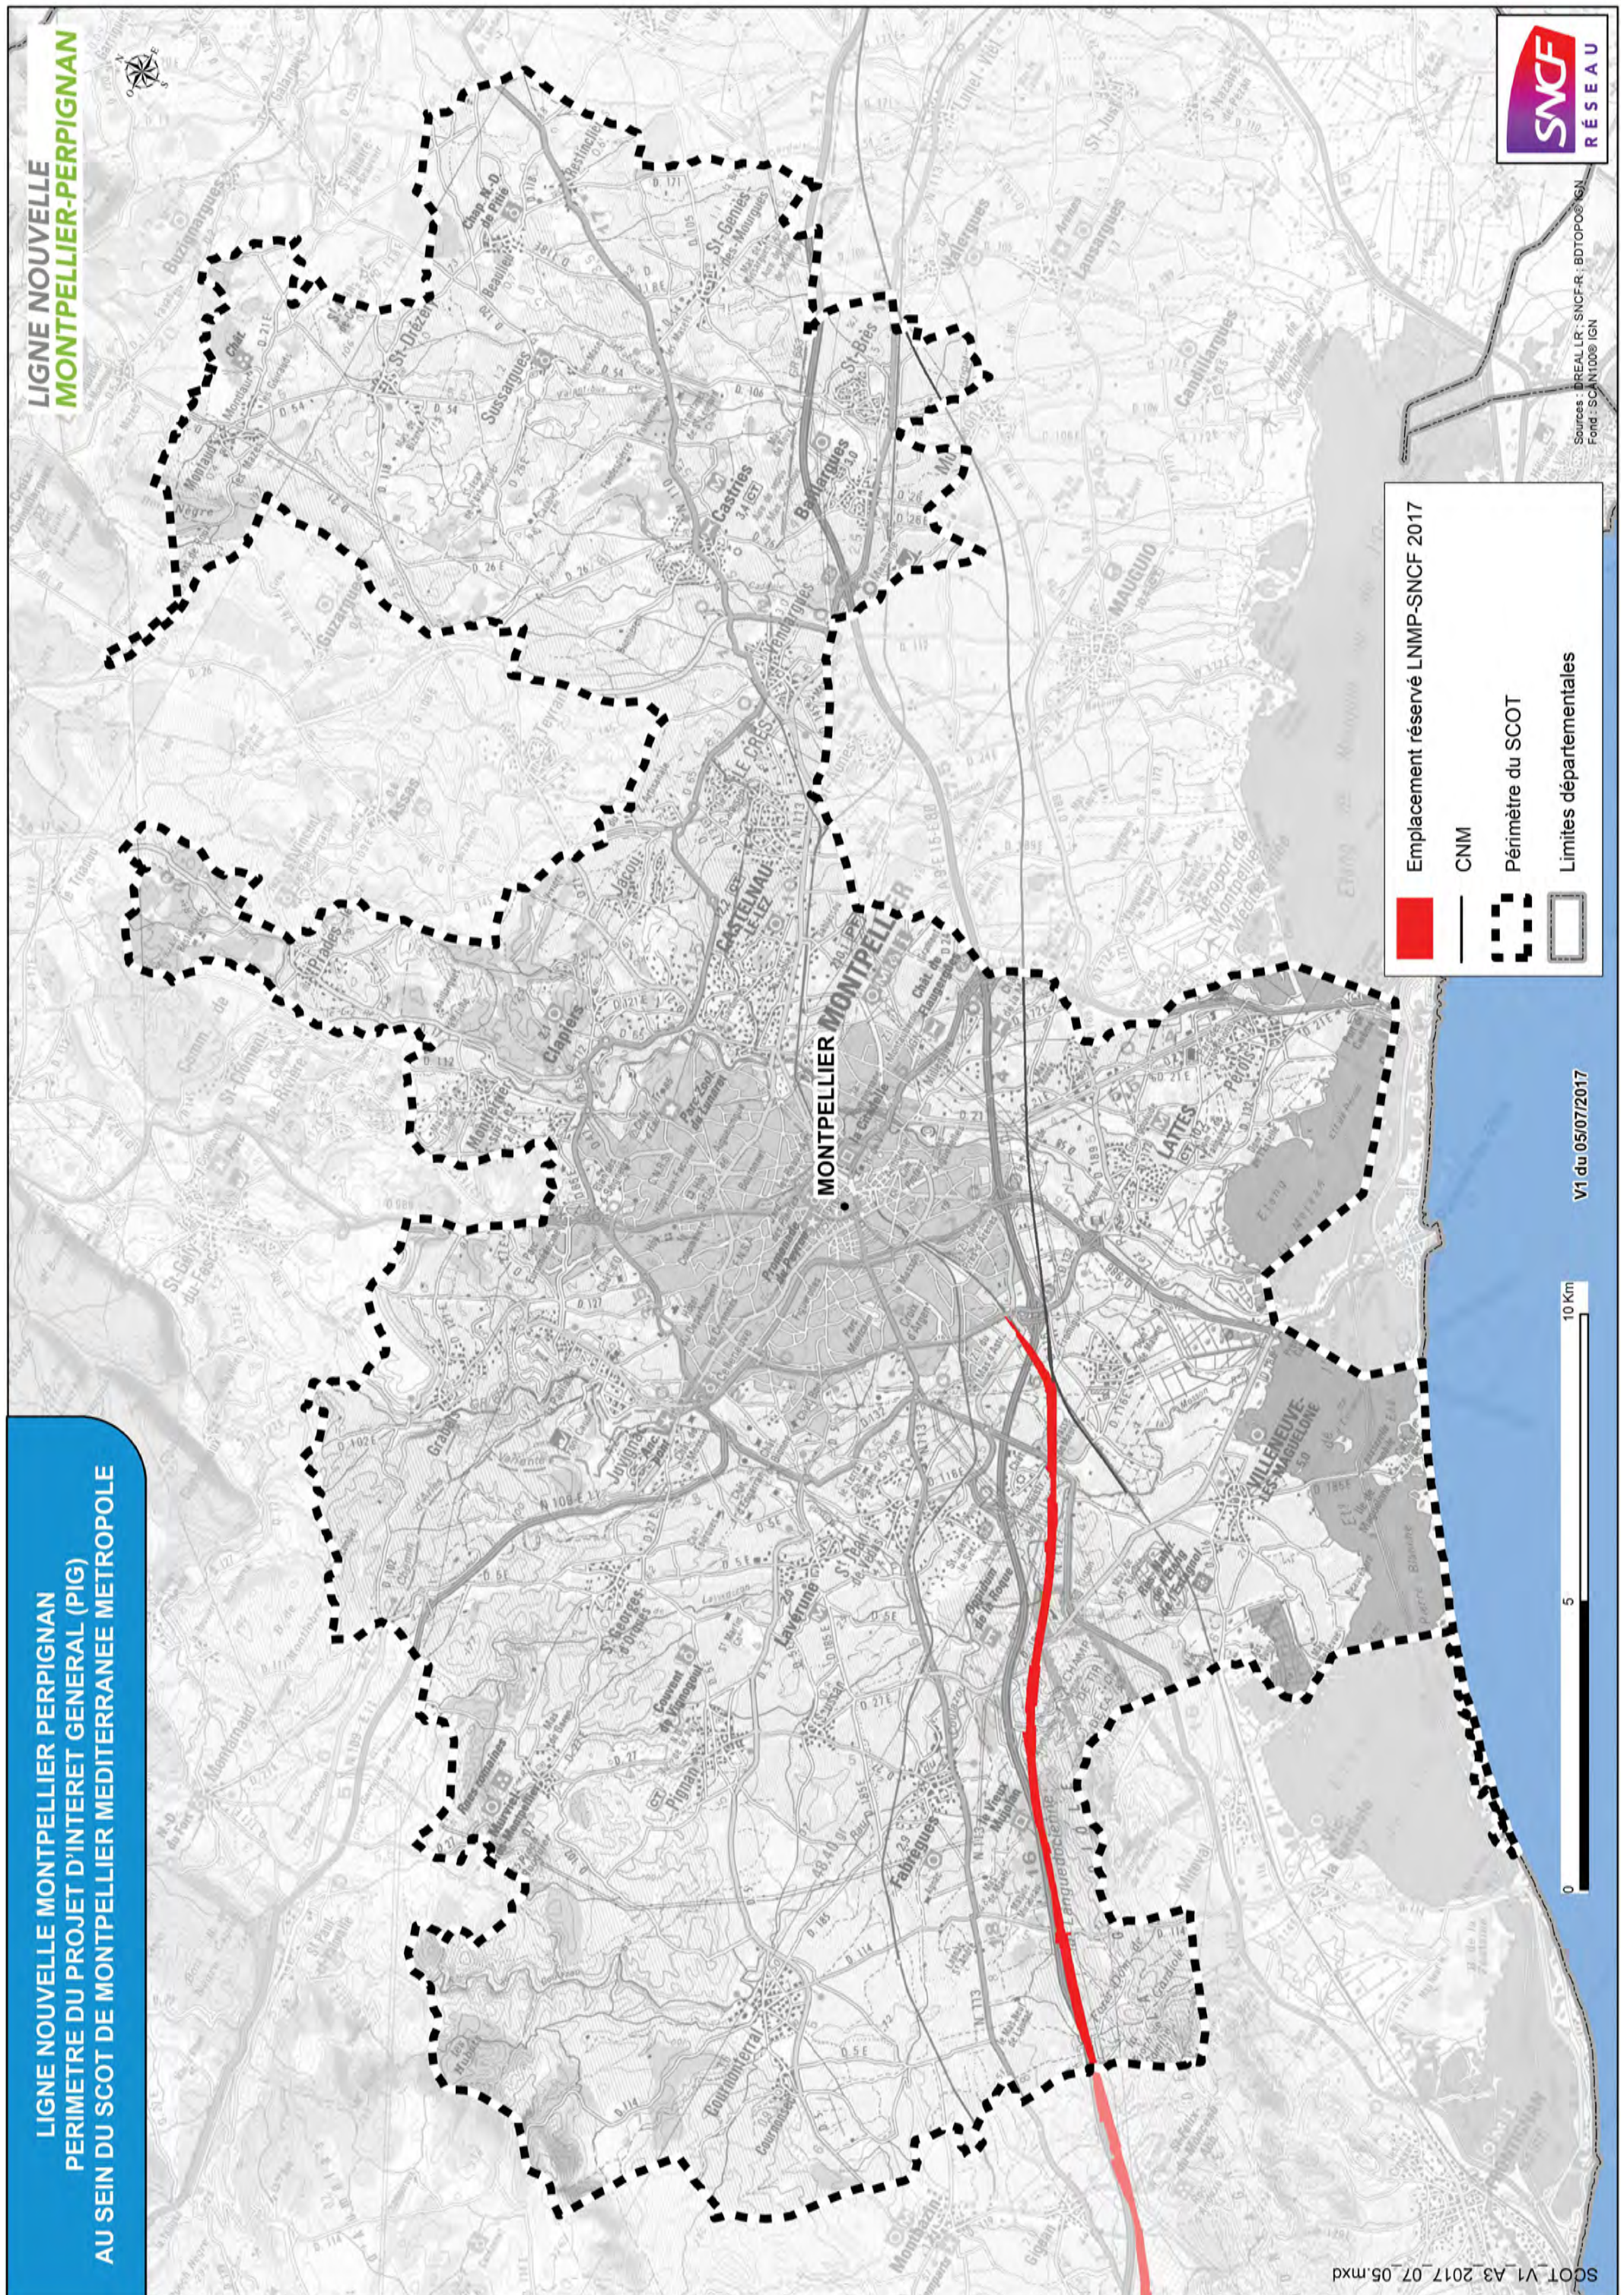

Figure 15 : Localisation du projet (planche 3/4)

Figure 16 : Localisation du projet (planche 4/4)

**LIGNE NOUVELLE MONTPELLIER PERPIGNAN  
PÉRIMÈTRE DU PROJET D'INTÉRÊT GÉNÉRAL (PIG)  
AU SEIN DU SCOT BITERROIS**

**LIGNE NOUVELLE  
MONTPELLIER-PERPIGNAN**

Emplacement réservé LNMP-SNCF 2017

Périmètre du SCOT

Limites départementales

V1 du 05/07/2017

**LIGNE NOUVELLE MONTPELLIER PERPIGNAN  
PÉRIMÈTRE DU PROJET D'INTÉRÊT GÉNÉRAL (PIG)  
AU SEIN DU SCOT BASSIN DE THAU**

**LIGNE NOUVELLE  
MONTPELLIER-PERPIGNAN**

• PÉZENAS

Emplacement réservé LNMP-SNCF 2017

CNM

Périmètre du SCOT

Limites départementales

V1 du 05/07/2017

Sources : DREAL LR - SNCF-R - BDTOP06 IGN  
Fond : SCAN1000 IGN

**LIGNE NOUVELLE MONTPELLIER PERPIGNAN  
PERIMETRE DU PROJET D'INTERET GENERAL (PIG)  
AU SEIN DU SCOT DE MONTPELLIER MEDITERRANEE METROPOLE**

**LIGNE NOUVELLE  
MONTPELLIER-PERPIGNAN**

**Emplacement réservé LNMP-SNCF 2017**