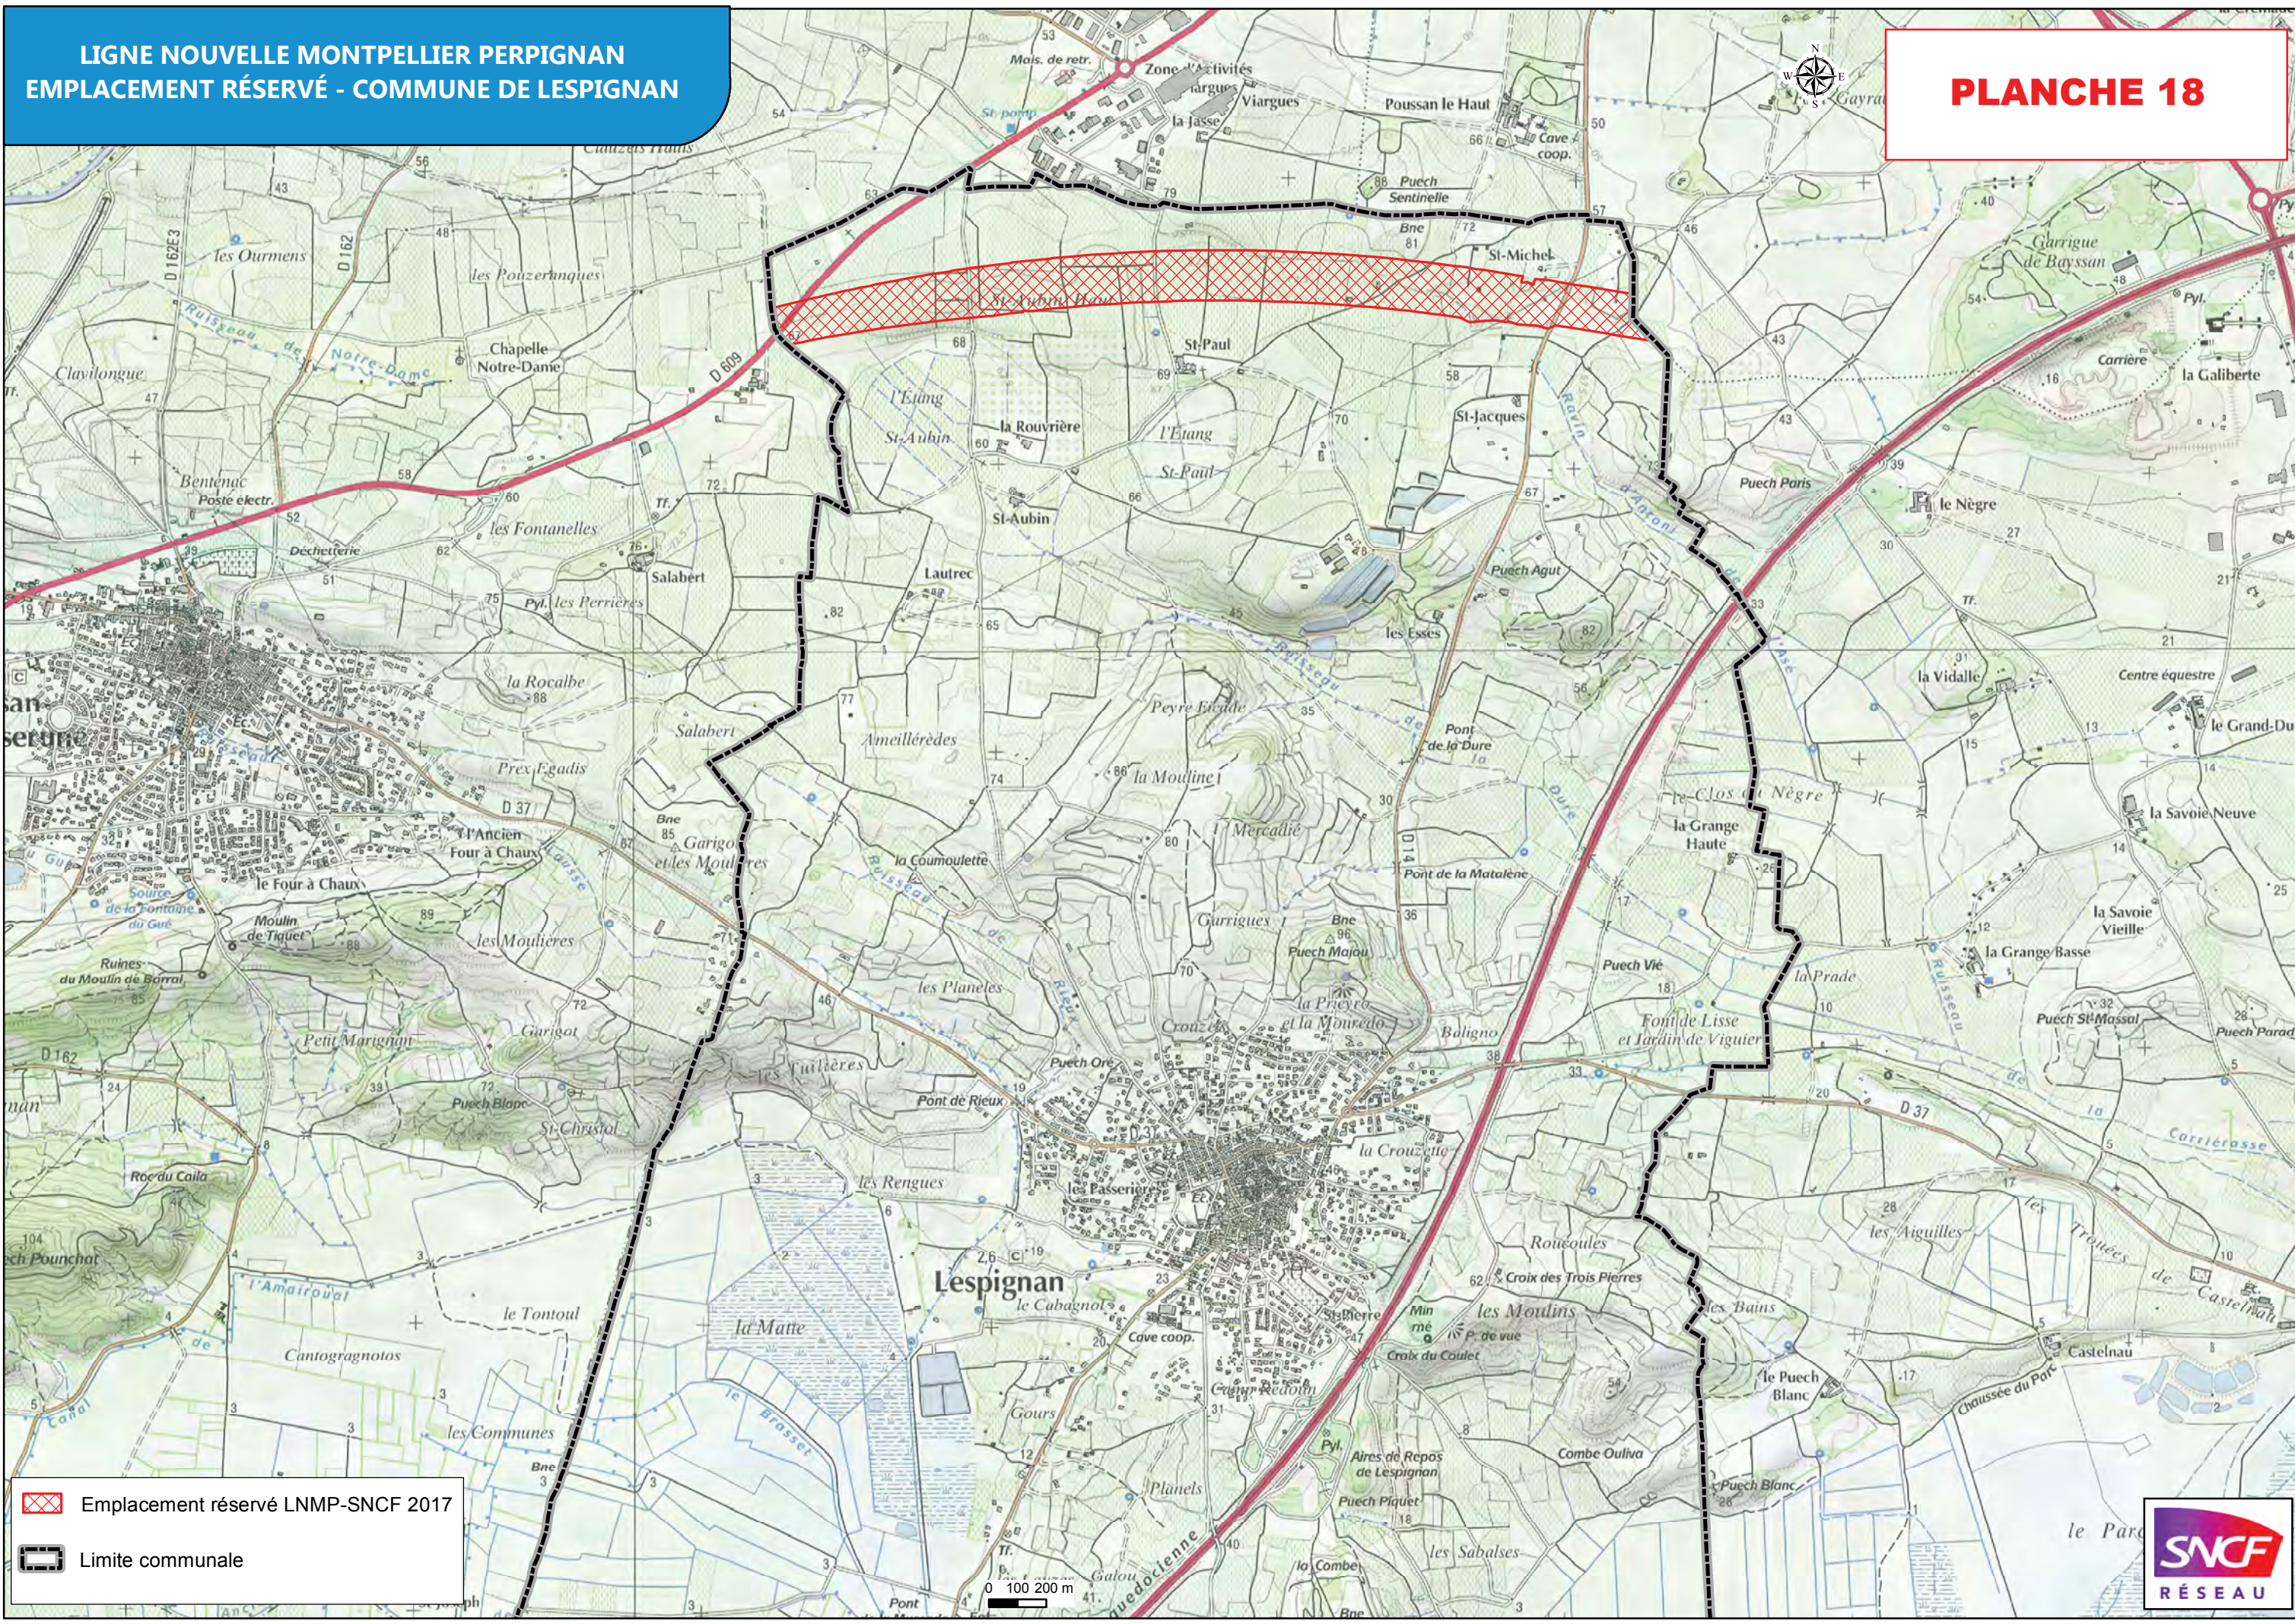

Figure 15 : Localisation du projet (planche 3/4)

Figure 16 : Localisation du projet (planche 4/4)

**LIGNE NOUVELLE MONTPELLIER PERPIGNAN  
PÉRIMÈTRE DU PROJET D'INTÉRÊT GÉNÉRAL (PIG)  
AU SEIN DU SCOT BITERROIS**

 Limite communale

 Emplacement réservé LNMP-SNCF 2017

 Limite communale

Emplacement réservé LNMP-SNCF 2017  
Limite communale

Emplacement réservé LNMP-SNCF 2017  
Limite communale

Emplacement réservé LNMP-SNCF 2017

Limite communale

0 100 200 m

Emplacement réservé LNMP-SNCF 2017  
Limite communale

Emplacement réservé LNMP-SNCF 2017  
Limite communale

Emplacement réservé LNMP-SNCF 2017  
Limite communale

 Emplacement réservé LNMP-SNCF 2017

- Emplacement réservé LNMP-SNCF 2017
- Limite communale

0 150 300 m