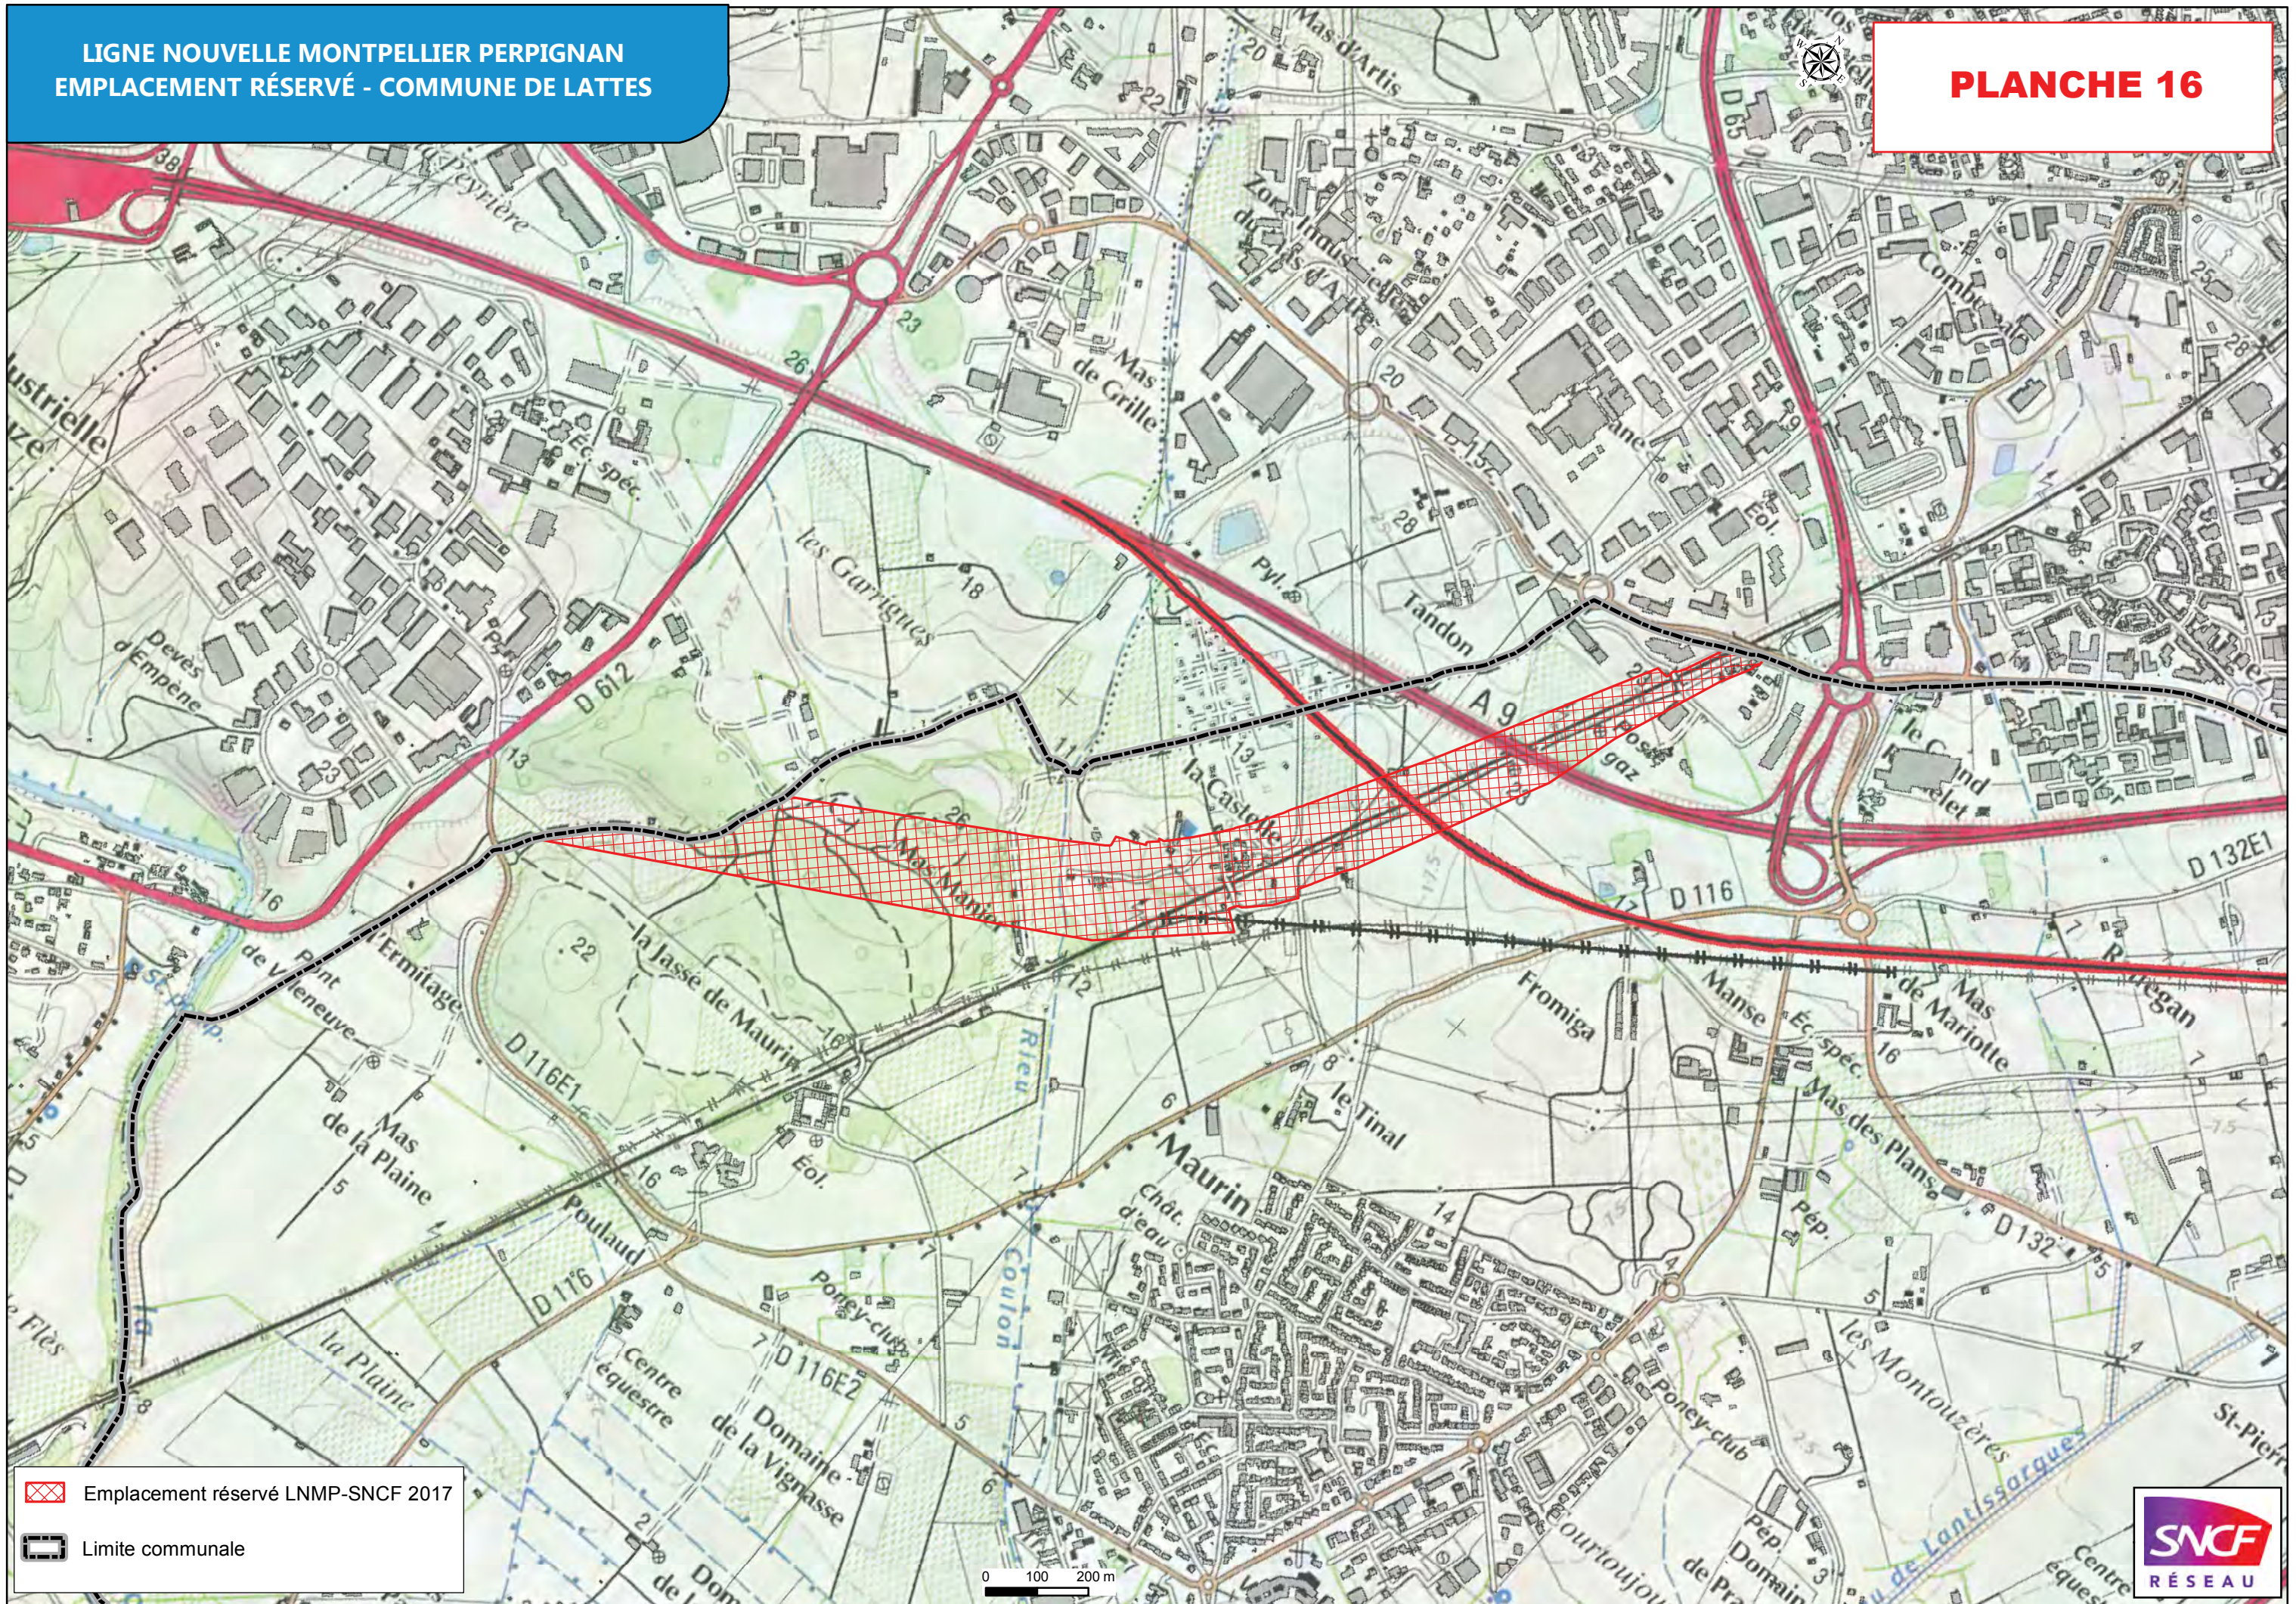

Figure 15 : Localisation du projet (planche 3/4)

Figure 16 : Localisation du projet (planche 4/4)

**LIGNE NOUVELLE MONTPELLIER PERPIGNAN  
PÉRIMÈTRE DU PROJET D'INTÉRÊT GÉNÉRAL (PIG)  
AU SEIN DU SCOT BITERROIS**

 Limite communale

 Emplacement réservé LNMP-SNCF 2017

 Limite communale

Emplacement réservé LNMP-SNCF 2017  
Limite communale

Emplacement réservé LNMP-SNCF 2017  
Limite communale

Emplacement réservé LNMP-SNCF 2017

Limite communale

0 100 200 m

Emplacement réservé LNMP-SNCF 2017  
Limite communale

Emplacement réservé LNMP-SNCF 2017  
Limite communale

Emplacement réservé LNMP-SNCF 2017  
Limite communale

 Emplacement réservé LNMP-SNCF 2017

- Emplacement réservé LNMP-SNCF 2017
- Limite communale

0 150 300 m